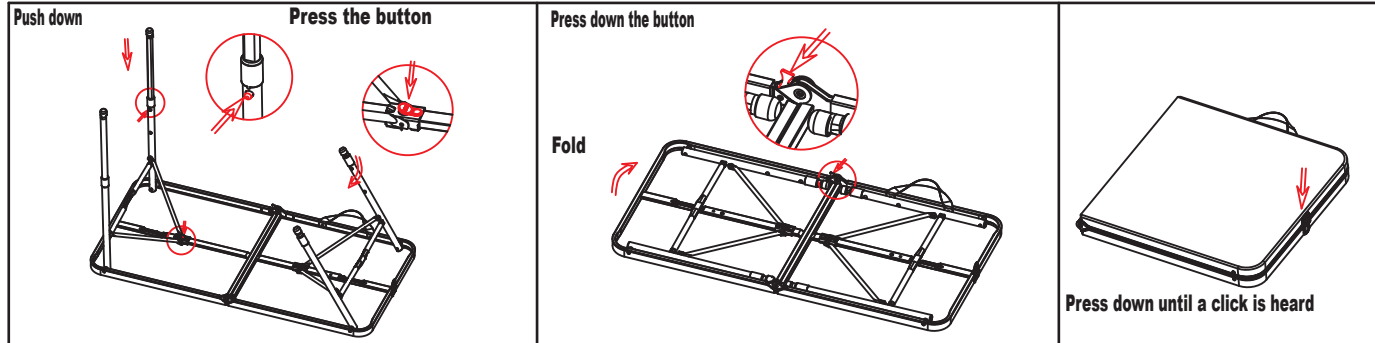

Wouin
fonte

SKU NUMBER: 60403339
ITEM NO: NT5115

Open

Warnings:

1. Never sit or stand on this table.
2. Table legs and braces must always be in locked position in use or table might collapse.
3. Never place any direct heat source on table top unless using a heat insulator.
4. Watch out for pinch points when folding/unfolding table!

Close

การใช้งาน

คำเตือน:

1. ห้ามนั่งหรือยืนบนโต๊ะ
2. ขาโต๊ะและเหล็กค้ำจะต้องอยู่ในตำแหน่งล็อคเสมอขณะใช้งาน มิฉะนั้นโต๊ะอาจพังลงมาได้
3. ห้ามวางของร้อนไว้บนโต๊ะ เว้นแต่จะใช้ฉนวนกันความร้อน
4. ระวังถูกหนีบ ขณะพับหรือกางโต๊ะ!