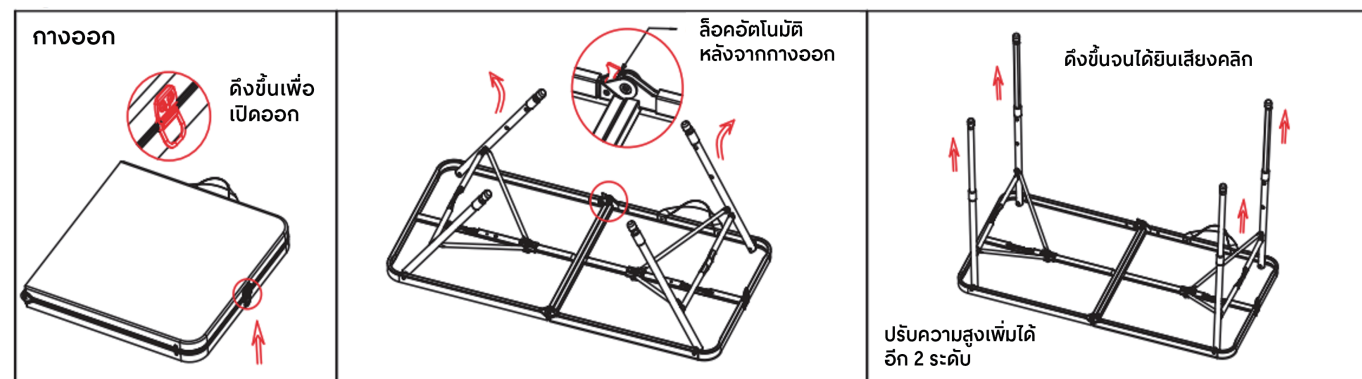

Wouin
fonte

SKU NUMBER: 60403339
ITEM NO: NT5115

Open

Warnings:

1. Never sit or stand on this table.
2. Table legs and braces must always be in locked position in use or table might collapse.
3. Never place any direct heat source on table top unless using a heat insulator.
4. Watch out for pinch points when folding/unfolding table!

Close

การใช้งาน

คำเตือน:

1. ห้ามนั่งหรือยืนบนโต๊ะ
2. ขาโต๊ะและเหล็กค้ำจะต้องอยู่ในตำแหน่งล็อคเสมอขณะใช้งาน มิฉะนั้นโต๊ะอาจพังลงมาได้
3. ห้ามวางของร้อนไว้บนโต๊ะ เว้นแต่จะใช้ฉนวนกันความร้อน
4. ระวังถูกหนีบ ขณะพับหรือกางโต๊ะ!