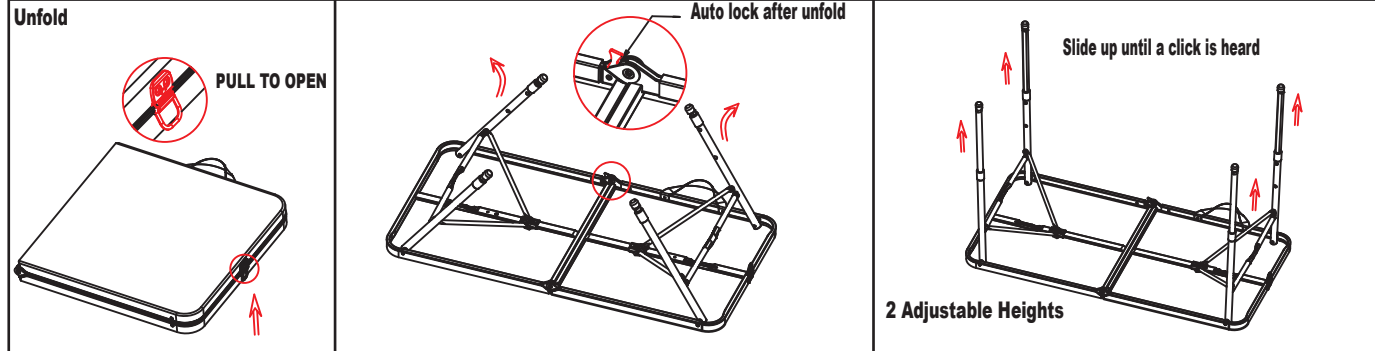

Wouin
fonte

SKU NUMBER: 60403339
ITEM NO: NT5115

Open

Warnings:

1. Never sit or stand on this table.
2. Table legs and braces must always be in locked position in use or table might collapse.
3. Never place any direct heat source on table top unless using a heat insulator.
4. Watch out for pinch points when folding/unfolding table!

Close

การใช้งาน

คำเตือน:

1. ห้ามนั่งหรือยืนบนโต๊ะ
2. ขาโต๊ะและเหล็กค้ำจะต้องอยู่ในตำแหน่งล็อคเสมอขณะใช้งาน มิฉะนั้นโต๊ะอาจพังลงมาได้
3. ห้ามวางของร้อนไว้บนโต๊ะ เว้นแต่จะใช้ฉนวนกันความร้อน
4. ระวังถูกหนีบ ขณะพับหรือกางโต๊ะ!