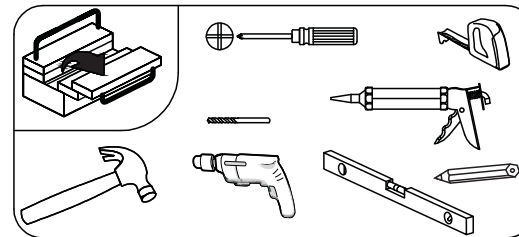

Tools Required (Not provided)