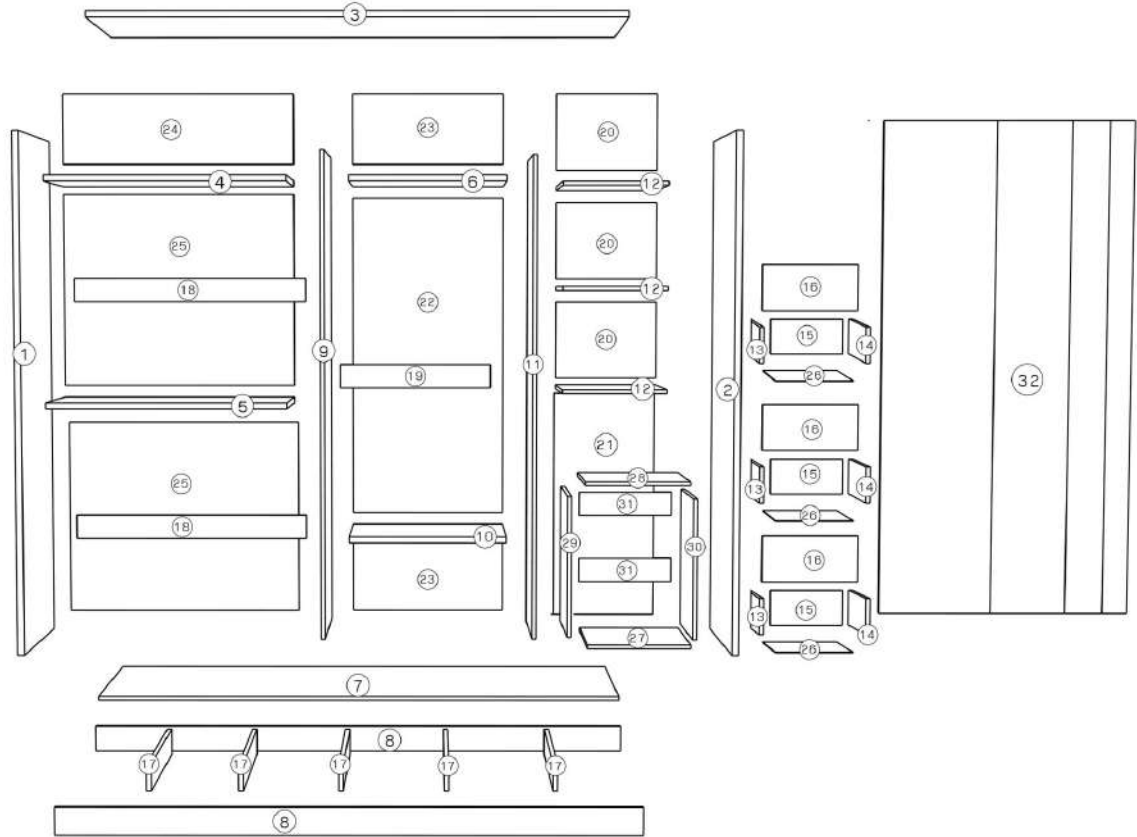

แบบประกอบตู้บานสไลด์ รุ่น ไวท์คาราร์่า

รายการติดตั้งตู้บานสไลด์ รุ่น ไวท์คาราร์่า	จำนวน
มีนิฟิกส์+แหวน 34 mm	26 ตัว
มีนิฟิกส์+แหวน 24 mm	8 ตัว
ทุกพลาสติก	10 ตัว
ยึดแผ่นหลัง+4x3/4 F	18 ชุด
เดือยพลาสติก	ดวง 140 ตัว
ตุ้มจับฉาก เงินด้าน	3 ตัว
ฉากเหล็ก 4 รู	19 ตัว
Lใหญ่ ขาว	8 ตัว
Lเล็ก ขาว	4 ตัว
รางลูกปืนรับได้ 350 mm	3 ชุด
แคปปิดหัวน๊อต ขาว	20 ตัว
ราวผ้ารูปไข่โครเมียม 910 mm	2 ตัว
น๊อต 65/8 F	ดวง 152 ตัว
น๊อต 6/2 F	54 ตัว
น๊อต 6/1 หัว P	3 ตัว

No.	รายการอะไหล่	จำนวน
1	แผ่นข้างซ้าย	1
2	แผ่นข้างขวา	1
3	ท็อปบน	1
4	ชั้นลอยบนซ้าย	1
5	ชั้นลอยล่างซ้าย	1
6	ชั้นลอยกลางบน	1
7	ท็อปล่าง	1
8	ตีน หน้า-หลัง	2
9	ตั้งในกลาง	1
10	ชั้นตายกลางล่าง	1

No.	รายการอะไหล่	จำนวน
11	ตั้งในขวา	1
12	ชั้นตายขวา	3
13	ข้างลิ้นชักซ้าย	3
14	ข้างลิ้นชักขวา	3
15	ท้ายลิ้นชัก	3
16	หน้าลิ้นชัก	3
17	ยึดตีน	5
18	คาดหลังซ้าย	2
19	คาดหลังกลาง	1
20	แผ่นบางขวาบน	3

No.	รายการอะไหล่	จำนวน
21	แผ่นบางขวาล่าง	1
22	แผ่นบางกลางซ้าย	1
23	แผ่นบางกลางบน-ล่าง	2
24	แผ่นบางบนซ้าย	1
25	แผ่นบางซ้าย	2
26	แผ่นบางลิ้นชัก	3
27	ท็อปล่างกล่อง	1
28	ท็อปบนกล่อง	1
29	แผ่นข้างกล่องซ้าย	1
30	แผ่นข้างกล่องขวา	1

No.	รายการอะไหล่	จำนวน
1	แผ่นข้างในซ้าย	1
2	แผ่นข้างในขวา	1
3	ท็อปล่าง	1
4	ตีนหน้า	1
5	ตีนหลัง	1
6	แผ่นข้างนอกซ้าย	1
7	แผ่นข้างนอกขวา	1
8	ท็อปบนนอก	1
9	คิ้วข้างซ้าย	2
10	คิ้วข้างขวา	2

No.	รายการอะไหล่	จำนวน
11	คิ้วด้านหน้า	2
12	ข้างซ้ายลิ้นชัก	2
13	ข้างขวาลิ้นชัก	2
14	ท้ายลิ้นชัก	2
15	หน้าลิ้นชัก	2
16	แผ่นบางลิ้นชัก	2
17	แผ่นบางหลัง	1
18	ท็อปบนใน	1