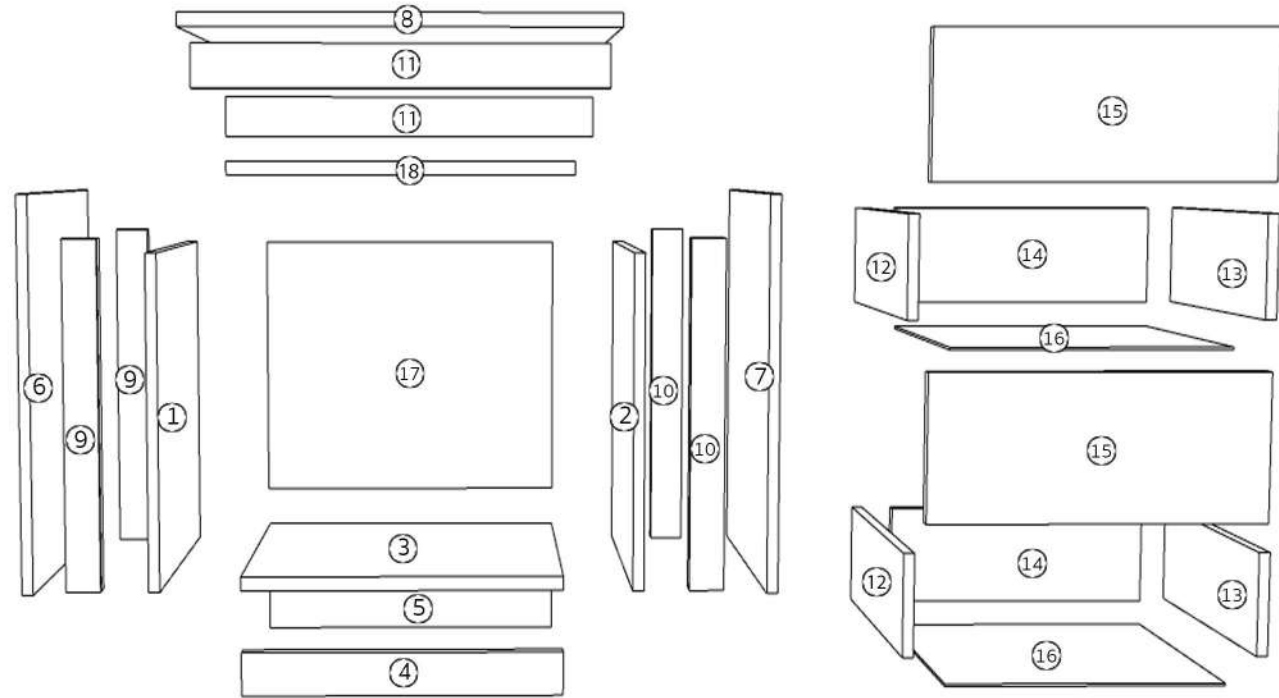

No.	รายการอะไหล่	จำนวน
1	แผ่นข้างซ้าย	1
2	แผ่นข้างขวา	1
3	ท็อปบน	1
4	ชั้นลอยบนซ้าย	1
5	ชั้นลอยล่างซ้าย	1
6	ชั้นลอยกลางบน	1
7	ท็อปล่าง	1
8	ตีน หน้า-หลัง	2
9	ตั้งในกลาง	1
10	ชั้นตายกลางล่าง	1

No.	รายการอะไหล่	จำนวน
11	ตั้งในขวา	1
12	ชั้นตายขวา	3
13	ข้างลิ้นชักซ้าย	3
14	ข้างลิ้นชักขวา	3
15	ท้ายลิ้นชัก	3
16	หน้าลิ้นชัก	3
17	ยึดตีน	5
18	คาดหลังซ้าย	2
19	คาดหลังกลาง	1
20	แผ่นบางขวาบน	3

No.	รายการอะไหล่	จำนวน
21	แผ่นบางขวาล่าง	1
22	แผ่นบางกลางซ้าย	1
23	แผ่นบางกลางบน-ล่าง	2
24	แผ่นบางบนซ้าย	1
25	แผ่นบางซ้าย	2
26	แผ่นบางลิ้นชัก	3
27	ท็อปล่างกล่อง	1
28	ท็อปบนกล่อง	1
29	แผ่นข้างกล่องซ้าย	1
30	แผ่นข้างกล่องขวา	1

No.	รายการอะไหล่	จำนวน
31	คาดหลังกล่อง	2
32	บานซ้าย	1
33	บานขวา	1

แบบประกอบตู้ข้างเตียง รุ่น ไวกการาร่า

รายการที่ติดตั้งตู้ข้างเตียง รุ่น ไวกการาร่า	จำนวน
มินิฟิกซ์ 34mm	24 ชุด
มือจับฉาก	2 ตัว
รางลูกปืน 350 mm	2 ชุด
เคียบพลาสติก	56 ตัว
แอลใหญ่	4 ตัว
สกรู 6x5/8 F	65 ตัว
สกรู 6x1 P	2 ตัว
สกรู 6x2 F	20 ตัว
ฉากเหล็ก 4 รู	4 ตัว

No.	รายการอะไหล่	จำนวน
1	แผ่นข้างในซ้าย	1
2	แผ่นข้างในขวา	1
3	ท็อปล่าง	1
4	ตีนหน้า	1
5	ตีนหลัง	1
6	แผ่นข้างนอกซ้าย	1
7	แผ่นข้างนอกขวา	1
8	ท็อปบนนอก	1
9	คิ้วข้างซ้าย	2
10	คิ้วข้างขวา	2

No.	รายการอะไหล่	จำนวน
11	คิ้วด้านหน้า	2
12	ข้างซ้ายลิ้นชัก	2
13	ข้างขวาลิ้นชัก	2
14	ท้ายลิ้นชัก	2
15	หน้าลิ้นชัก	2
16	แผ่นบางลิ้นชัก	2
17	แผ่นบางหลัง	1
18	ท็อปบนใน	1