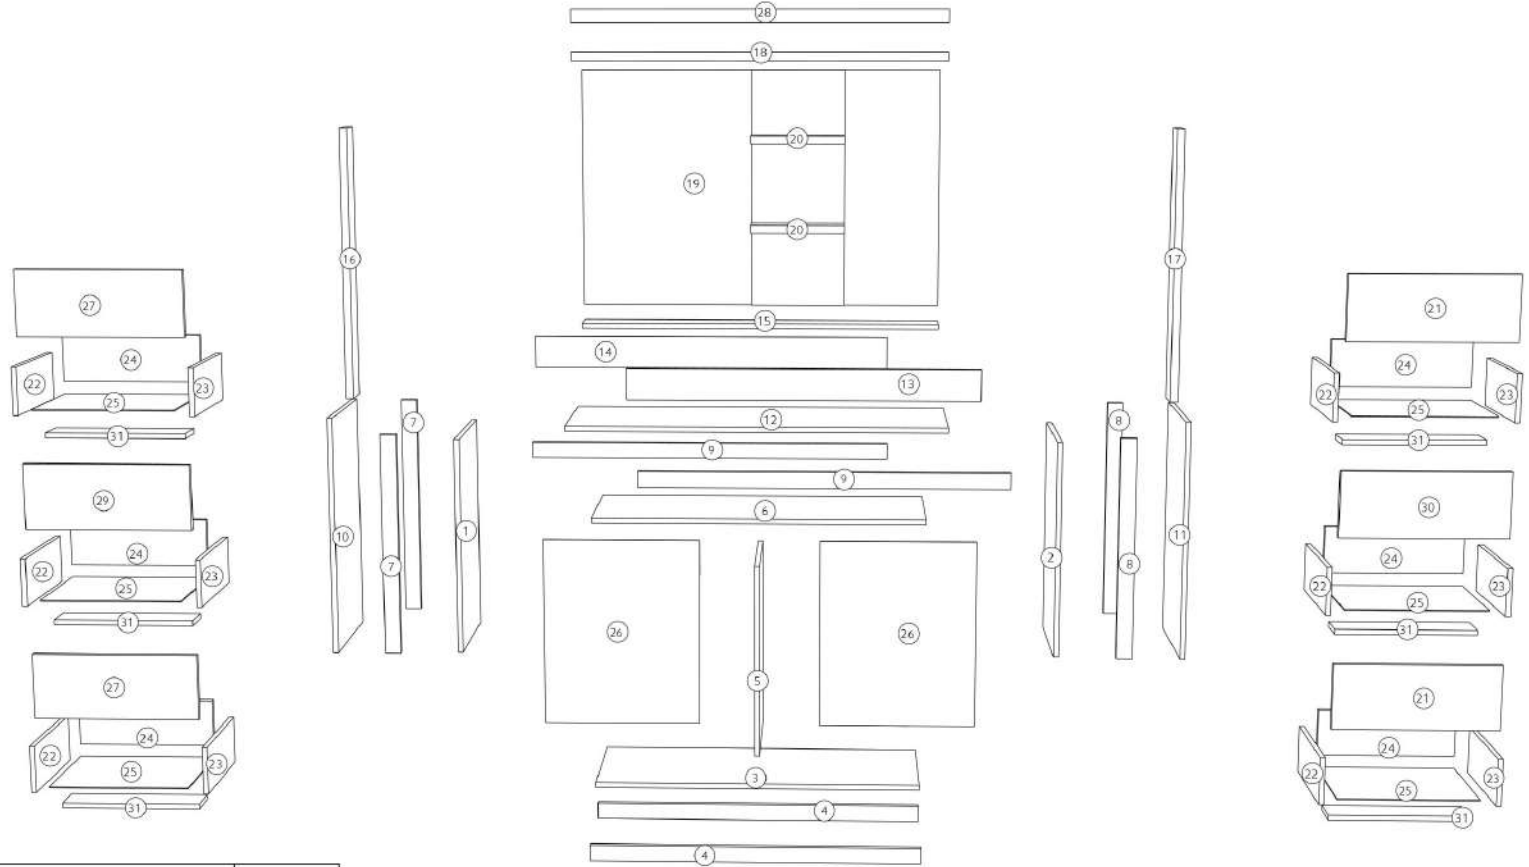

แบบประกอบโต๊ะแบ่ง รุ่น ไวท์คาราร์

รายการติดตั้งโต๊ะแบ่ง รุ่น ไวท์คาราร์	จำนวน
สวิตช์ ชุดกราวด์เดี่ยว	1 ชุด
ไฟดาวนไลท์จีนแบน	2 ตัว
สายไฟยาว 900 mm	1 เส้น
สายไฟยาว 300 mm	1 เส้น
สายไฟยาว 1500 mm	1 เส้น
มินิฟิกซ์+แหวน 34 mm	82 ชุด
มินิฟิกซ์+แหวน 24 mm	4 ชุด
รางลูกปืนรับได้ 300 mm	6 ชุด
L ใหญ่ ขาว	4 ตัว
L เล็ก ขาว	4 ตัว
เหล็กตามหลังยาว 300 mm	2 ตัว
น็อต 6/ หัว P	8 ตัว
น็อต 65/8 F	ดวง 174 ตัว
น็อต 6/1 หัว P	6 ตัว
น็อต 6/2 หัว F	34 ตัว

รายการติดตั้งโต๊ะแบ่ง รุ่น ไวท์คาราร์	จำนวน
เดือยพลาสติก	ดวง 174 ตัว
ฉาก 4 รู	8 ตัว
น็อต 7/ หัว P	6 ตัว
ตัวล็อกสายไฟ	2 ตัว
ลูกเต๋า 4 ช่อง + น็อต 4x3/4 P	2 ตัว
มือจับฉากเงินด้าน	6 ตัว
ลูกเต๋า 6 ช่อง + น็อต 4x3/4 P	1 ตัว
แคปขาว	12 ตัว

No.	รายการอะไหล่	จำนวน
1	แผ่นข้างโนซ้าย	1
2	แผ่นข้างโนขวา	1
3	ที่อปกลง	1
4	ตีน	2
5	ตั้งโน	1
6	ที่อปบนโน	1
7	คิ้วข้างซ้าย	2
8	คิ้วข้างขวา	2
9	คิ้วข้างบน	2
10	แผ่นข้างนอกซ้าย	1
11	แผ่นข้างนอกขวา	1
12	ที่อปกลาง	1

No.	รายการอะไหล่	จำนวน
13	บังหน้าบน	1
14	บังหลังบน	1
15	ที่อปปรับกระจก	1
16	แผ่นข้างซ้ายบน	1
17	แผ่นข้างขวามบน	1
18	ที่อปบน	1
19	บังหลังติดกระจก	1
20	ชั้นตายบน	2
21	หน้าลิ้นชักขวา	2
22	ข้างลิ้นชักซ้าย	6
23	ข้างลิ้นชักขวา	6
24	ท้ายลิ้นชัก	6

No.	รายการอะไหล่	จำนวน
25	แผ่นบางลิ้นชัก	6
26	แผ่นหางหลัง	2
27	หน้าลิ้นชักซ้าย บน-ล่าง	2
28	บังไฟบน	1
29	หน้าลิ้นชักกลางซ้าย	1
30	หน้าลิ้นชักกลางขวา	1
31	คาล้างลิ้นชัก	6
32	แผ่นบาง	1