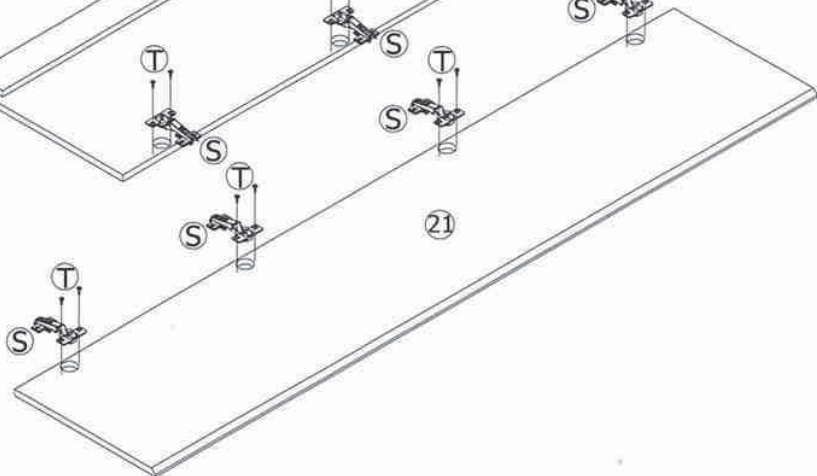

ตู้เสื้อผ้า 3 บานเปิด CALINA

A x61	B x47	C x78	D x8	E x8	F x2	G x12	H x12	I x16	J x16
K x3	L x2	M x4	N x1	O x1	P x4	Q x2	R x4	S x12	T x48
									U x9

2

3

4

5

6

7

ใช้ไขควงขันเกือกม้าตามเข็มนาฬิกาเพื่อล็อก

8

9

10

11

12

13

14

Adjustment Options

การปรับระดับ