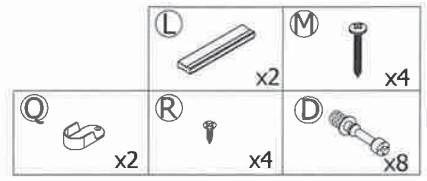

ตู้เสื้อผ้า 3 บานเปิด CALINA

A x61	B x47	C x78	D x8	E x8	F x2	G x12	H x12	I x16	J x16
K x3	L x2	M x4	N x1	O x1	P x4	Q x2	R x4	S x12	T x48
									U x9

2

3

4

5

6

7

ใช้ไขควงขันเกือกม้าตามเข็มนาฬิกาเพื่อล็อก

8

9

10

11

12

13

14