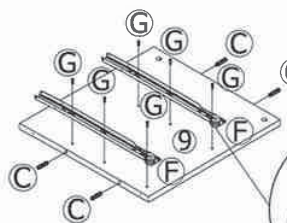

ตู้เสื้อผ้า 3 บานเปิด CALINA

A x61	B x47	C x78	D x8	E x8	F x2	G x12	H x12	I x16	J x16
K x3	L x2	M x4	N x1	O x1	P x4	Q x2	R x4	S x12	T x48
									U x9

2

3

4

5

6

7

ใช้ไขควงขันเกือกม้าตามเข็มนาฬิกาเพื่อล็อก

8

9

10

11

12

13

14

15

16

17

18

Attachment methods

หลักการติดตั้ง

1

2

Adjustment Options

การปรับระดับ