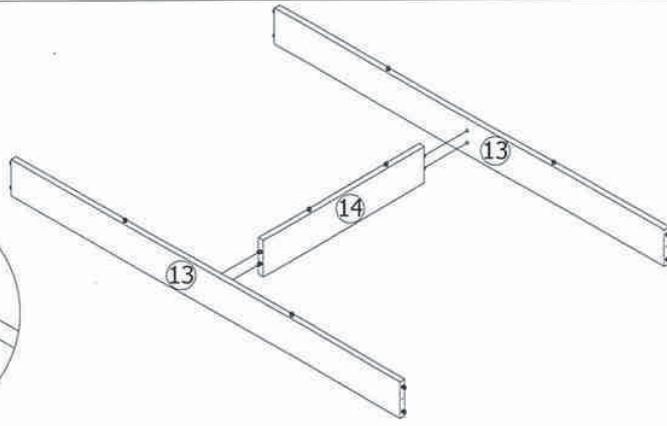

ตู้เสื้อผ้า 3 บานเปิด CALINA

A x61	B x47	C x78	D x8	E x8	F x2	G x12	H x12	I x16	J x16
K x3	L x2	M x4	N x1	O x1	P x4	Q x2	R x4	S x12	T x48
									U x9

2

3

4

5

6

7

ใช้ไขควงขันเกือกม้าตามเข็มนาฬิกาเพื่อล็อก

8

9

10

11

12

13

14