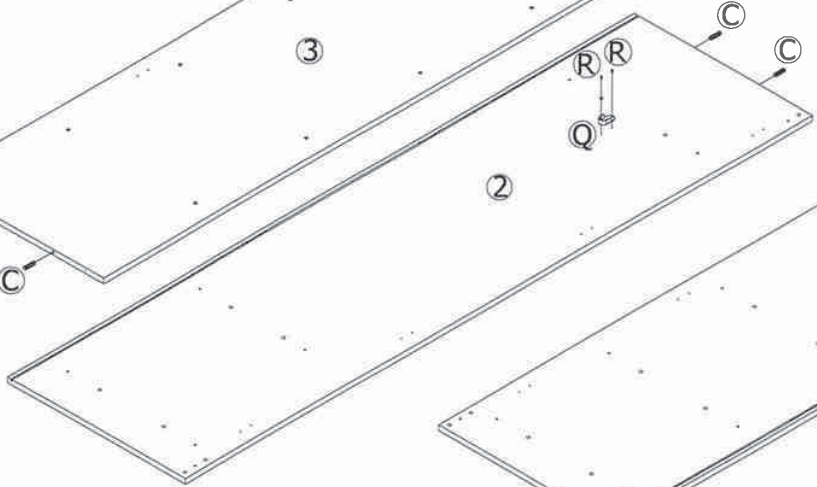

ตู้เสื้อผ้า 3 บานเปิด CALINA

A x61	B x47	C x78	D x8	E x8	F x2	G x12	H x12	I x16	J x16
K x3	L x2	M x4	N x1	O x1	P x4	Q x2	R x4	S x12	T x48
									U x9

2

3

4

5

6

7

ใช้ไขควงขันเกือกม้าตามเข็มนาฬิกาเพื่อล็อก

8

9

10

11

12

13

14