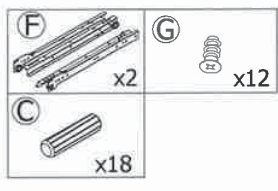

ตู้เสื้อผ้า 3 บานเปิด CALINA

A x61	B x47	C x78	D x8	E x8	F x2	G x12	H x12	I x16	J x16
K x3	L x2	M x4	N x1	O x1	P x4	Q x2	R x4	S x12	T x48
									U x9

2

3

4

5

6

7

ใช้ไขควงขันเกือกม้าตามเข็มนาฬิกาเพื่อล็อก

8

9

10

11

12

13

14