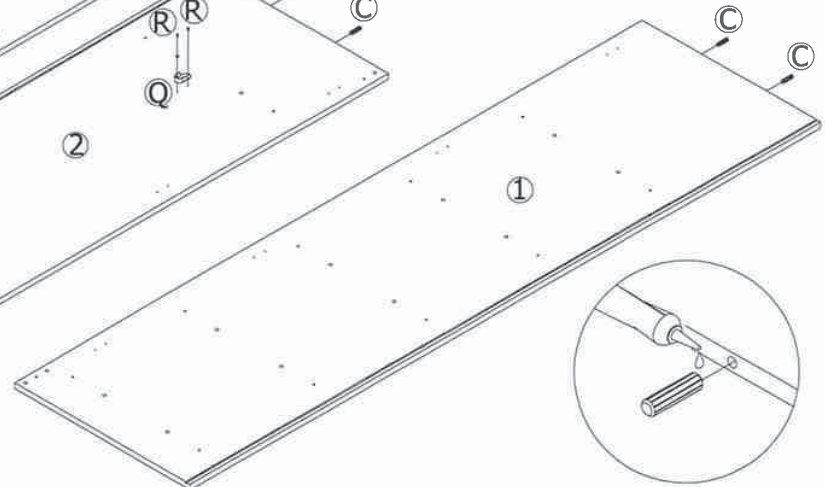

ตู้เสื้อผ้า 3 บานเปิด CALINA

A x61	B x47	C x78	D x8	E x8	F x2	G x12	H x12	I x16	J x16
K x3	L x2	M x4	N x1	O x1	P x4	Q x2	R x4	S x12	T x48
									U x9

2

3

4

5

6

7

ใช้ไขควงขันเกือกม้าตามเข็มนาฬิกาเพื่อล็อก

8

9

10

11

12

13

14