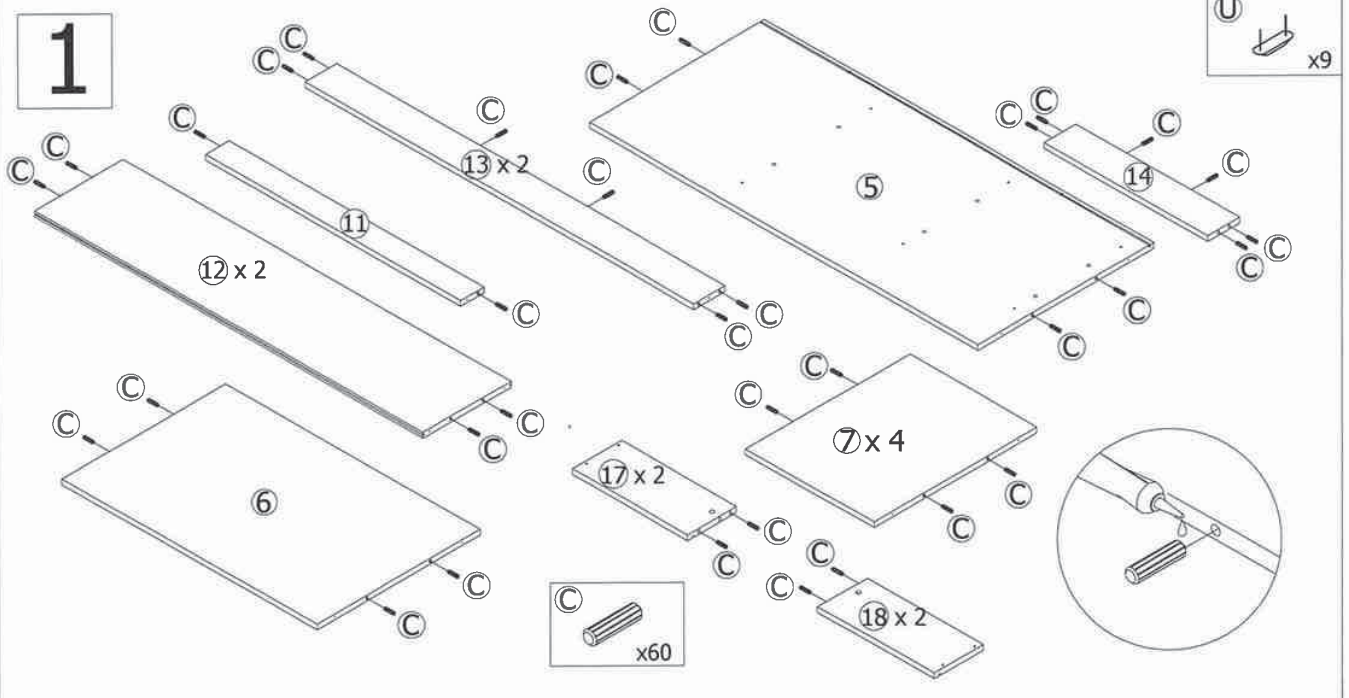

ตู้เสื้อผ้า 3 บานเปิด CALINA

A x61	B x47	C x78	D x8	E x8	F x2	G x12	H x12	I x16	J x16
K x3	L x2	M x4	N x1	O x1	P x4	Q x2	R x4	S x12	T x48
									U x9

2

3

4

5

6

7

ใช้ไขควงขันเกือกม้าตามเข็มนาฬิกาเพื่อล็อก

8

9

10

11

12

13

14