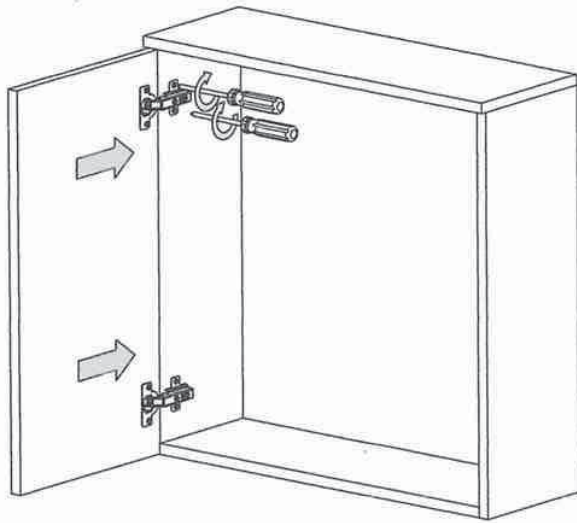

ตู้เสื้อผ้า 3 บานเปิด CALINA

A x61	B x47	C x78	D x8	E x8	F x2	G x12	H x12	I x16	J x16
K x3	L x2	M x4	N x1	O x1	P x4	Q x2	R x4	S x12	T x48
									U x9

2

3

4

5

6

7

ใช้ไขควงขันเกือกม้าตามเข็มนาฬิกาเพื่อล็อก

8

9

10

11

12

13

14

15

16

17

18

Attachment methods

หลักการติดตั้ง

1

2

Adjustment Options

การปรับระดับ