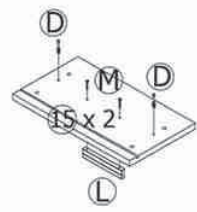

ตู้เสื้อผ้า 3 บานเปิด CALINA

A x61	B x47	C x78	D x8	E x8	F x2	G x12	H x12	I x16	J x16
K x3	L x2	M x4	N x1	O x1	P x4	Q x2	R x4	S x12	T x48
									U x9

2

3

4

5

6

7

ใช้ไขควงขันเกือกม้าตามเข็มนาฬิกาเพื่อล็อก

8

9

10

11

12

13

14

Adjustment Options

การปรับระดับ