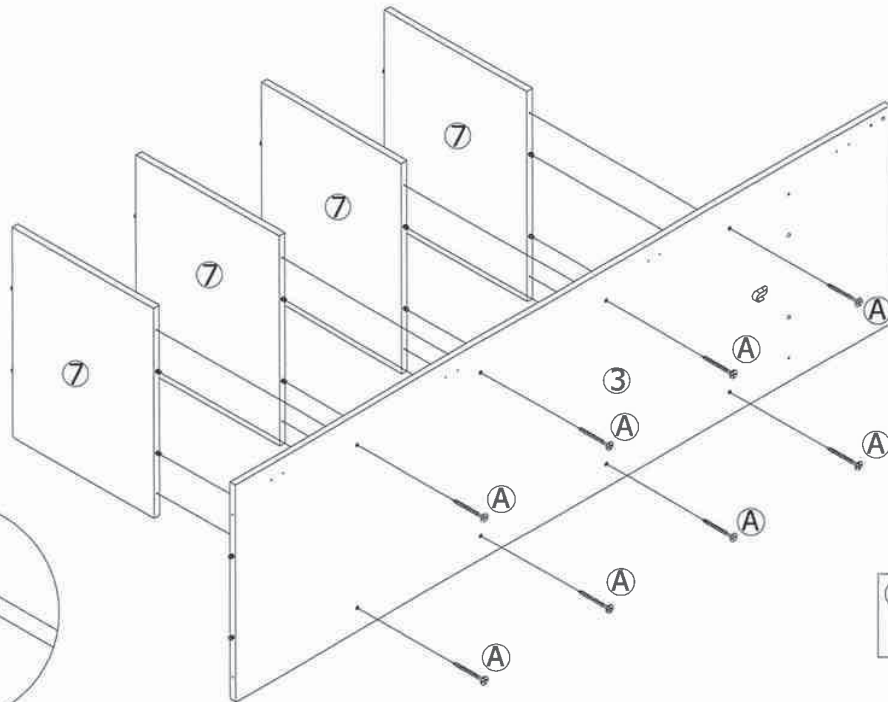

ตู้เสื้อผ้า 3 บานเปิด CALINA

A x61	B x47	C x78	D x8	E x8	F x2	G x12	H x12	I x16	J x16
K x3	L x2	M x4	N x1	O x1	P x4	Q x2	R x4	S x12	T x48
									U x9

2

3

4

5

6

7

ใช้ไขควงขันเกือกม้าตามเข็มนาฬิกาเพื่อล็อก

8

9

10

11

12

13

14