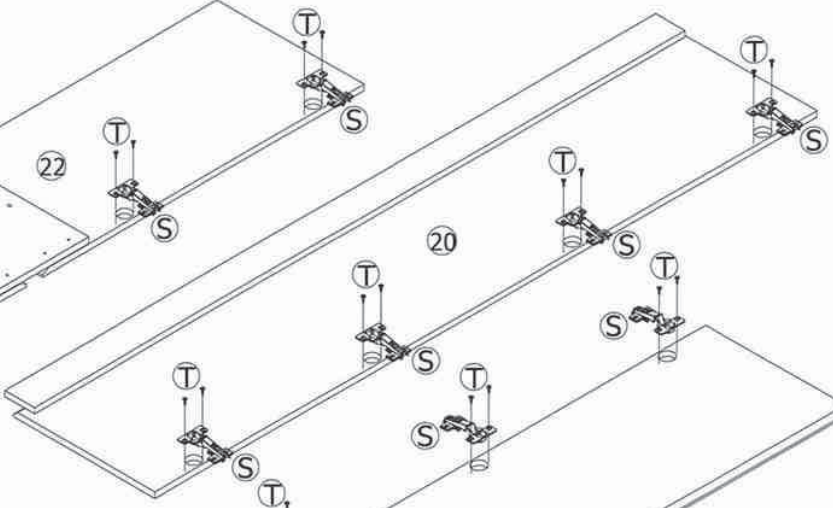

ตู้เสื้อผ้า 3 บานเปิด CALINA

A x61	B x47	C x78	D x8	E x8	F x2	G x12	H x12	I x16	J x16
K x3	L x2	M x4	N x1	O x1	P x4	Q x2	R x4	S x12	T x48
									U x9

2

3

4

5

6

7

ใช้ไขควงขันเกือกม้าตามเข็มนาฬิกาเพื่อล็อก

8

9

10

11

12

13

14

Adjustment Options

การปรับระดับ