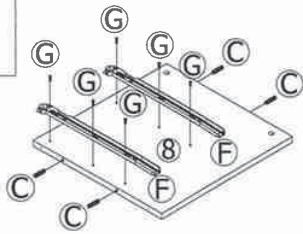

ตู้เสื้อผ้า 3 บานเปิด CALINA

A x61	B x47	C x78	D x8	E x8	F x2	G x12	H x12	I x16	J x16
K x3	L x2	M x4	N x1	O x1	P x4	Q x2	R x4	S x12	T x48
									U x9

2

3

4

5

6

7

ใช้ไขควงขันเกือกม้าตามเข็มนาฬิกาเพื่อล็อก

8

9

10

11

12

13

14

15

16

17

18

Attachment methods

หลักการติดตั้ง

1

2

Adjustment Options

การปรับระดับ