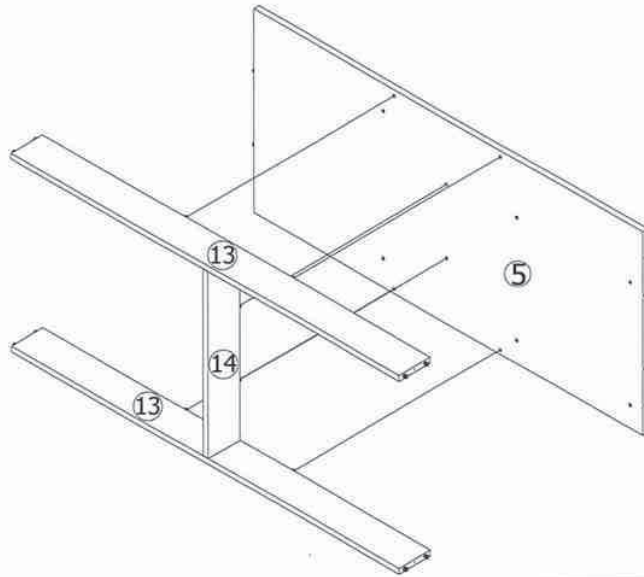

ตู้เสื้อผ้า 3 บานเปิด CALINA

A x61	B x47	C x78	D x8	E x8	F x2	G x12	H x12	I x16	J x16
K x3	L x2	M x4	N x1	O x1	P x4	Q x2	R x4	S x12	T x48
									U x9

2

3

4

5

6

7

ใช้ไขควงขันเกือกม้าตามเข็มนาฬิกาเพื่อล็อก

8

9

10

11

12

13

14