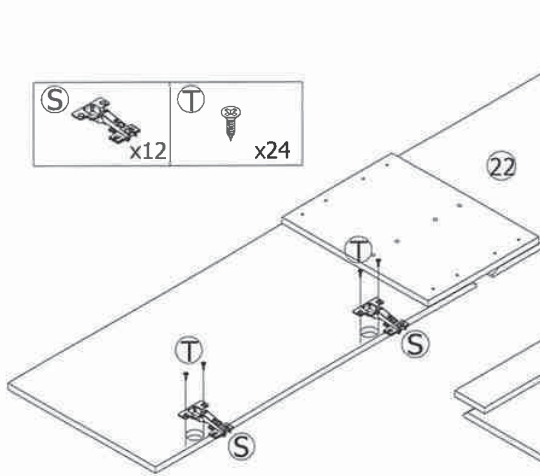

ตู้เสื้อผ้า 3 บานเปิด CALINA

A x61	B x47	C x78	D x8	E x8	F x2	G x12	H x12	I x16	J x16
K x3	L x2	M x4	N x1	O x1	P x4	Q x2	R x4	S x12	T x48
									U x9

2

3

4

5

6

7

ใช้ไขควงขันเกือกม้าตามเข็มนาฬิกาเพื่อล็อก

8

9

10

11

12

13

14