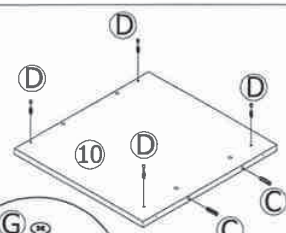

ตู้เสื้อผ้า 3 บานเปิด CALINA

A x61	B x47	C x78	D x8	E x8	F x2	G x12	H x12	I x16	J x16
K x3	L x2	M x4	N x1	O x1	P x4	Q x2	R x4	S x12	T x48
									U x9

2

3

4

5

6

7

ใช้ไขควงขันเกือกม้าตามเข็มนาฬิกาเพื่อล็อก

8

9

10

11

12

13

14

Adjustment Options

การปรับระดับ