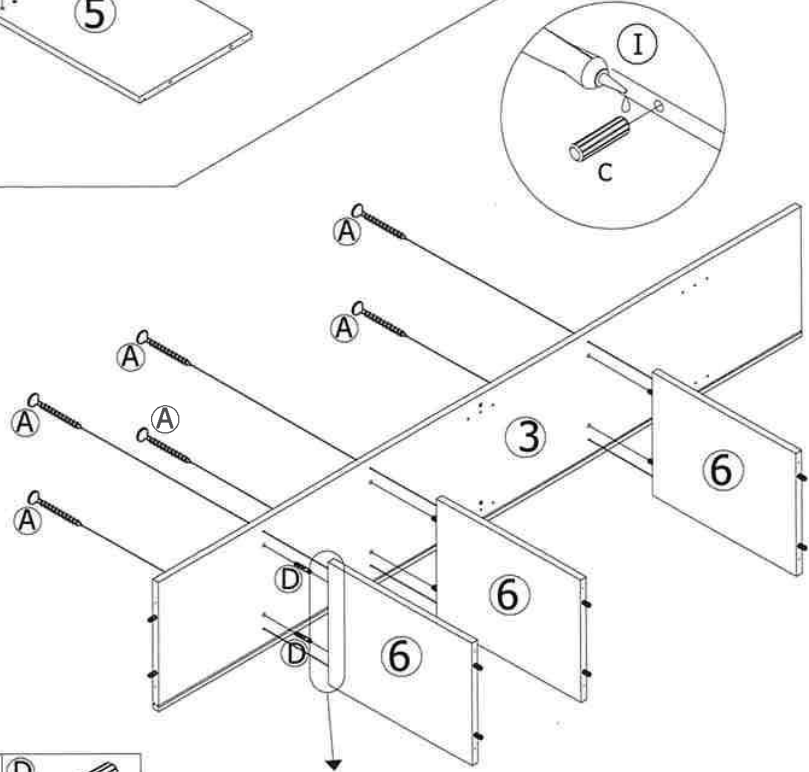

1

2

3

1 6 000 2505

ด้านที่ไม่ได้ใส่เดือยไม้