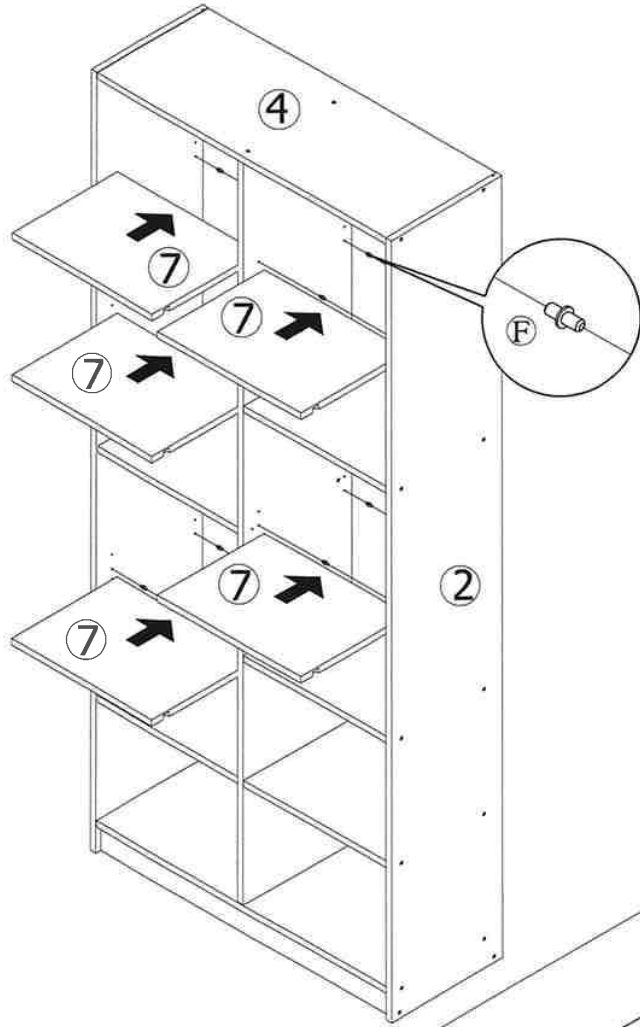

ชั้นวางของ 6 ชั้น 80 cm. KASSA

1 6 01.1. 2505

|  |  |  |   |  |  |   |
|--|--|--|---|--|--|---|
| <b>A</b><br><br>x30 | <b>B</b><br><br>x4  | <b>C</b><br><br>x34 | <b>D</b><br><br>x2 | <b>E</b><br><br>x32 | <b>F</b><br><br>x20 | <b>G</b><br><br>x2 |
| <b>H</b><br><br>x12 | <b>I</b><br><br>x12 | <b>J</b><br><br>x1  |   |  |  |   |

สกรู B ใช้ยึดไม้เบอร์ ①, ② กับเบอร์ ⑧

1 6 91.01. 2595

6

7

8

8

1 6 6 2 2 5 5