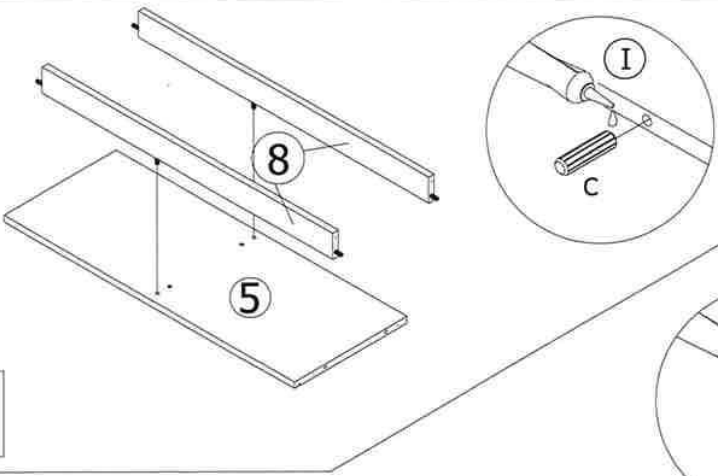

1

2

3

1 6 000 2505

ด้านที่ไม่ได้ใส่เดือยไม้