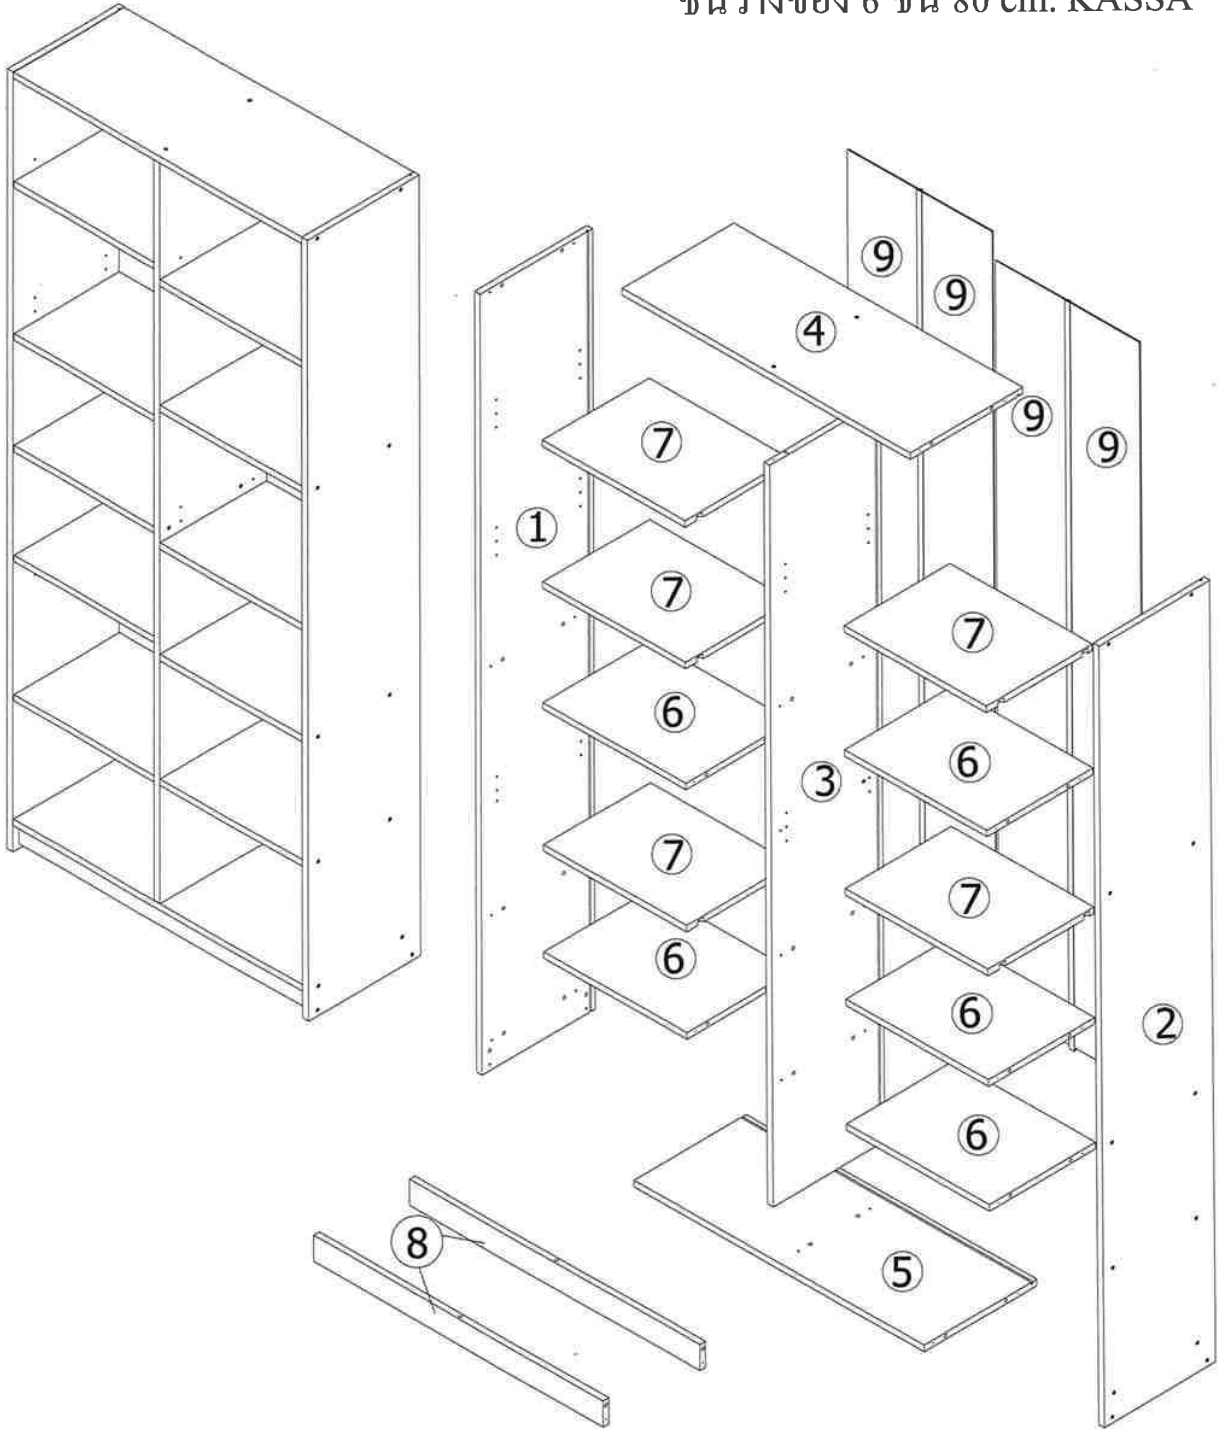

ชั้นวางของ 6 ชั้น 80 cm. KASSA

1 6 01.1. 2505

|  |  |  |   |  |  |   |
|--|--|--|---|--|--|---|
| <b>A</b><br><br>x30 | <b>B</b><br><br>x4  | <b>C</b><br><br>x34 | <b>D</b><br><br>x2 | <b>E</b><br><br>x32 | <b>F</b><br><br>x20 | <b>G</b><br><br>x2 |
| <b>H</b><br><br>x12 | <b>I</b><br><br>x12 | <b>J</b><br><br>x1  |   |  |  |   |

1

2

3

1 6 000 2505

ด้านที่ไม่ได้ใส่เดือยไม้

4

ด้านที่ไม่ได้ใส่เดือยไม้

5

สกรู B ใช้ยึดไม้เบอร์ ①, ② กับเบอร์ ⑧

1 6 91.01. 2595

6

7

8

8

1 6 6 2 2 5 5