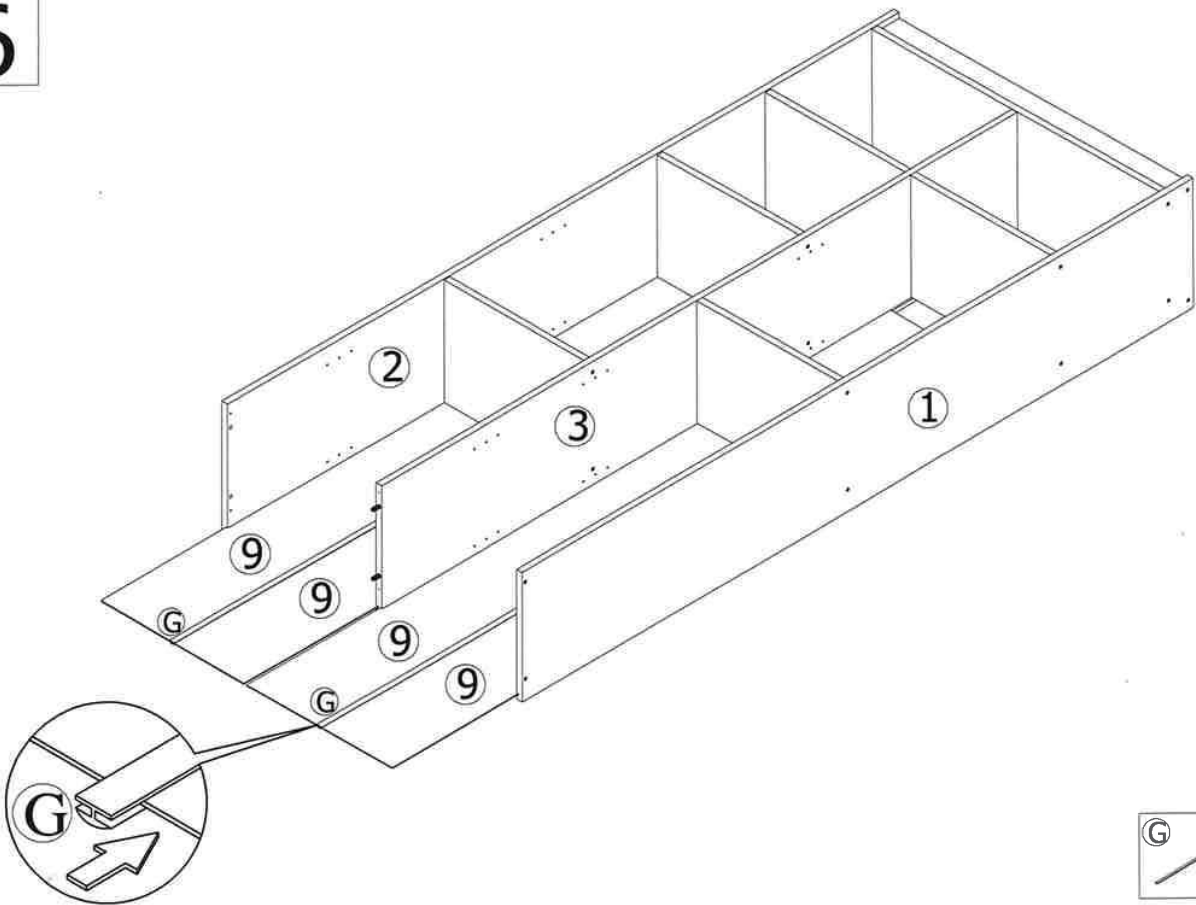

ชั้นวางของ 6 ชั้น 80 cm. KASSA

1 6 01.1. 2505

|  |  |  |   |  |  |   |
|--|--|--|---|--|--|---|
| <b>A</b><br><br>x30 | <b>B</b><br><br>x4  | <b>C</b><br><br>x34 | <b>D</b><br><br>x2 | <b>E</b><br><br>x32 | <b>F</b><br><br>x20 | <b>G</b><br><br>x2 |
| <b>H</b><br><br>x12 | <b>I</b><br><br>x12 | <b>J</b><br><br>x1  |   |  |  |   |

1

2

3

1 6 000 2505

ด้านที่ไม่ได้ใส่เดือยไม้

4

ด้านที่ไม่ได้ใส่เดือยไม้

5

สกรู B ใช้ยึดไม้เบอร์ ①, ② กับเบอร์ ⑧

1 6 91.01. 2595

6

7

8

8

1 6 6 2 2 5 5