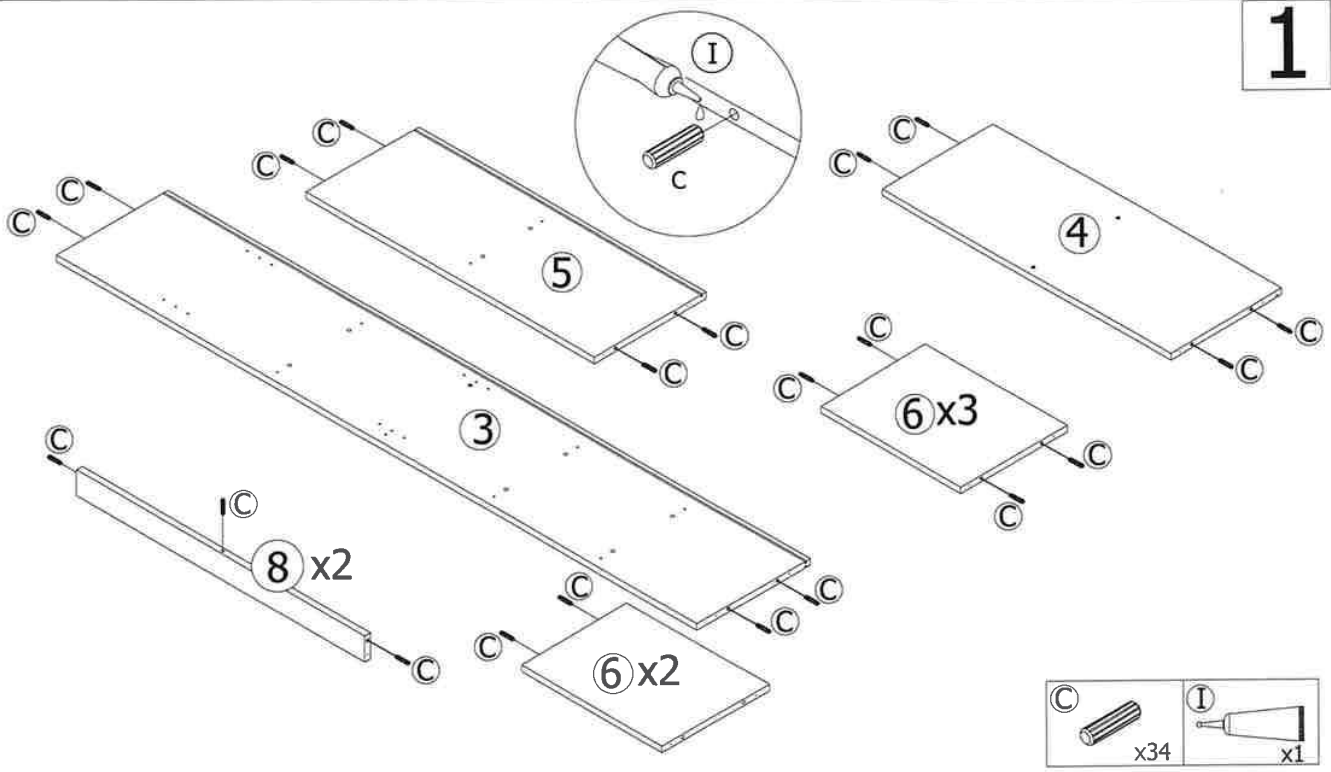

1

2

3

1 6 000 2505

ด้านที่ไม่ได้ใส่เดือยไม้