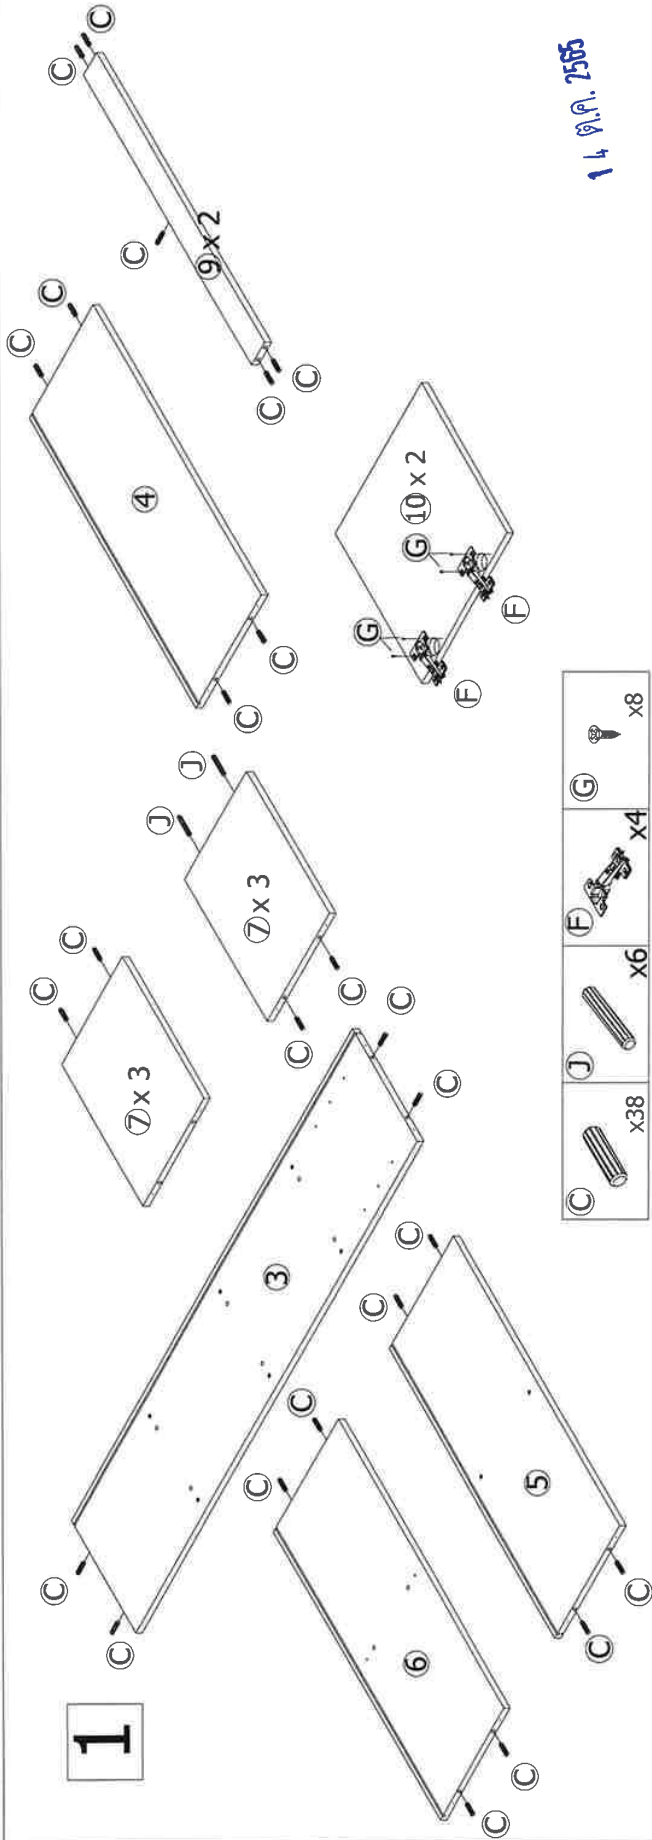

ชั้นวางของเนกประสงค์ 7 ชั้น + 2 บานเปิด

- (A)  x34
- (B)  x26
- (C)  x38
- (D)  x16
- (E)  x16
- (F)  x4
- (G)  x16
- (H)  x1
- (I)  x8
- (J)  x6

14 ต.ค. 7555

14 01.0. 2565

-  x38
-  x6
-  x4
-  x8

-  x2

-  x6

6

8

9

10

11

12

14 M.P. 7565

Attachment methods