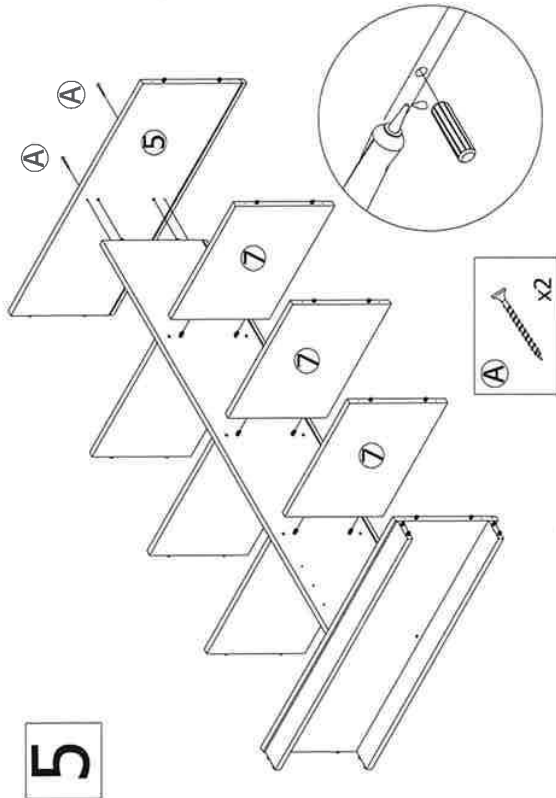

ชั้นวางของเนกประสงค์ 7 ชั้น + 2 บานเปิด

- (A)  x34
- (B)  x26
- (C)  x38
- (D)  x16
- (E)  x16
- (F)  x4
- (G)  x16
- (H)  x1
- (I)  x8
- (J)  x6

14 ต.ค. 7555

14 01.0. 2565

-  x38
-  x6
-  x4
-  x8

-  x2

-  x6

6

8

9

10

11

12

14 M.P. 7565

Attachment methods