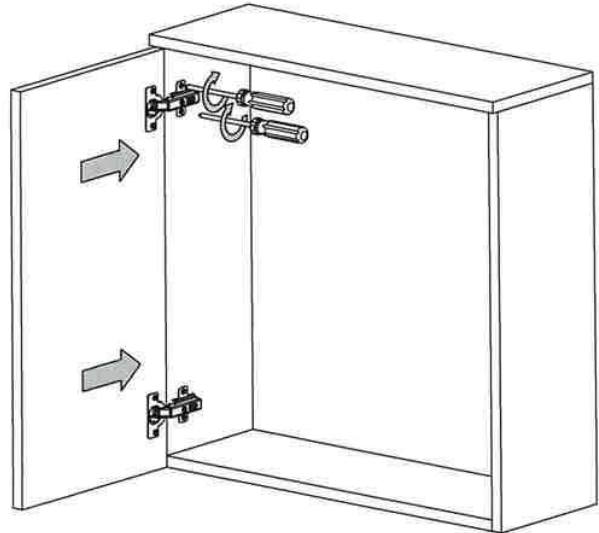

Attachment methods

หลักการติดตั้ง

1

2

Adjustment Options

การปรับระดับ

14 ต.ค. 2565