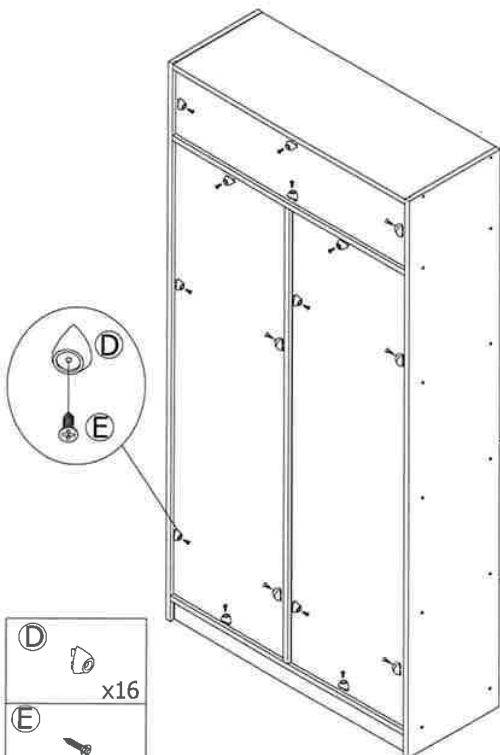

ชั้นวางของเนกประสงค์ 7 ชั้น + 2 บานเปิด

- (A)  x34
- (B)  x26
- (C)  x38
- (D)  x16
- (E)  x16
- (F)  x4
- (G)  x16
- (H)  x1
- (I)  x8
- (J)  x6

14 ต.ค. 7555

14 01.0. 2565

-  x38
-  x6
-  x4
-  x8

-  x2

-  x6

6

8

9

10

11

12

14 M.P. 7565

Attachment methods