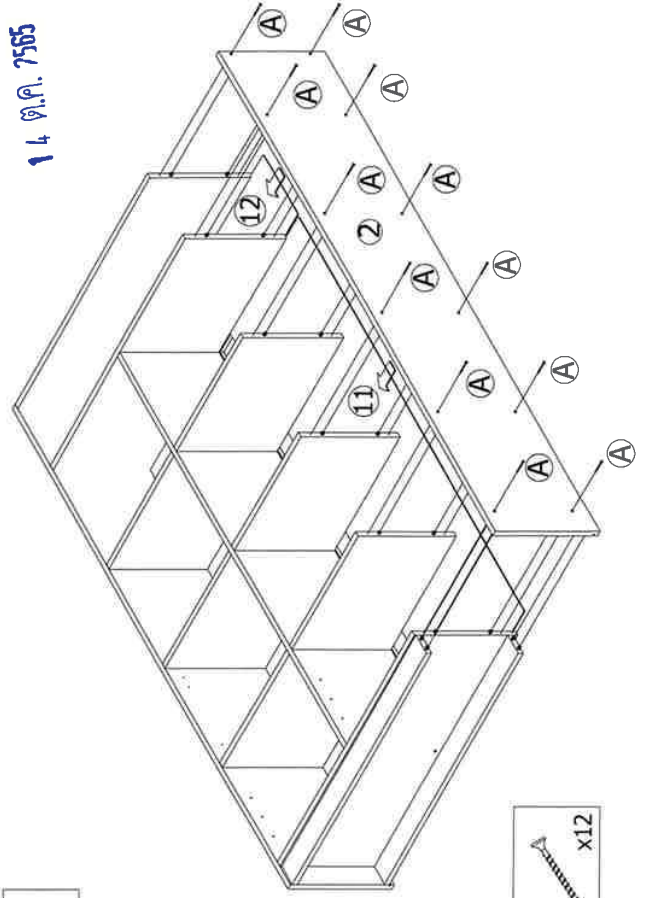

ชั้นวางของเนกประสงค์ 7 ชั้น + 2 บานเปิด

- (A)  x34
- (B)  x26
- (C)  x38
- (D)  x16
- (E)  x16
- (F)  x4
- (G)  x16
- (H)  x1
- (I)  x8
- (J)  x6

14 ต.ค. 7555

14 01.0. 2565

-  x38
-  x6
-  x4
-  x8

-  x2

-  x6

6

8

9

10

11

12

14 M.P. 7565

Attachment methods