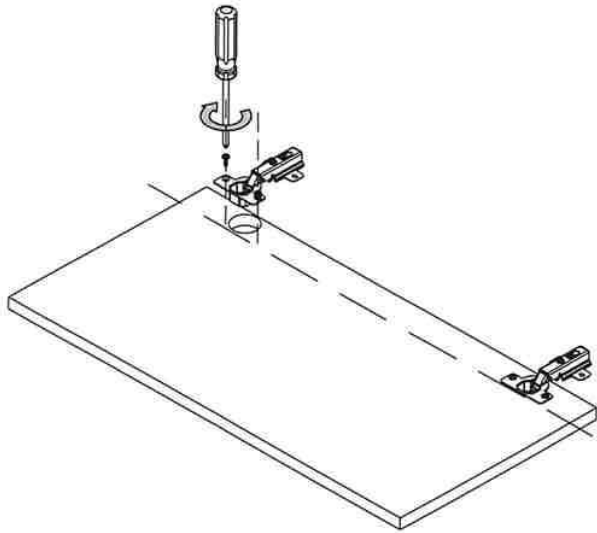

Attachment methods

หลักการติดตั้ง

1