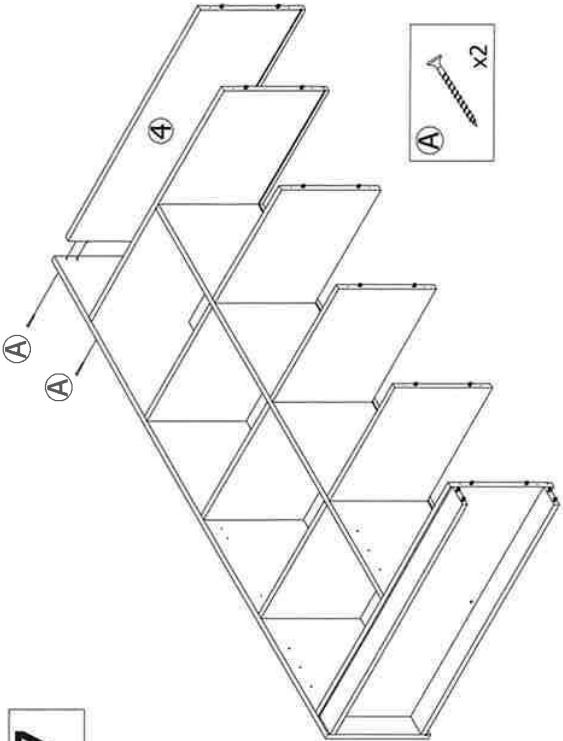

ชั้นวางของเนกประสงค์ 7 ชั้น + 2 บานเปิด

- (A)  x34
- (B)  x26
- (C)  x38
- (D)  x16
- (E)  x16
- (F)  x4
- (G)  x16
- (H)  x1
- (I)  x8
- (J)  x6

14 ต.ค. 7555

14 01.0. 2565

-  x38
-  x6
-  x4
-  x8

-  x2

-  x6

6

8

9

10

11

12

14 M.P. 7565

Attachment methods