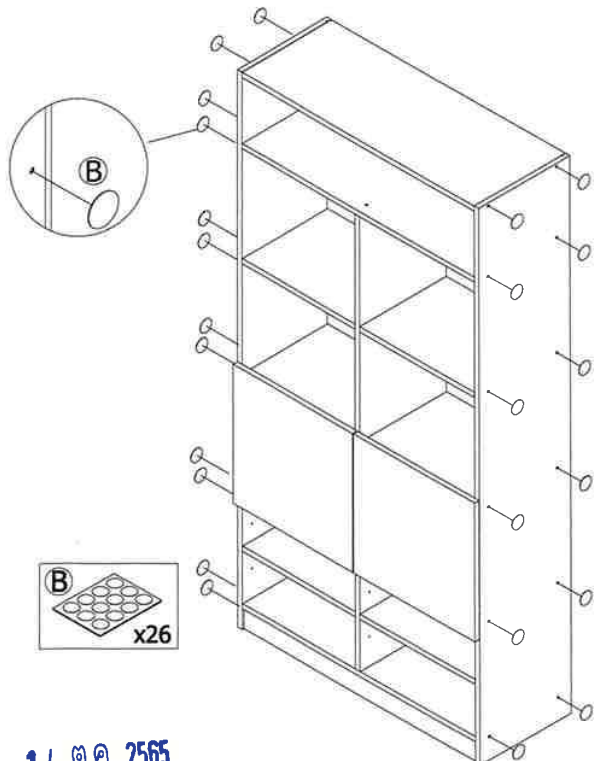

ชั้นวางของเนกประสงค์ 7 ชั้น + 2 บานเปิด

- (A)  x34
- (B)  x26
- (C)  x38
- (D)  x16
- (E)  x16
- (F)  x4
- (G)  x16
- (H)  x1
- (I)  x8
- (J)  x6

14 ต.ค. 7555

14 01.0. 2565

-  x38
-  x6
-  x4
-  x8

-  x2

-  x6

6

8

9

10

11

12

14 M.P. 7565

Attachment methods

หลักการติดตั้ง

1

2

Adjustment Options

การปรับระดับ

14 ต.ค. 2565