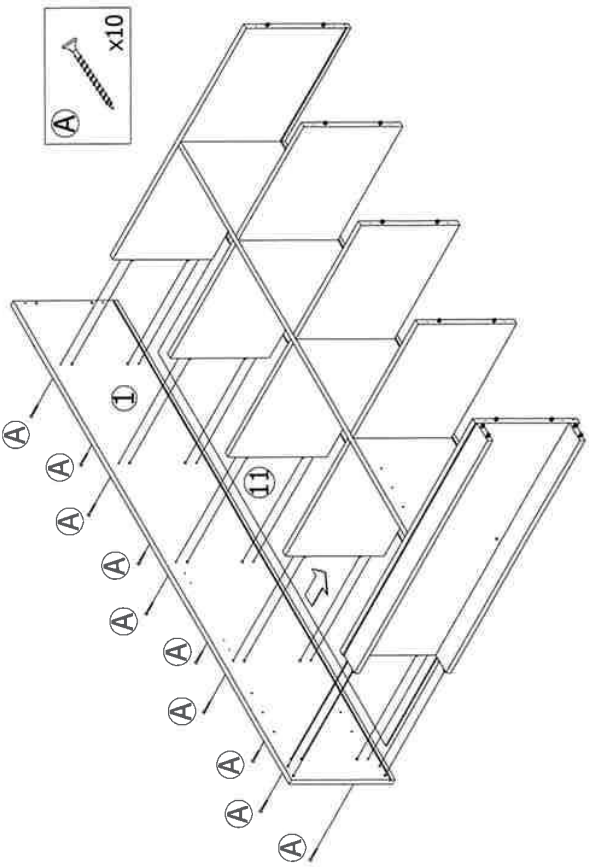

ชั้นวางของเนกประสงค์ 7 ชั้น + 2 บานเปิด

- (A)  x34
- (B)  x26
- (C)  x38
- (D)  x16
- (E)  x16
- (F)  x4
- (G)  x16
- (H)  x1
- (I)  x8
- (J)  x6

14 ต.ค. 7555

14 01.0. 2565

-  x38
-  x6
-  x4
-  x8

-  x2

-  x6

6

8

9

10

11

12

14 M.P. 7565

Attachment methods