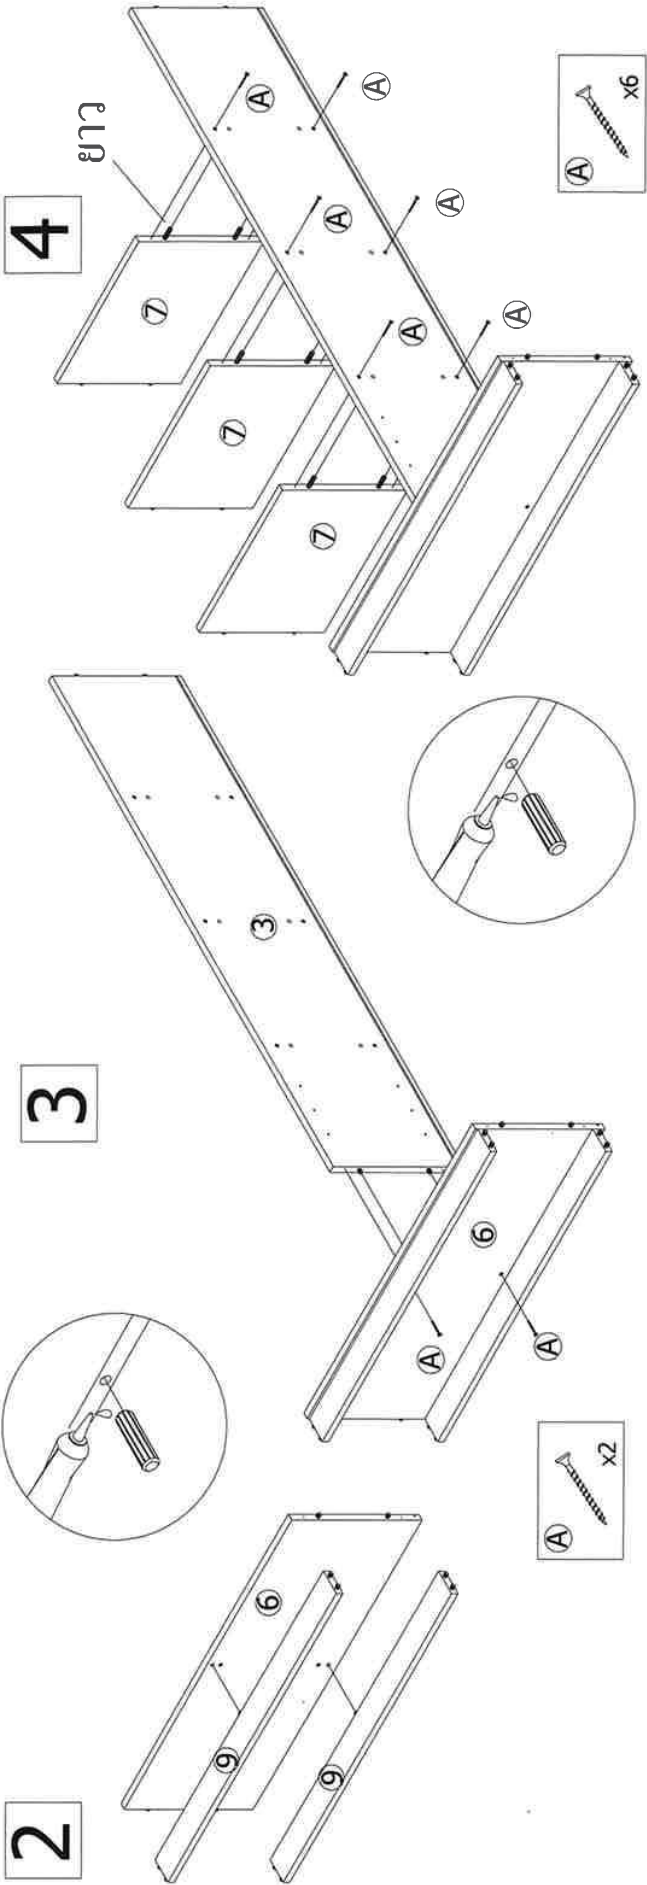

ชั้นวางของเนกประสงค์ 7 ชั้น + 2 บานเปิด

- (A)  x34
- (B)  x26
- (C)  x38
- (D)  x16
- (E)  x16
- (F)  x4
- (G)  x16
- (H)  x1
- (I)  x8
- (J)  x6

14 ต.ค. 7555

14 01.0. 2565

-  x38
-  x6
-  x4
-  x8

-  x2

-  x6

6

8

9

10

11

12

14 M.P. 7565

Attachment methods