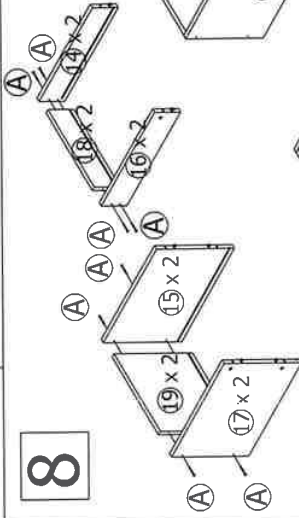

โต๊ะทำงานที่ออกแบบจาก CALINA 150 ซม.

19 ก.ย. 2566

1

2

3

4

5

6

7

ใช้โครงชั้นเก็บก้นตามเข็มนาฬิกาเพื่อล็อก

8

ใช้โครงชั้นเก็บก้นตามเข็มนาฬิกาเพื่อล็อก

9

- (F) x1
- (H) x6
- (E) x3

10

11

- (N) x1

12

- (I) x8
- (J) x8
- (B) x51

19 п.л. 7566