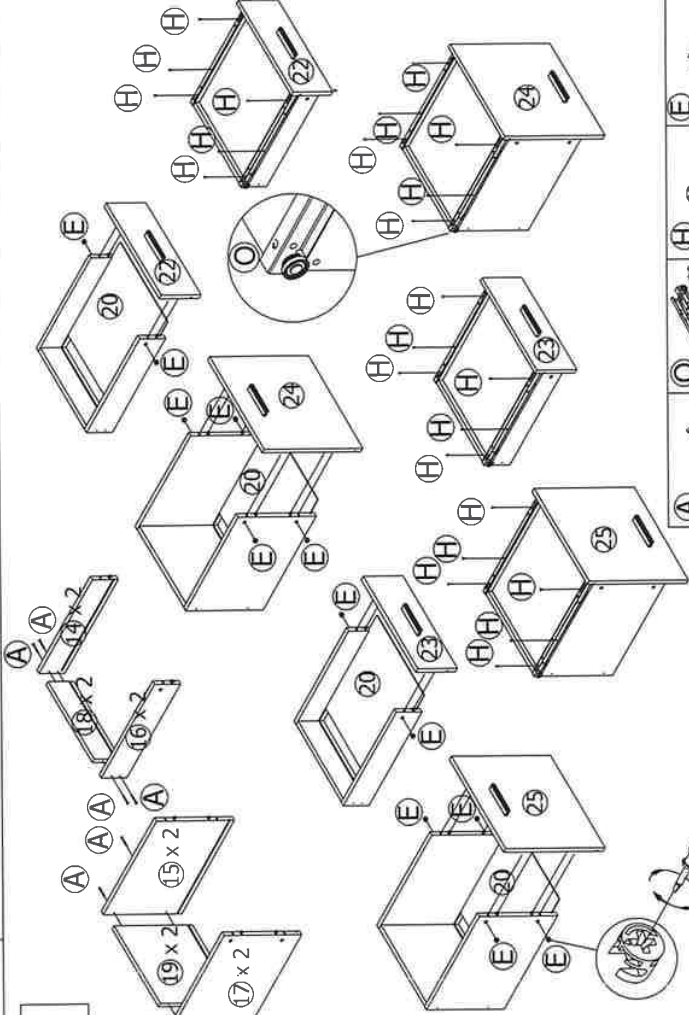

โต๊ะทำงานที่ออกแบบจาก CALINA 150 ซม.

19 ก.ย. 2566

1

2

3

4

5

6

7

ใช้โครงชั้นเก็บก้นตามเข็มนาฬิกาเพื่อล็อก

8

ใช้โครงชั้นเก็บก้นตามเข็มนาฬิกาเพื่อล็อก

9

- (F) x1
- (H) x6
- (E) x3

10

11

- (N) x1

12

- (I) x8
- (J) x8
- (B) x51

19 п.л. 7566