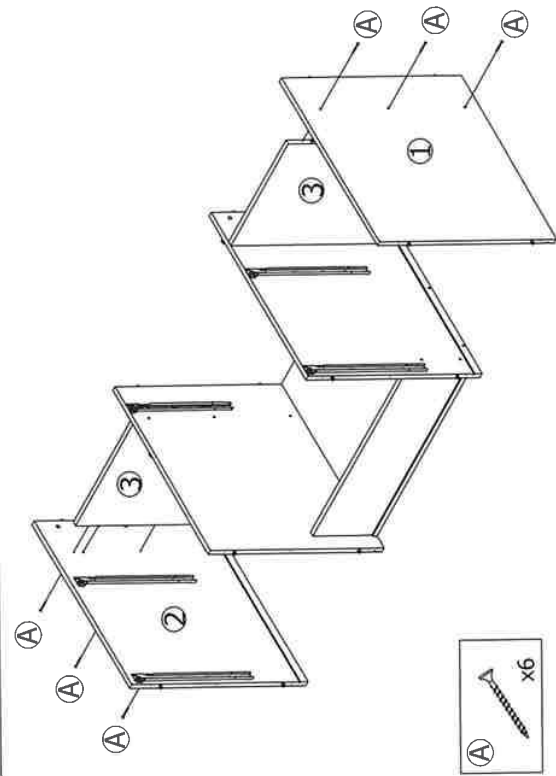

โต๊ะทำงานที่ออกแบบจาก CALINA 150 ซม.

19 ก.ย. 2566

1

2

3

4

5

6

7

ใช้โครงชั้นเก็บก้นตามเข็มนาฬิกาเพื่อล็อก

8

ใช้โครงชั้นเก็บก้นตามเข็มนาฬิกาเพื่อล็อก

9

- (F) x1
- (H) x6
- (E) x3

10

11

- (N) x1

12

- (I) x8
- (J) x8
- (B) x51

19 п.л. 7566