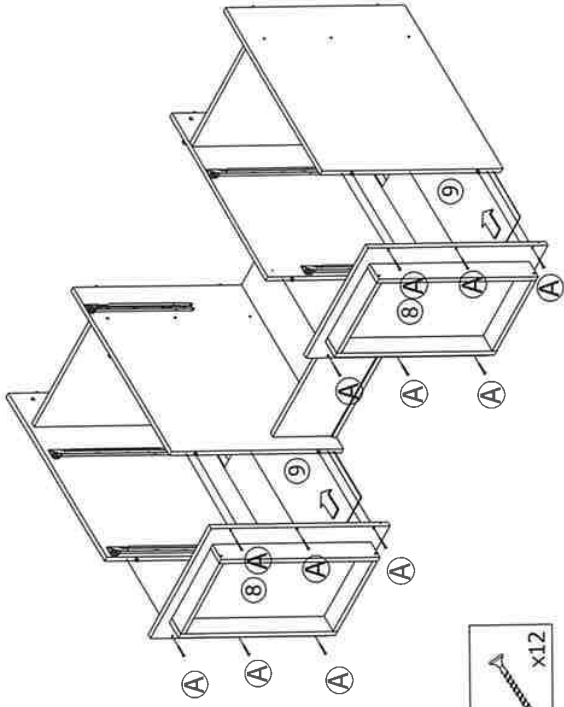

โต๊ะทำงานที่ออกแบบจาก CALINA 150 ซม.

19 ก.ย. 2566

1

2

3

4

5

6

7

ใช้โครงชั้นเก็บก้นตามเข็มนาฬิกาเพื่อล็อก

8

ใช้โครงชั้นเก็บก้นตามเข็มนาฬิกาเพื่อล็อก

9

- (F) x1
- (H) x6
- (E) x3

10

11

- (N) x1

12

- (I) x8
- (J) x8
- (B) x51

19 п.л. 7566