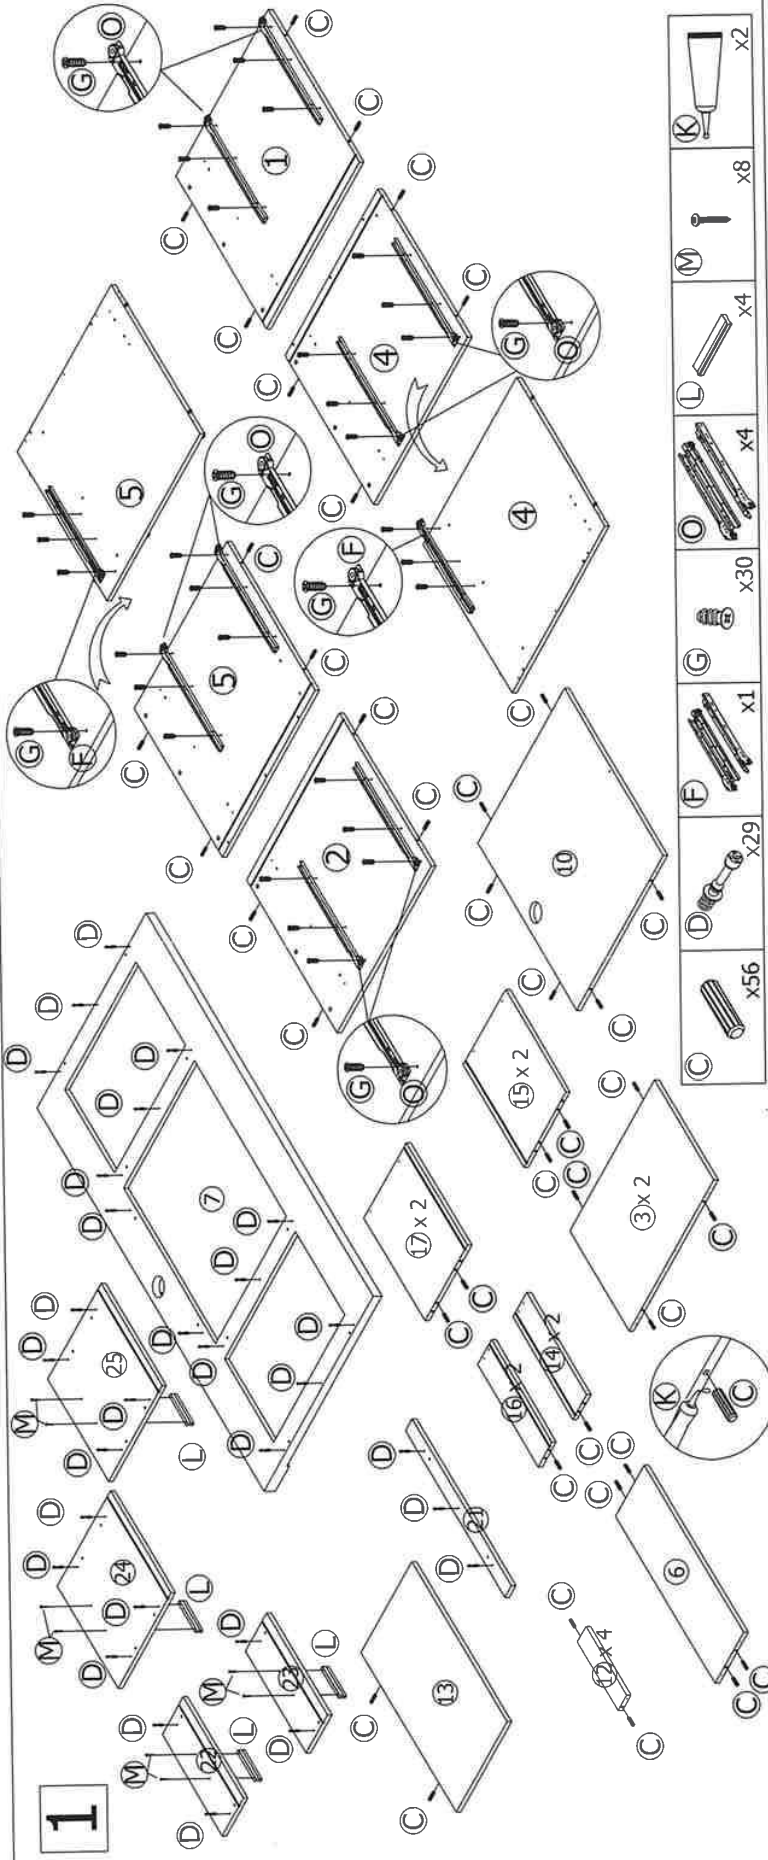

โต๊ะทำงานที่ออกแบบจาก CALINA 150 ซม.

19 ก.ย. 2566

1

2

3

4

5

6

7

ใช้โครงชั้นเก็บก้นตามเข็มนาฬิกาเพื่อล็อก

8

ใช้โครงชั้นเก็บก้นตามเข็มนาฬิกาเพื่อล็อก

9

- (F) x1
- (H) x6
- (E) x3

10

11

- (N) x1

12

- (I) x8
- (J) x8
- (B) x51

19 п.л. 7566