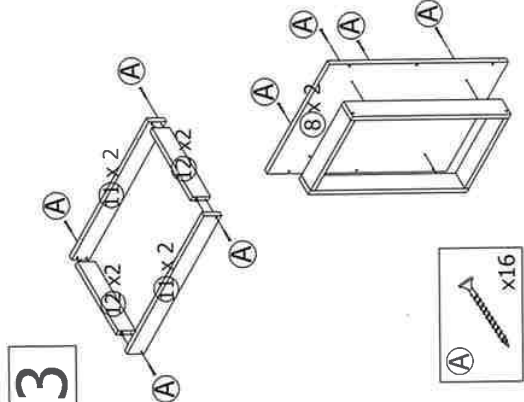

โต๊ะทำงานที่ออกแบบจาก CALINA 150 ซม.

19 ก.ย. 2566

1

2

3

4

5

6

7

ใช้โครงชั้นเก็บก้นตามเข็มนาฬิกาเพื่อล็อก

8

ใช้โครงชั้นเก็บก้นตามเข็มนาฬิกาเพื่อล็อก

9

- (F) x1
- (H) x6
- (E) x3

10

11

- (N) x1

12

- (I) x8
- (J) x8
- (B) x51

19 п.л. 7566