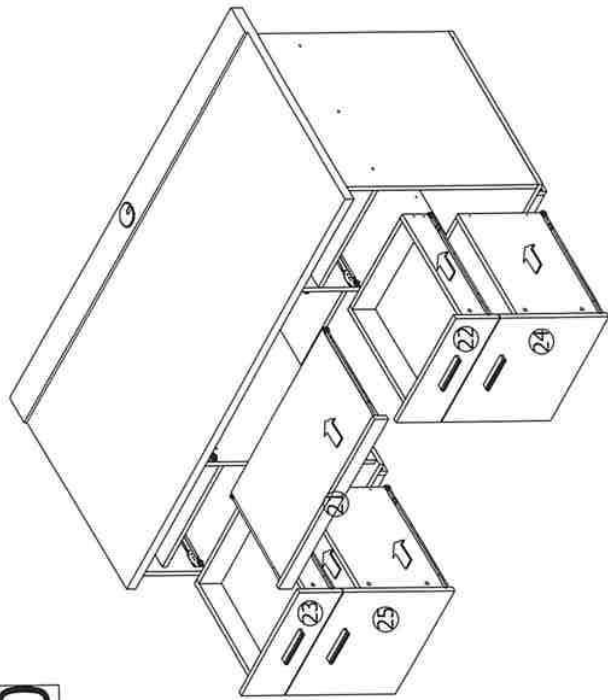

โต๊ะทำงานที่ออกแบบจาก CALINA 150 ซม.

19 ก.ย. 2566

1

2

3

4

5

6

7

ใช้โครงชั้นเก็บก้นตามเข็มนาฬิกาเพื่อล็อก

8

ใช้โครงชั้นเก็บก้นตามเข็มนาฬิกาเพื่อล็อก

9

- (F) x1
- (H) x6
- (E) x3

10

11

- (N) x1

12

- (I) x8
- (J) x8
- (B) x51

19 п.л. 7566