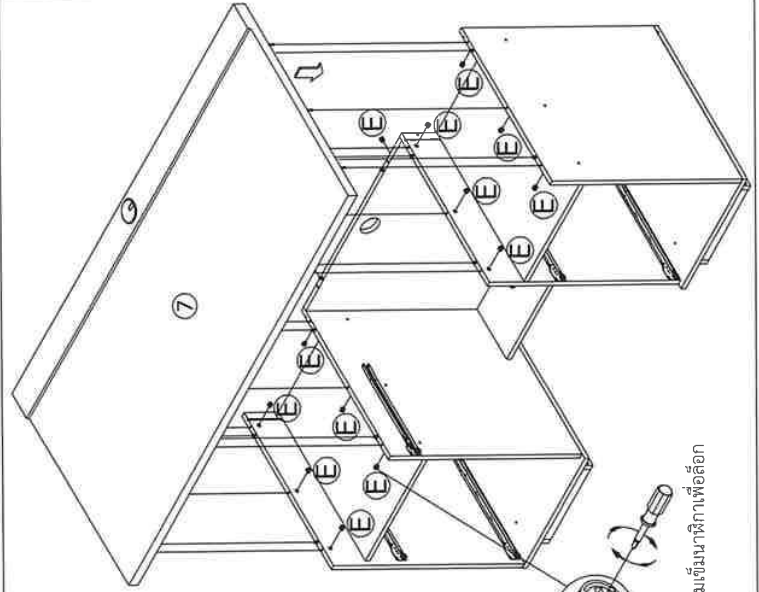

โต๊ะทำงานที่ออกแบบจาก CALINA 150 ซม.

19 ก.ย. 2566

1

2

3

4

5

6

7

ใช้โครงชั้นเก็บก้นตามเข็มนาฬิกาเพื่อล็อก

8

ใช้โครงชั้นเก็บก้นตามเข็มนาฬิกาเพื่อล็อก

9

- (F) x1
- (H) x6
- (E) x3

10

11

- (N) x1

12

- (I) x8
- (J) x8
- (B) x51

19 п.л. 7566