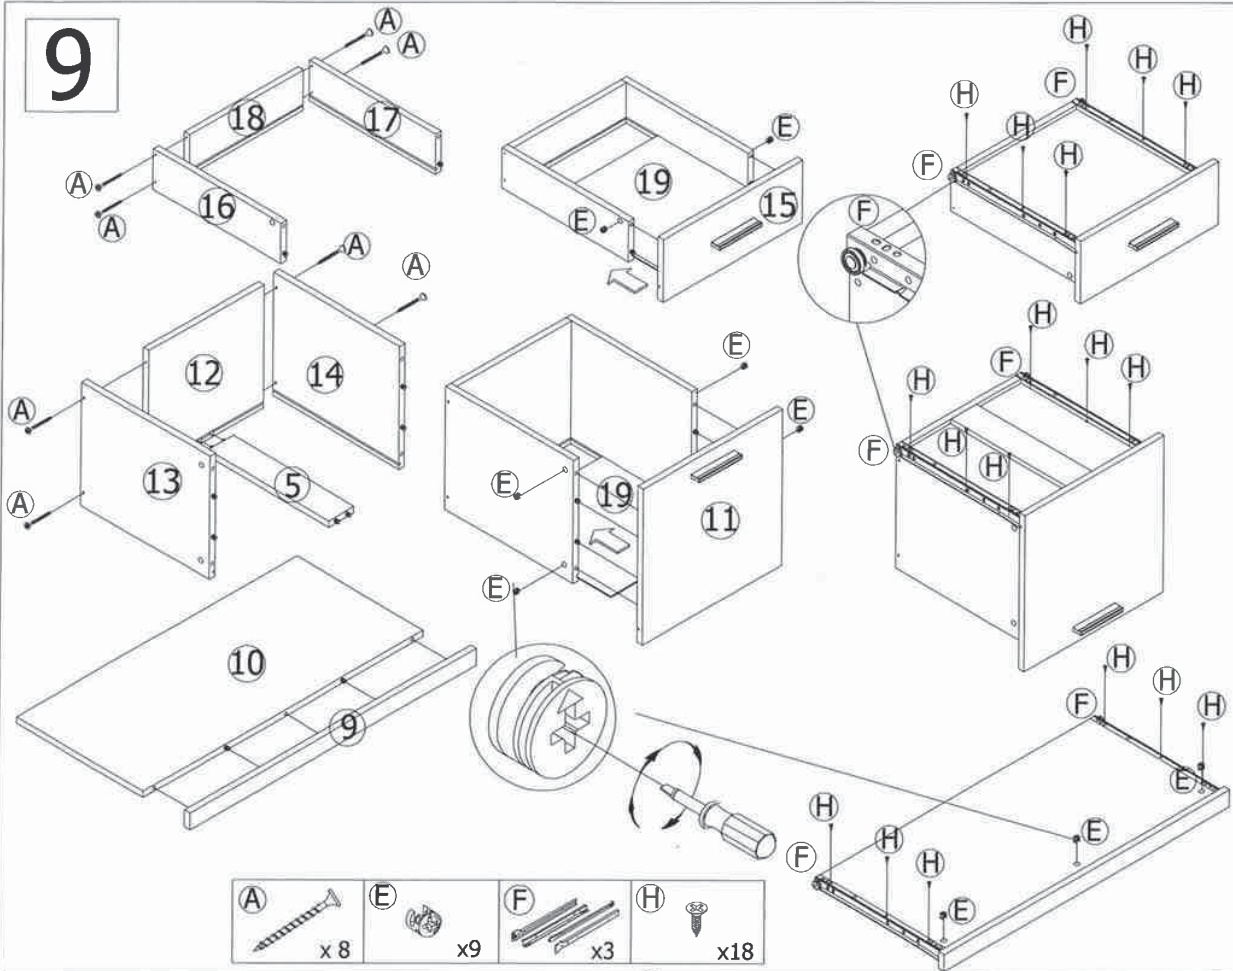

โต๊ะทำงานกระจก2ลิ้นชัก CALINA

1

2

3

4

5

6

7

8

9

10

ใช้ไขควงขันเกลียวตามเข็มนาฬิกาเพื่อล็อก

11

12