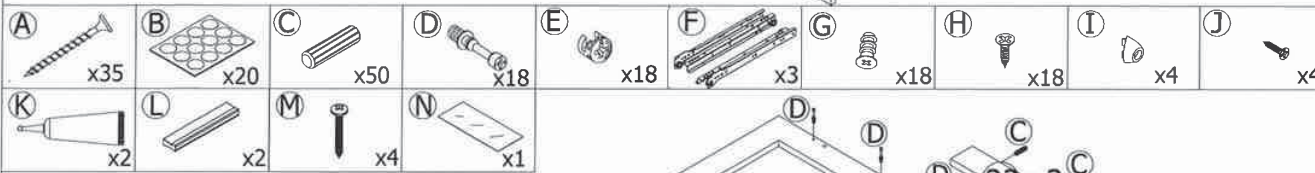

โต๊ะทำงานกระจก2ลิ้นชัก CALINA

1

2

3

4

5

6

7

8

9

10

ใช้ไขควงขันเกลียวตามเข็มนาฬิกาเพื่อล็อก

11

12