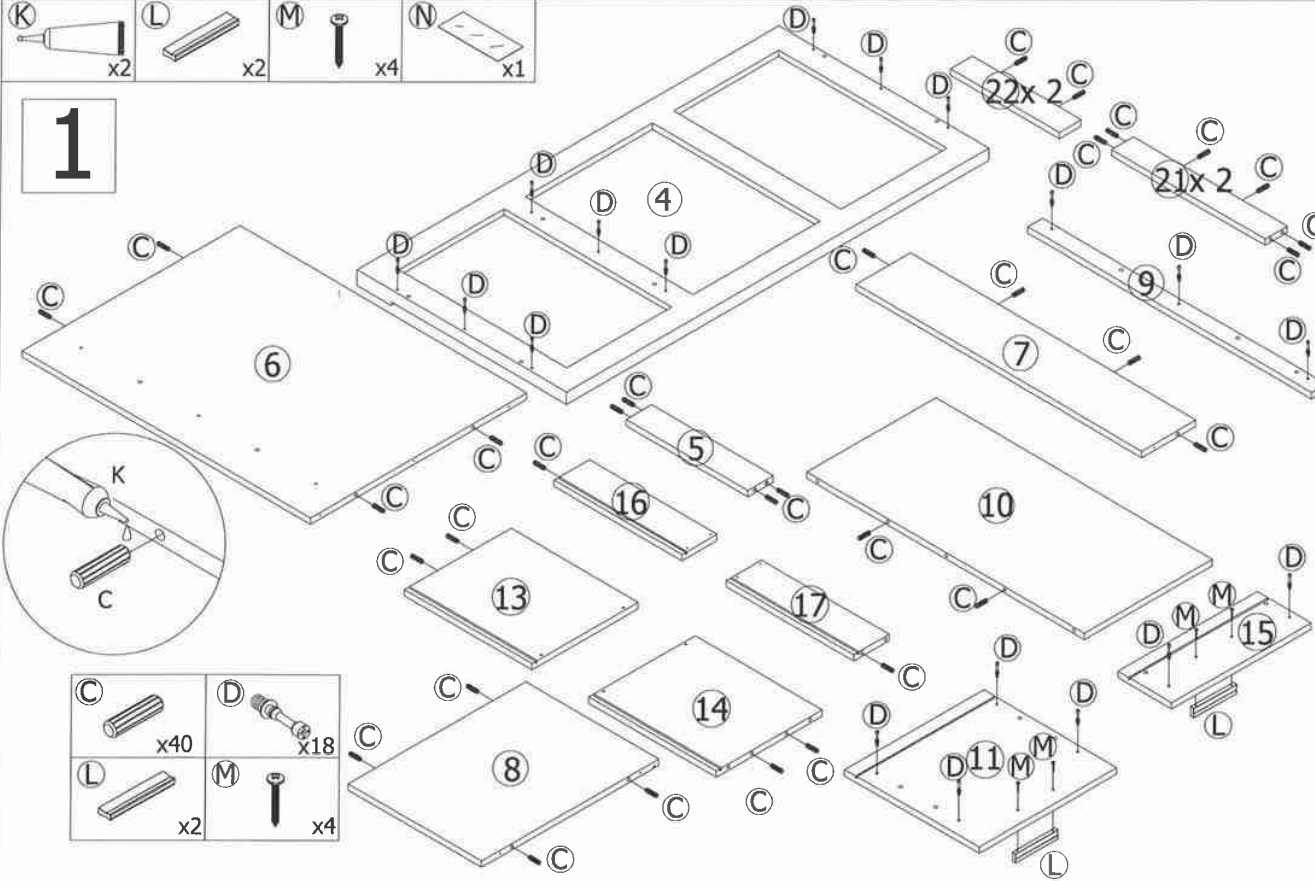

โต๊ะทำงานกระจก2ลิ้นชัก CALINA

1

2

3

4

5

6

7

8

9

10

ใช้ไขควงขันเกลียวตามเข็มนาฬิกาเพื่อล็อก

11

12