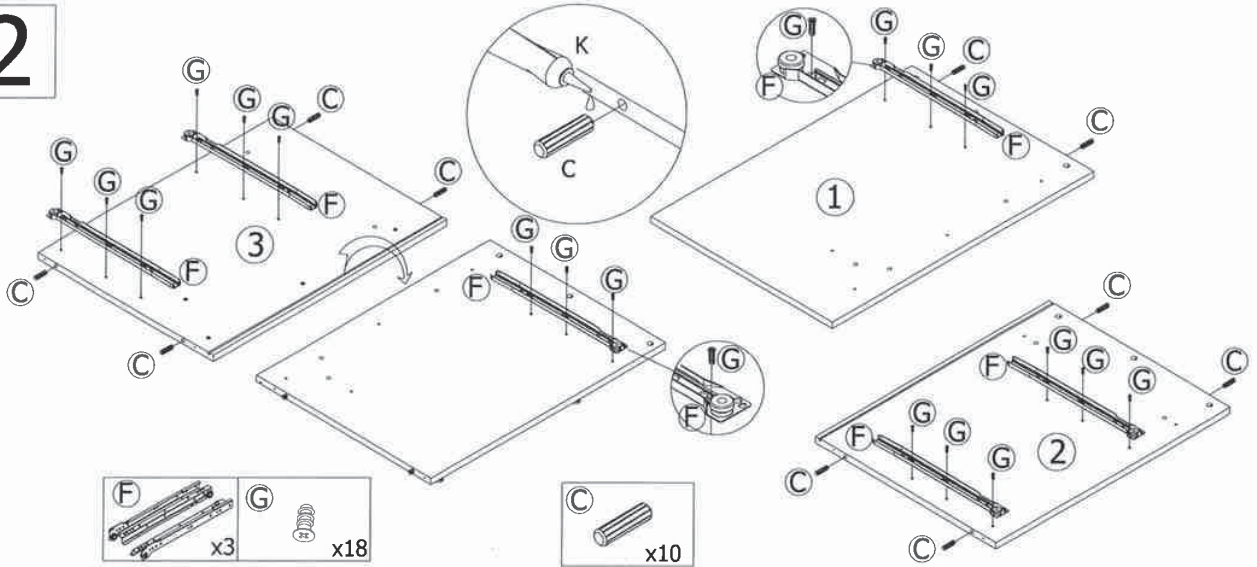

โต๊ะทำงานกระจก2ลิ้นชัก CALINA

1

2

3

4

5

6

7

8

9

10

ใช้ไขควงขันเกลียวตามเข็มนาฬิกาเพื่อล็อก

11

12