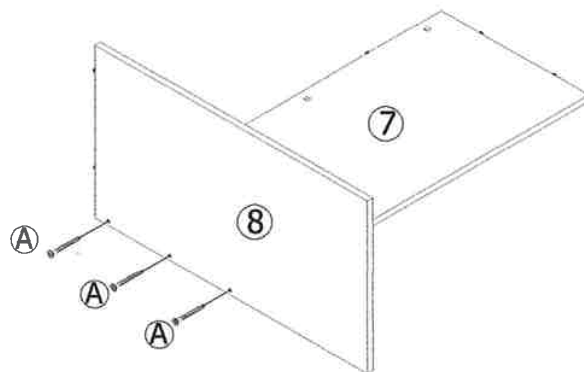

โต๊ะทำงานรูปตัวแอล CALINA 160 cm

A x16	B x16	C x52	D x38	E x38	F x3	G x18	H x18	I x4	J x4
K x2	L x2	M x16	N x3	O x6	P x2	Q x18	R x1	S x6	

21 พ.ศ. 2565

2

3

21 W. © 2005

4

5

6

7

8

21 N.A. 2565

9

ใช้ไขควงขันเกลียวตามเข็มนาฬิกาเพื่อตอก

10

11