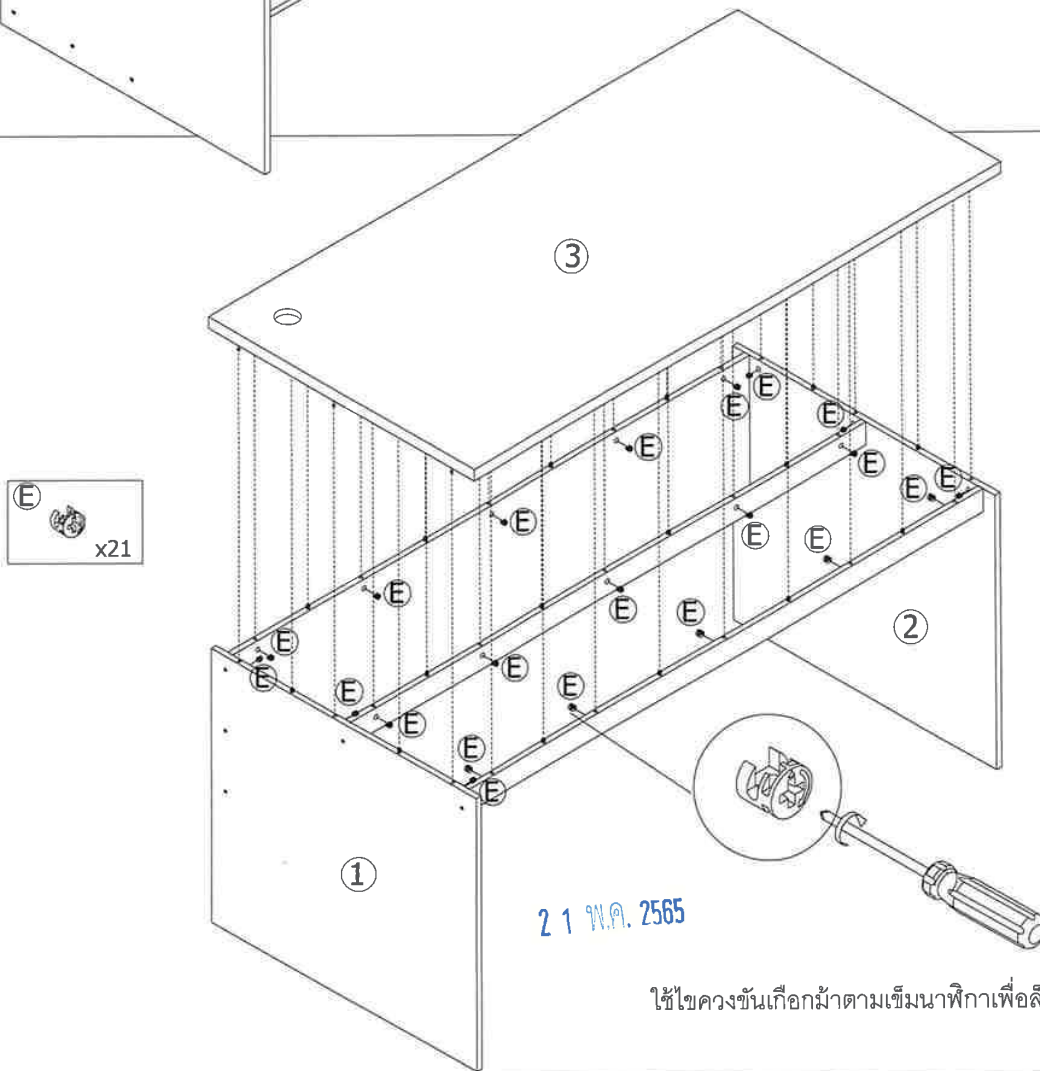

โต๊ะทำงานรูปตัวแอล CALINA 160 cm

A x16	B x16	C x52	D x38	E x38	F x3	G x18	H x18	I x4	J x4
K x2	L x2	M x16	N x3	O x6	P x2	Q x18	R x1	S x6	

21 พ.ศ. 2565

2

3

21 W. © 2005

4

5

6

7

8

21 N.A. 2565

9

ใช้ไขควงขันเกลียวตามเข็มนาฬิกาเพื่อตอก

10

11

21 พ.ศ. 2565

12

ใช้ไขควงขันเกือกม้าตามเข็มนาฬิกาเพื่อล็อก

13

ใช้ไขควงขันเกือกม้าตามเข็มนาฬิกาเพื่อล็อก

21 พ.ศ. 2565

14

15