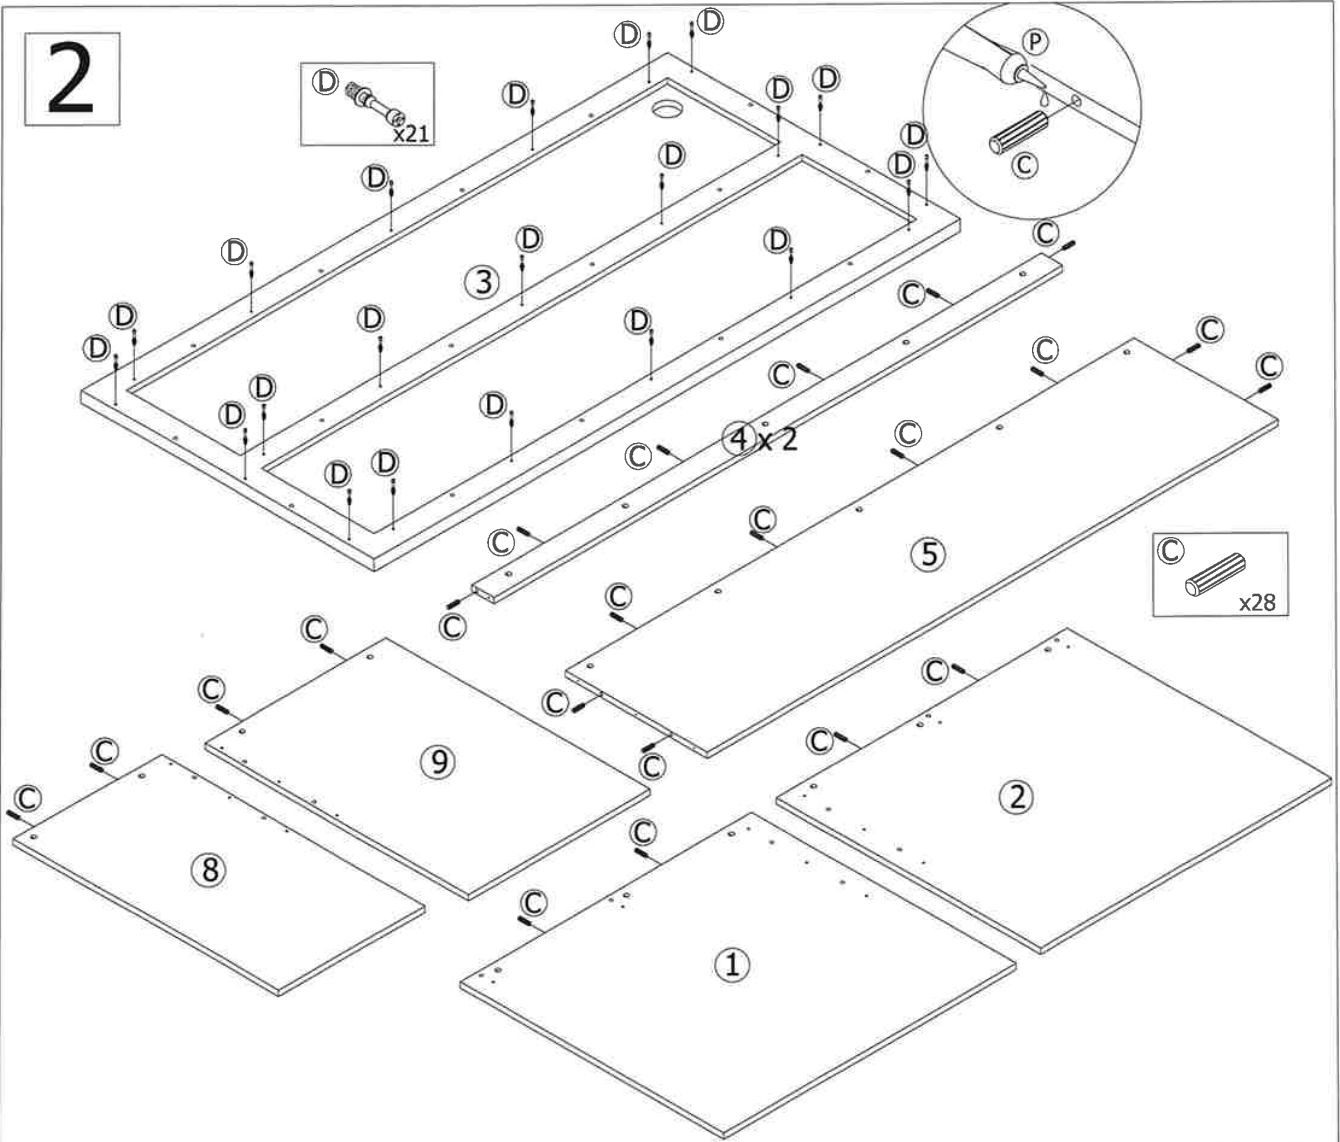

โต๊ะทำงานรูปตัวแอล CALINA 160 cm

A x16	B x16	C x52	D x38	E x38	F x3	G x18	H x18	I x4	J x4
K x2	L x2	M x16	N x3	O x6	P x2	Q x18	R x1	S x6	

21 พ.ศ. 2565

2

3

21 W. © 2005

4

5

6

7

8

21 N.A. 2565

9

ใช้ไขควงขันเกลียวตามเข็มนาฬิกาเพื่อตอก

10

11

21 พ.ศ. 2565

12

ใช้ไขควงขันเกือกม้าตามเข็มนาฬิกาเพื่อล็อก

13

ใช้ไขควงขันเกือกม้าตามเข็มนาฬิกาเพื่อล็อก

21 พ.ศ. 2565

14

15