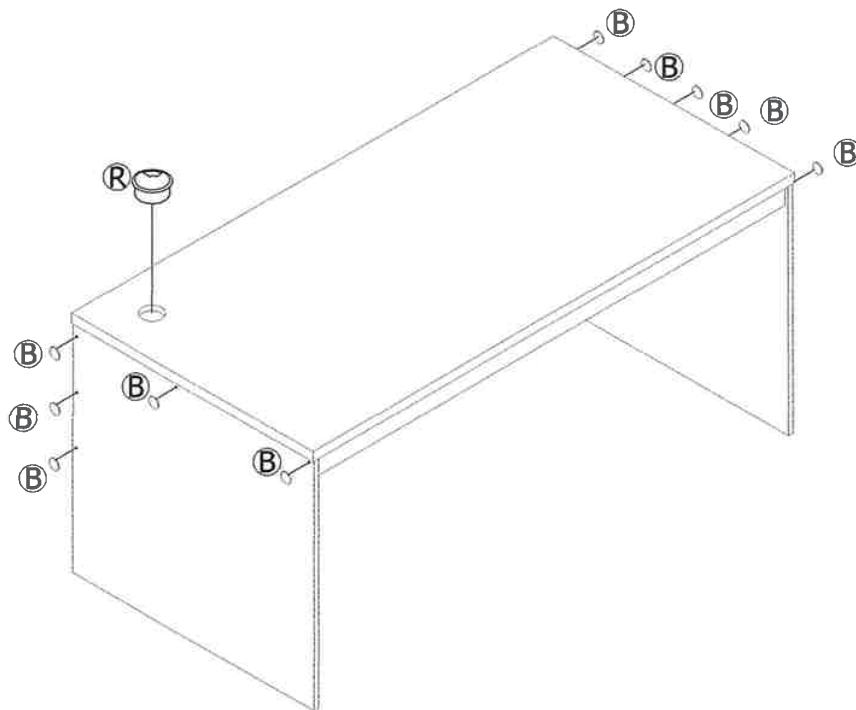

โต๊ะทำงานรูปตัวแอล CALINA 160 cm

A x16	B x16	C x52	D x38	E x38	F x3	G x18	H x18	I x4	J x4
K x2	L x2	M x16	N x3	O x6	P x2	Q x18	R x1	S x6	

21 พ.ศ. 2565

2

3

21 W. © 2005

4

5

6

7

8

21 N.A. 2565

9

ใช้ไขควงขันเกลียวตามเข็มนาฬิกาเพื่อตอก

10

11