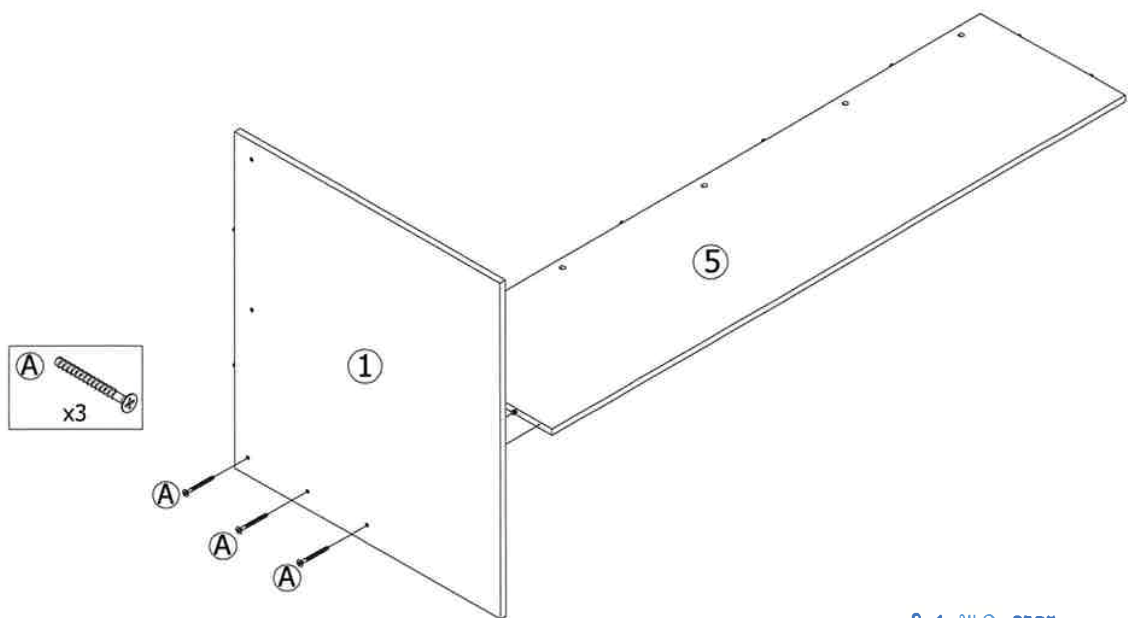

โต๊ะทำงานรูปตัวแอล CALINA 160 cm

A x16	B x16	C x52	D x38	E x38	F x3	G x18	H x18	I x4	J x4
K x2	L x2	M x16	N x3	O x6	P x2	Q x18	R x1	S x6	

21 พ.ศ. 2565

2

3

21 W. © 2005

4

5

6

7

8

21 N.A. 2565

9

ใช้ไขควงขันเกลียวตามเข็มนาฬิกาเพื่อตอก

10

11