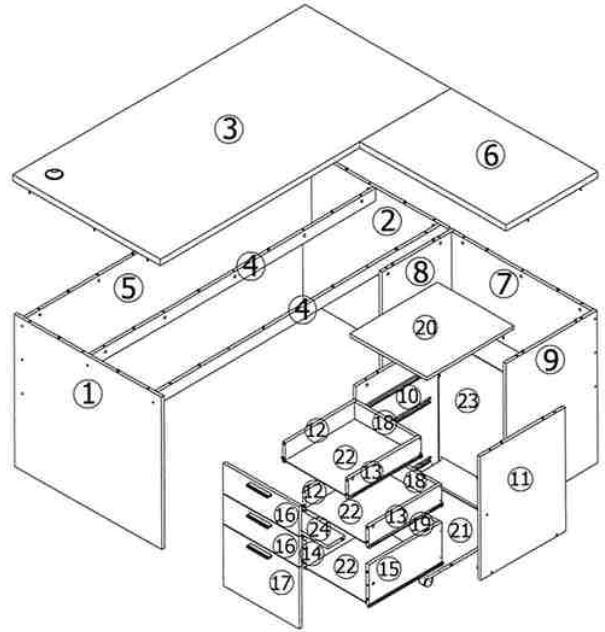

โต๊ะทำงานรูปตัวแอล CALINA 160 cm

A x16	B x16	C x52	D x38	E x38	F x3	G x18	H x18	I x4	J x4
K x2	L x2	M x16	N x3	O x6	P x2	Q x18	R x1	S x6	

21 พ.ศ. 2565

2

3

21 W. © 2005

4

5

6

7

8

21 N.A. 2565

9

ใช้ไขควงขันเกลียวตามเข็มนาฬิกาเพื่อตอก

10

11

21 พ.ศ. 2565

12

ใช้ไขควงขันเกือกม้าตามเข็มนาฬิกาเพื่อล็อก

13

ใช้ไขควงขันเกือกม้าตามเข็มนาฬิกาเพื่อล็อก

21 พ.ศ. 2565

14

15