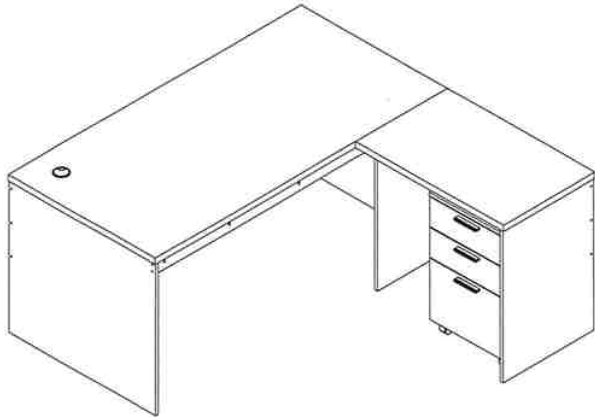

โต๊ะทำงานรูปตัวแอล CALINA 160 cm

A x16	B x16	C x52	D x38	E x38	F x3	G x18	H x18	I x4	J x4
K x2	L x2	M x16	N x3	O x6	P x2	Q x18	R x1	S x6	

21 พ.ศ. 2565

2

3

21 W. © 2005

4

5

6

7

8

21 N.A. 2565

9

ใช้ไขควงขันเกลียวตามเข็มนาฬิกาเพื่อตอก

10

11