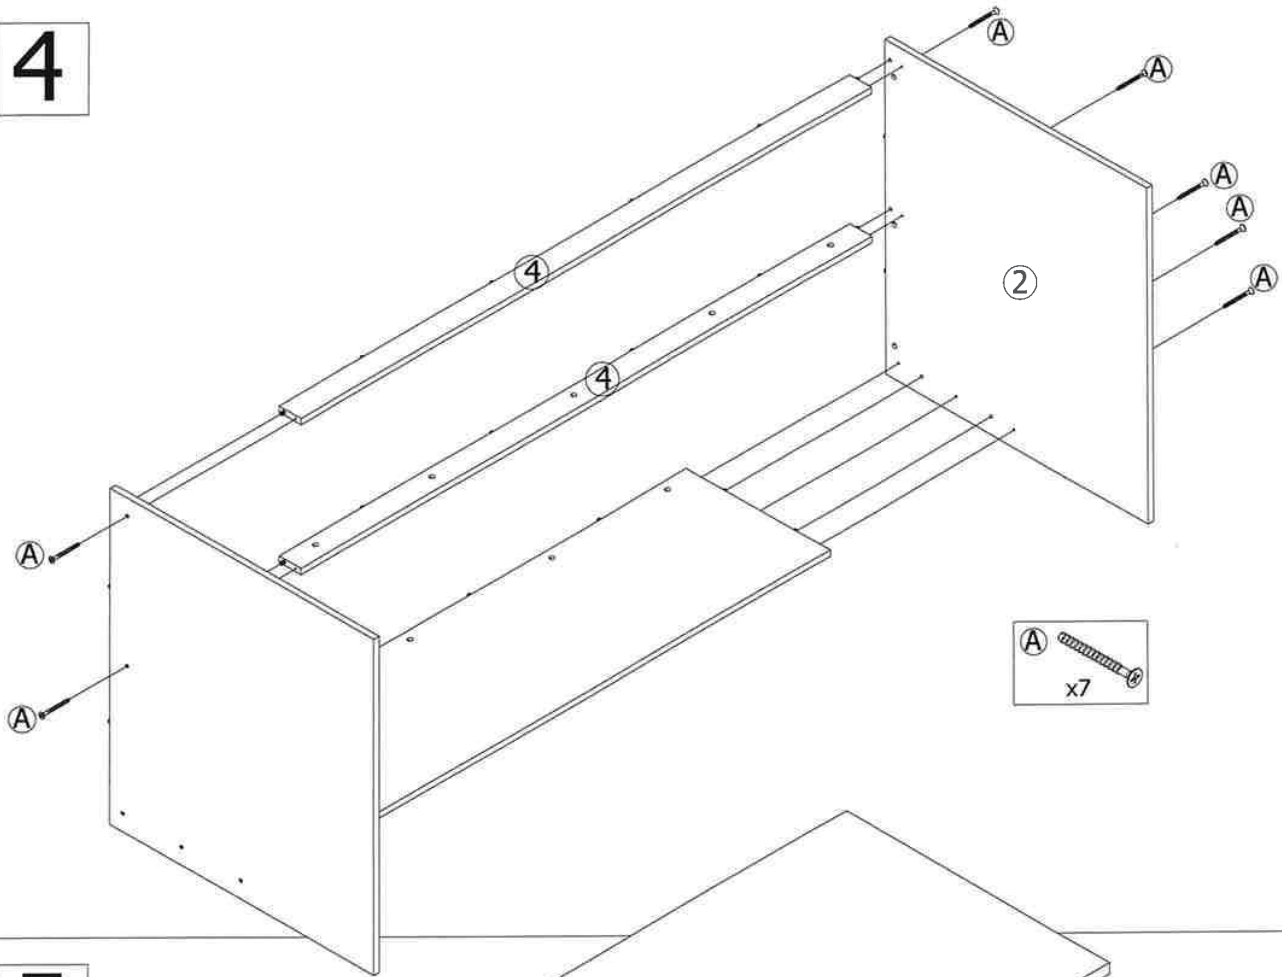

โต๊ะทำงานรูปตัวแอล CALINA 160 cm

A x16	B x16	C x52	D x38	E x38	F x3	G x18	H x18	I x4	J x4
K x2	L x2	M x16	N x3	O x6	P x2	Q x18	R x1	S x6	

21 พ.ศ. 2565

2

3

21 W. © 2005

4

5

6

7

8

21 N.A. 2565

9

ใช้ไขควงขันเกลียวตามเข็มนาฬิกาเพื่อตอก

10

11