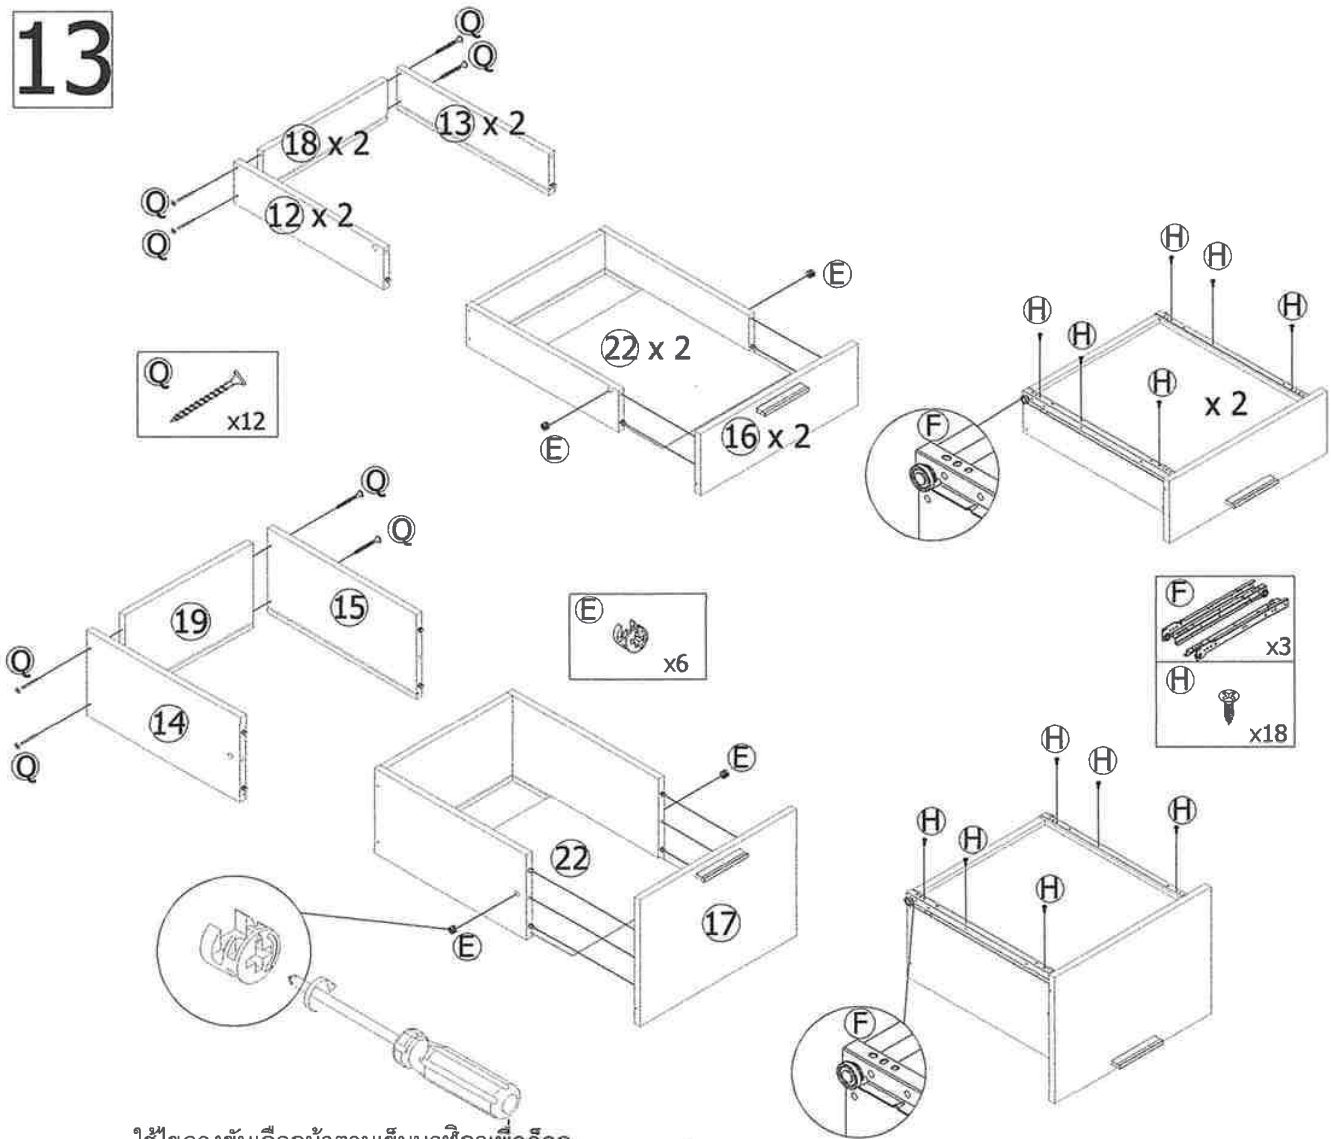

โต๊ะทำงานรูปตัวแอล CALINA 160 cm

A x16	B x16	C x52	D x38	E x38	F x3	G x18	H x18	I x4	J x4
K x2	L x2	M x16	N x3	O x6	P x2	Q x18	R x1	S x6	

21 พ.ศ. 2565

2

3

21 W. © 2005

4

5

6

7

8

21 N.A. 2565

9

ใช้ไขควงขันเกลียวตามเข็มนาฬิกาเพื่อตอก

10

11

21 พ.ศ. 2565

12

ใช้ไขควงขันเกือกม้าตามเข็มนาฬิกาเพื่อล็อก

13

ใช้ไขควงขันเกือกม้าตามเข็มนาฬิกาเพื่อล็อก

21 พ.ศ. 2565

14

15