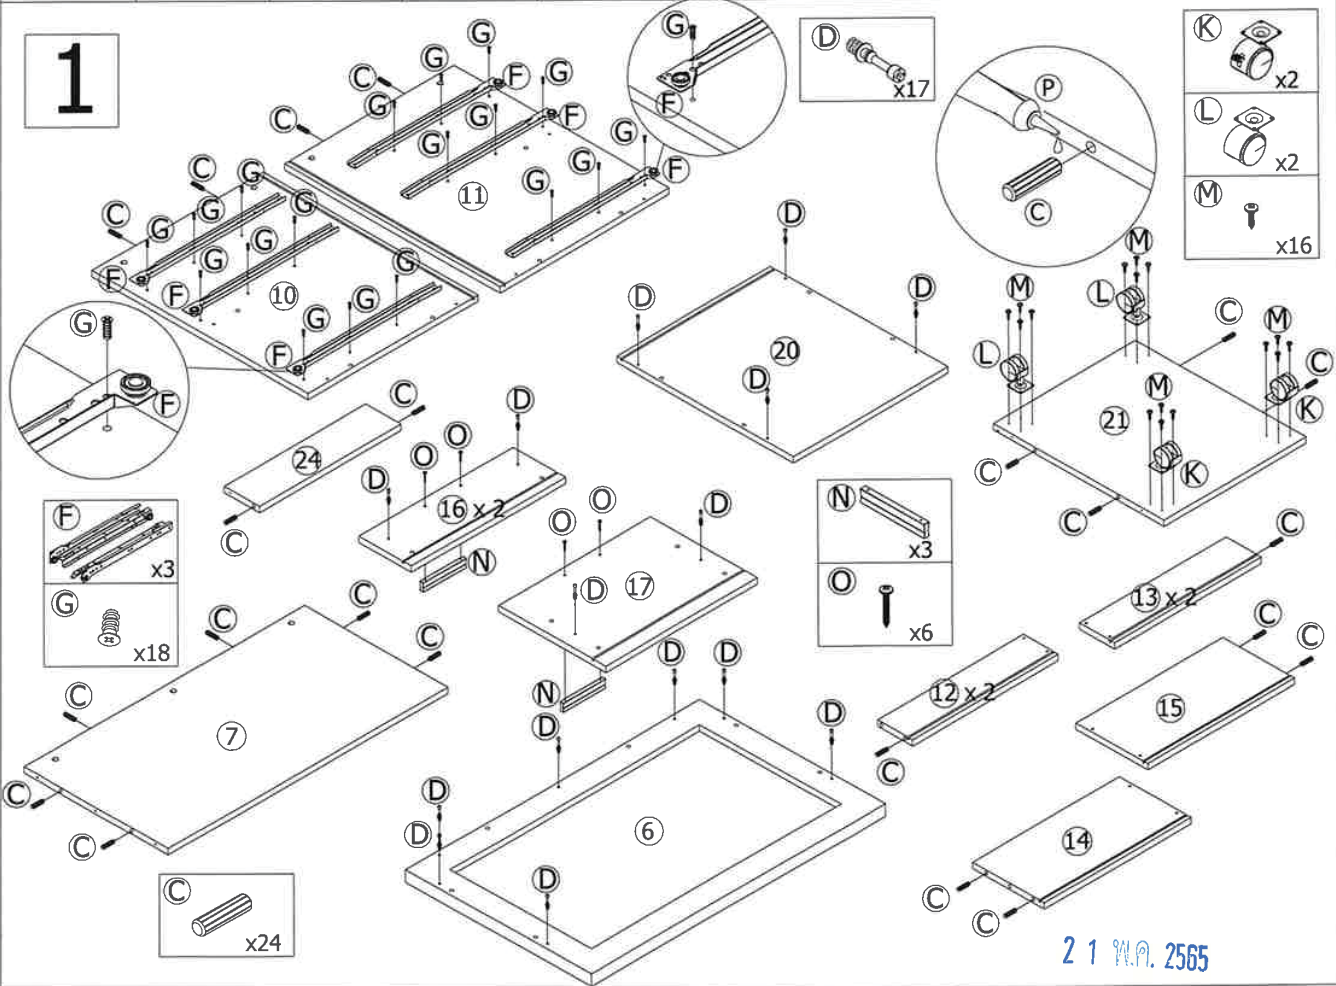

โต๊ะทำงานรูปตัวแอล CALINA 160 cm

A x16	B x16	C x52	D x38	E x38	F x3	G x18	H x18	I x4	J x4
K x2	L x2	M x16	N x3	O x6	P x2	Q x18	R x1	S x6	

21 พ.ศ. 2565

2

3

21 W. © 2005

4

5

6

7

8

21 N.A. 2565

9

ใช้ไขควงขันเกลียวตามเข็มนาฬิกาเพื่อตอก

10

11

21 พ.ศ. 2565

12

ใช้ไขควงขันเกือกม้าตามเข็มนาฬิกาเพื่อล็อก

13

ใช้ไขควงขันเกือกม้าตามเข็มนาฬิกาเพื่อล็อก

21 พ.ศ. 2565

14

15