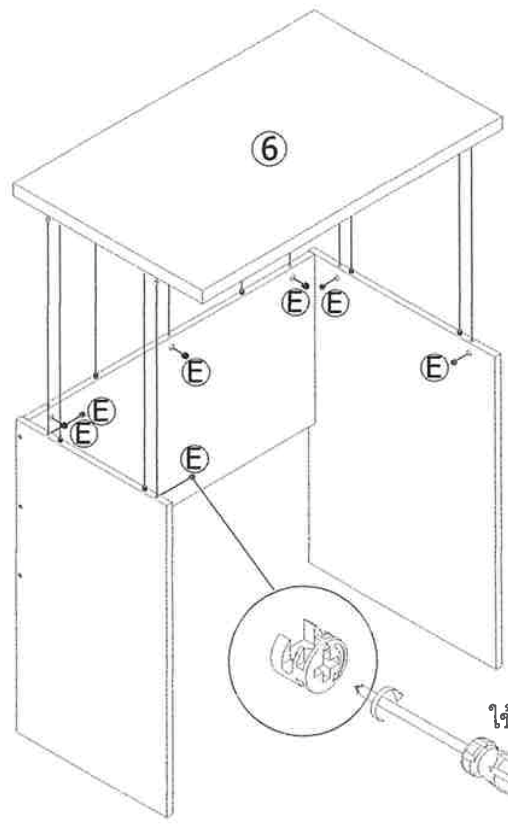

โต๊ะทำงานรูปตัวแอล CALINA 160 cm

A x16	B x16	C x52	D x38	E x38	F x3	G x18	H x18	I x4	J x4
K x2	L x2	M x16	N x3	O x6	P x2	Q x18	R x1	S x6	

21 พ.ศ. 2565

2

3

21 W. © 2005

4

5

6

7

8

21 N.A. 2565

9

ใช้ไขควงขันเกลียวตามเข็มนาฬิกาเพื่อตอก

10

11

21 พ.ศ. 2565

12

ใช้ไขควงขันเกือกม้าตามเข็มนาฬิกาเพื่อล็อก

13

ใช้ไขควงขันเกือกม้าตามเข็มนาฬิกาเพื่อล็อก

21 พ.ศ. 2565

14

15