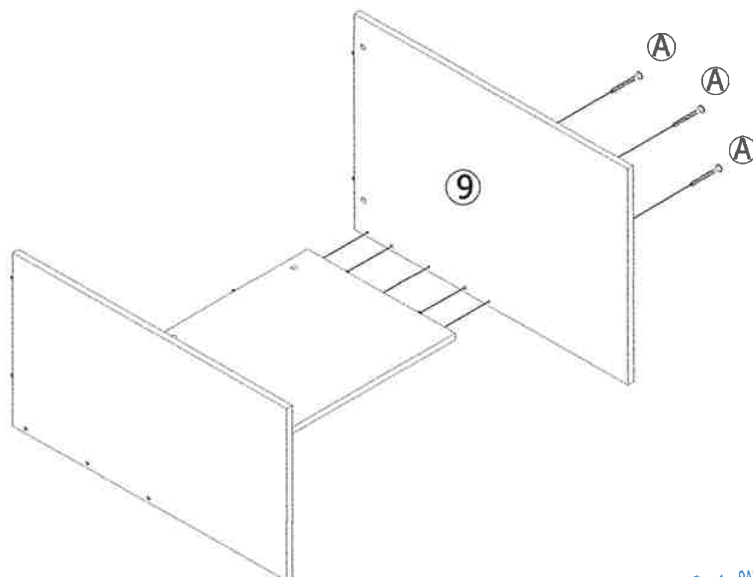

โต๊ะทำงานรูปตัวแอล CALINA 160 cm

A x16	B x16	C x52	D x38	E x38	F x3	G x18	H x18	I x4	J x4
K x2	L x2	M x16	N x3	O x6	P x2	Q x18	R x1	S x6	

21 พ.ศ. 2565

2

3

21 W. © 2005

4

5

6

7

8

21 N.A. 2565

9

ใช้ไขควงขันเกลียวตามเข็มนาฬิกาเพื่อตอก

10

11