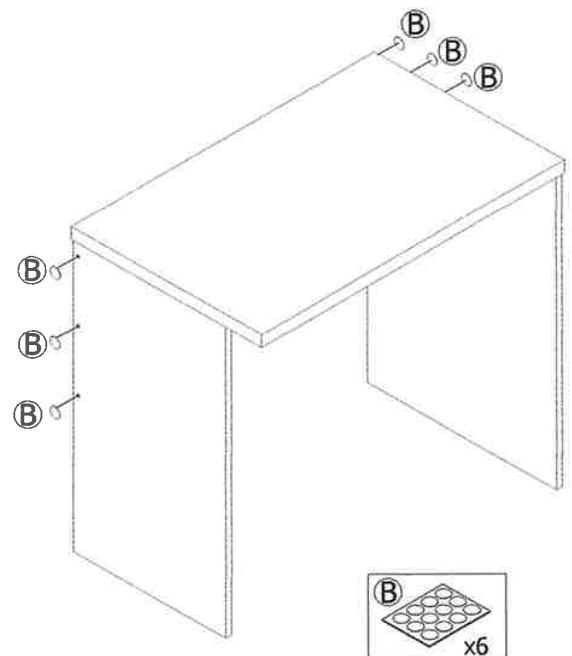

โต๊ะทำงานรูปตัวแอล CALINA 160 cm

A x16	B x16	C x52	D x38	E x38	F x3	G x18	H x18	I x4	J x4
K x2	L x2	M x16	N x3	O x6	P x2	Q x18	R x1	S x6	

21 พ.ศ. 2565

2

3

21 W. © 2005

4

5

6

7

8

21 N.A. 2565

9

ใช้ไขควงขันเกลียวตามเข็มนาฬิกาเพื่อตอก

10

11