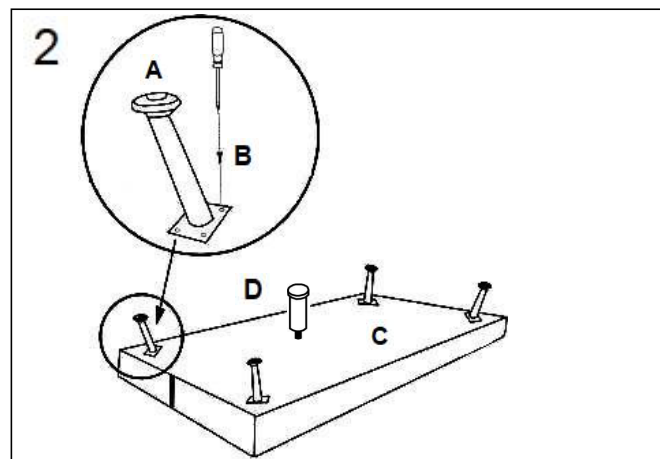

# ASSEMBLY INSTRUCTION

Sofa bed - KASSA  
SKU NUMBER:60342136  
ITEM NO:LV3179S-add

HARDWARE LIST		
NO	SKETCH	QTY
A		4PCS
B	 7*30mm	16PCS
C		1PC
D		1PC

**Kassa**