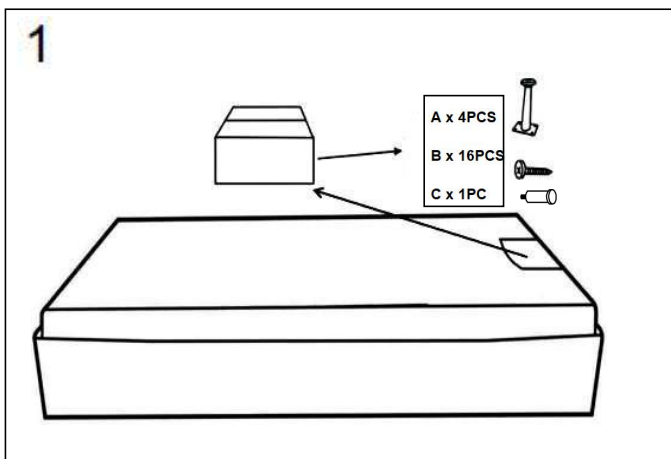

# ASSEMBLY INSTRUCTION

Sofa bed - KASSA  
SKU NUMBER:60342136  
ITEM NO:LV3179S-add

HARDWARE LIST		
NO	SKETCH	QTY
A		4PCS
B	 7*30mm	16PCS
C		1PC
D		1PC

**Kassa**