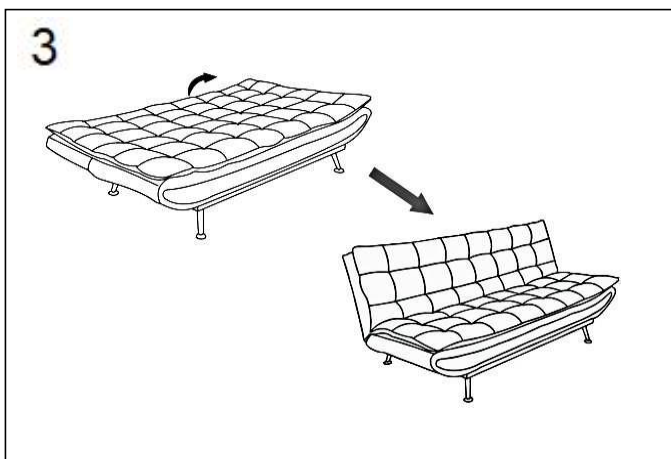

# ASSEMBLY INSTRUCTION

Sofa bed - KASSA  
SKU NUMBER:60342136  
ITEM NO:LV3179S-add

HARDWARE LIST		
NO	SKETCH	QTY
A		4PCS
B	 7*30mm	16PCS
C		1PC
D		1PC

**Kassa**