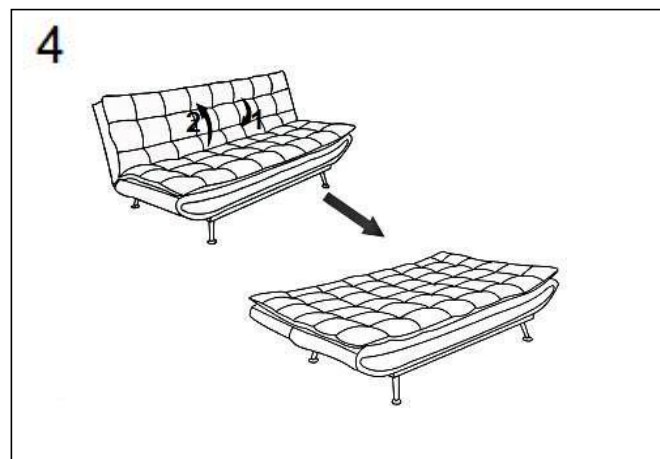

# ASSEMBLY INSTRUCTION

Sofa bed - KASSA  
SKU NUMBER:60342136  
ITEM NO:LV3179S-add

HARDWARE LIST		
NO	SKETCH	QTY
A		4PCS
B	 7*30mm	16PCS
C		1PC
D		1PC

**Kassa**