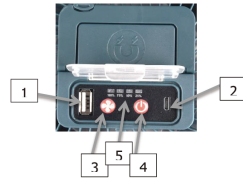

ข้อควรระวังเพื่อความปลอดภัย

การกำจัดขยะให้เป็นมิตรกับสิ่งแวดล้อม

คุณสามารถช่วยปกป้องสิ่งแวดล้อม!
โปรดอย่าลืมปฏิบัติตามกฎระเบียบข้อบังคับของท้องถิ่น:
โดยส่งมอบอุปกรณ์ไฟฟ้าที่ใช้งานไม่ได้แล้วไปยังศูนย์กำจัด
ขยะที่เหมาะสม