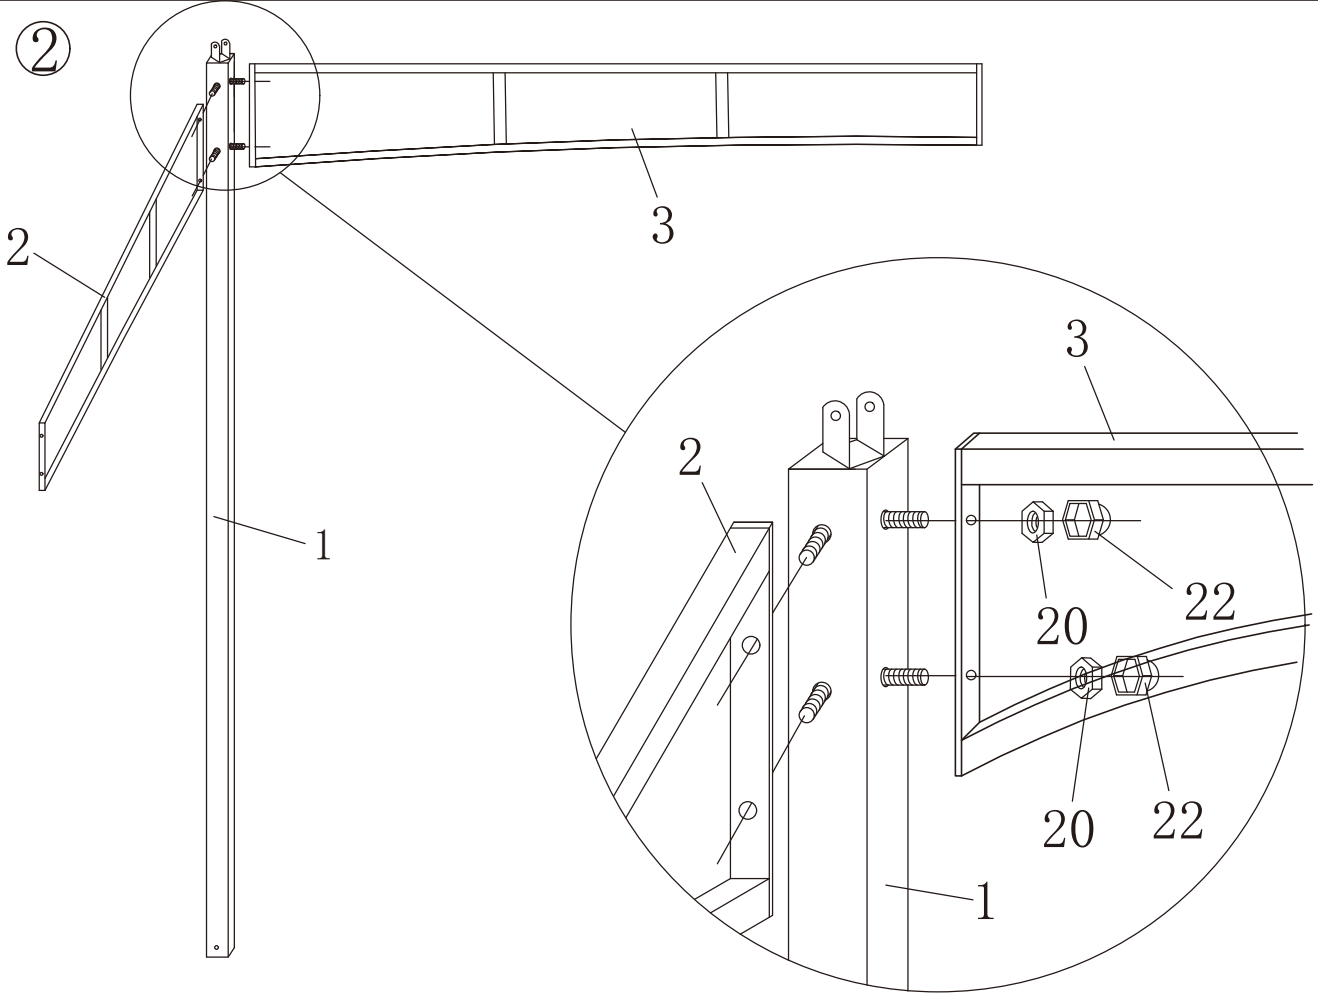

# Assembly Instruction

3\*4 M. Gazebo FONTE - BE

SKU NO.60313819

ITEM NO.TP-130

**f**onte

											
	2 #	4PCS									
											
	3 #	4PCS									
											
	4 #	4PCS									
											
5 #	4PCS										
											
6 #	4PCS										
											
1 #	4PCS	7 #		2PCS	8 #	4PCS					
											
9 #	1PC	10 #	4PCS	11 #	4PCS	12 #	4PCS	13 #	5PCS		
M6X25		M6X20		M6X50				M5X25			
											
14 #	20PCS	15 #	8PCS	16 #	4PCS	17 #	8PCS	18 #	8PCS		
M5		M6									
											
19 #	8PCS	20 #	53PCS	21 #	20PCS	22 #	36PCS	23 #	8PCS	24 #	2PCS
											
25 #	8PCS										
			26 #	1PC		27 #	1PC				

①

②

③

④

5

6