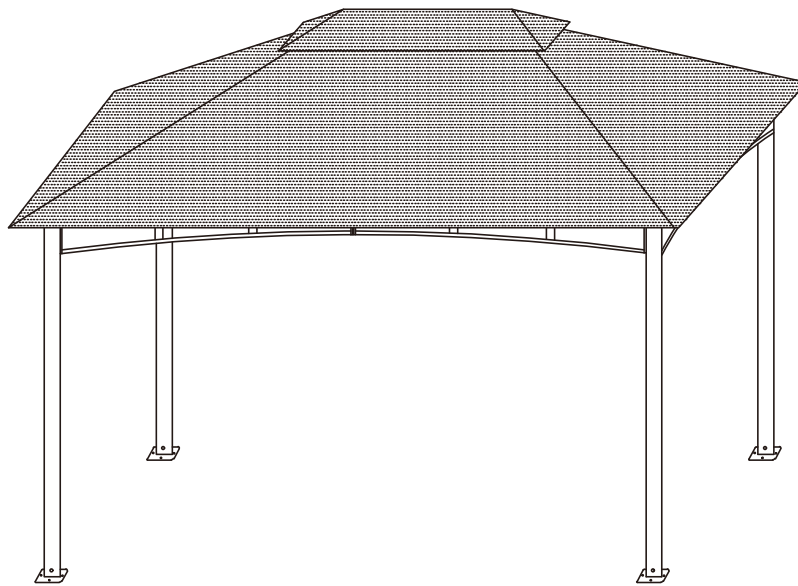

# Assembly Instruction

3\*4 M. Gazebo FONTE - BE

SKU NO.60313819

ITEM NO.TP-130

**f**onte

											
	2 #	4PCS									
											
	3 #	4PCS									
											
	4 #	4PCS									
											
5 #	4PCS										
											
6 #	4PCS										
											
1 #	4PCS	7 #		2PCS	8 #	4PCS					
											
9 #	1PC	10 #	4PCS	11 #	4PCS	12 #	4PCS	13 #	5PCS		
M6X25		M6X20		M6X50				M5X25			
											
14 #	20PCS	15 #	8PCS	16 #	4PCS	17 #	8PCS	18 #	8PCS		
M5		M6									
											
19 #	8PCS	20 #	53PCS	21 #	20PCS	22 #	36PCS	23 #	8PCS	24 #	2PCS
											
25 #	8PCS										
			26 #	1PC		27 #	1PC				

①

②

③

④

5

6