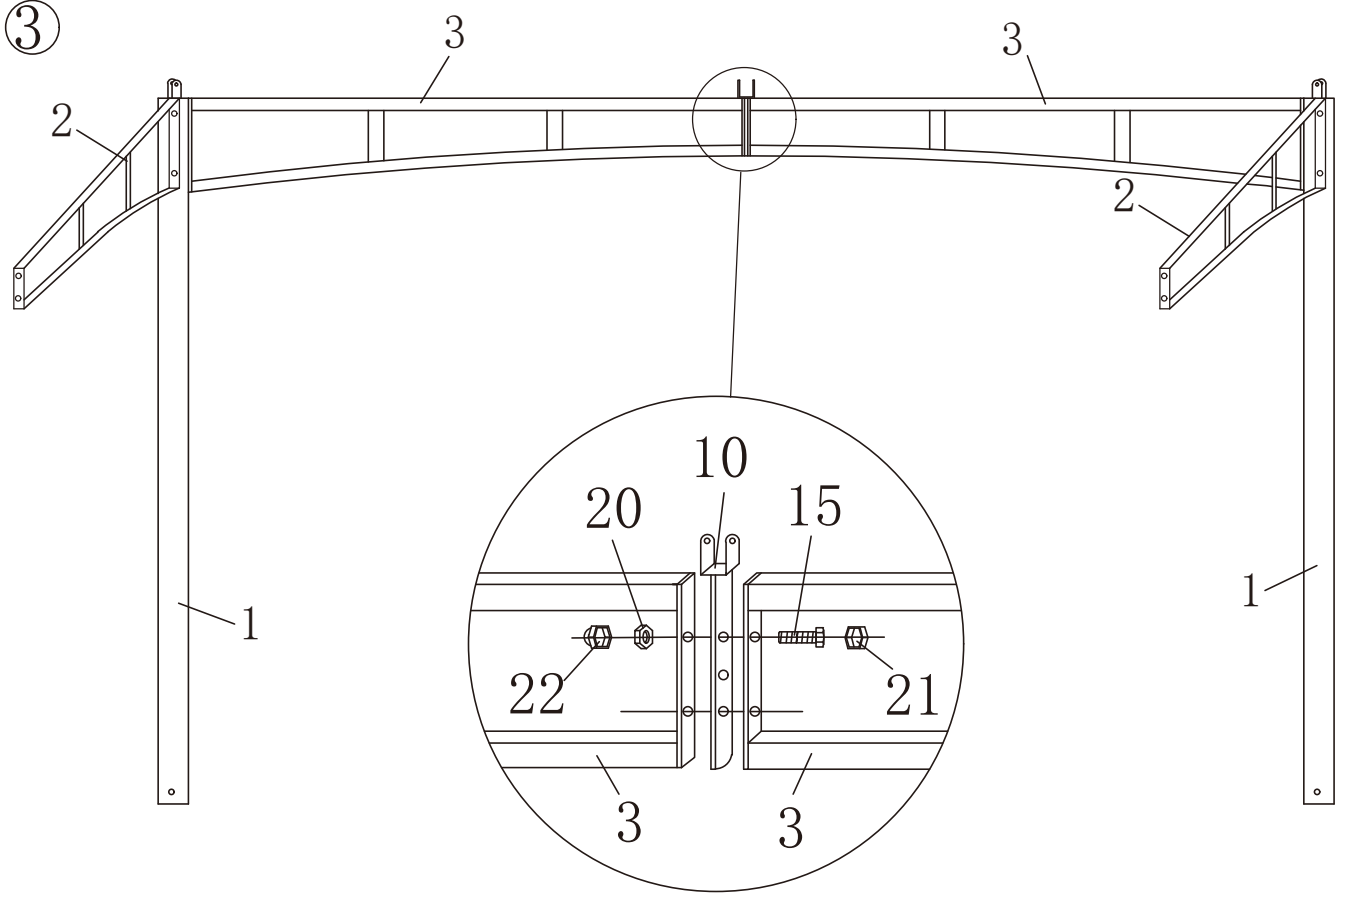

# Assembly Instruction

3\*4 M. Gazebo FONTE - BE

SKU NO.60313819

ITEM NO.TP-130

**f**onte

											
	2 #	4PCS									
											
	3 #	4PCS									
											
	4 #	4PCS									
											
5 #	4PCS										
											
6 #	4PCS										
											
1 #	4PCS	7 #		2PCS	8 #	4PCS					
											
9 #	1PC	10 #	4PCS	11 #	4PCS	12 #	4PCS	13 #	5PCS		
M6X25		M6X20		M6X50				M5X25			
											
14 #	20PCS	15 #	8PCS	16 #	4PCS	17 #	8PCS	18 #	8PCS		
M5		M6									
											
19 #	8PCS	20 #	53PCS	21 #	20PCS	22 #	36PCS	23 #	8PCS	24 #	2PCS
											
25 #	8PCS										
			26 #	1PC		27 #	1PC				

①

②

③

④

5

6