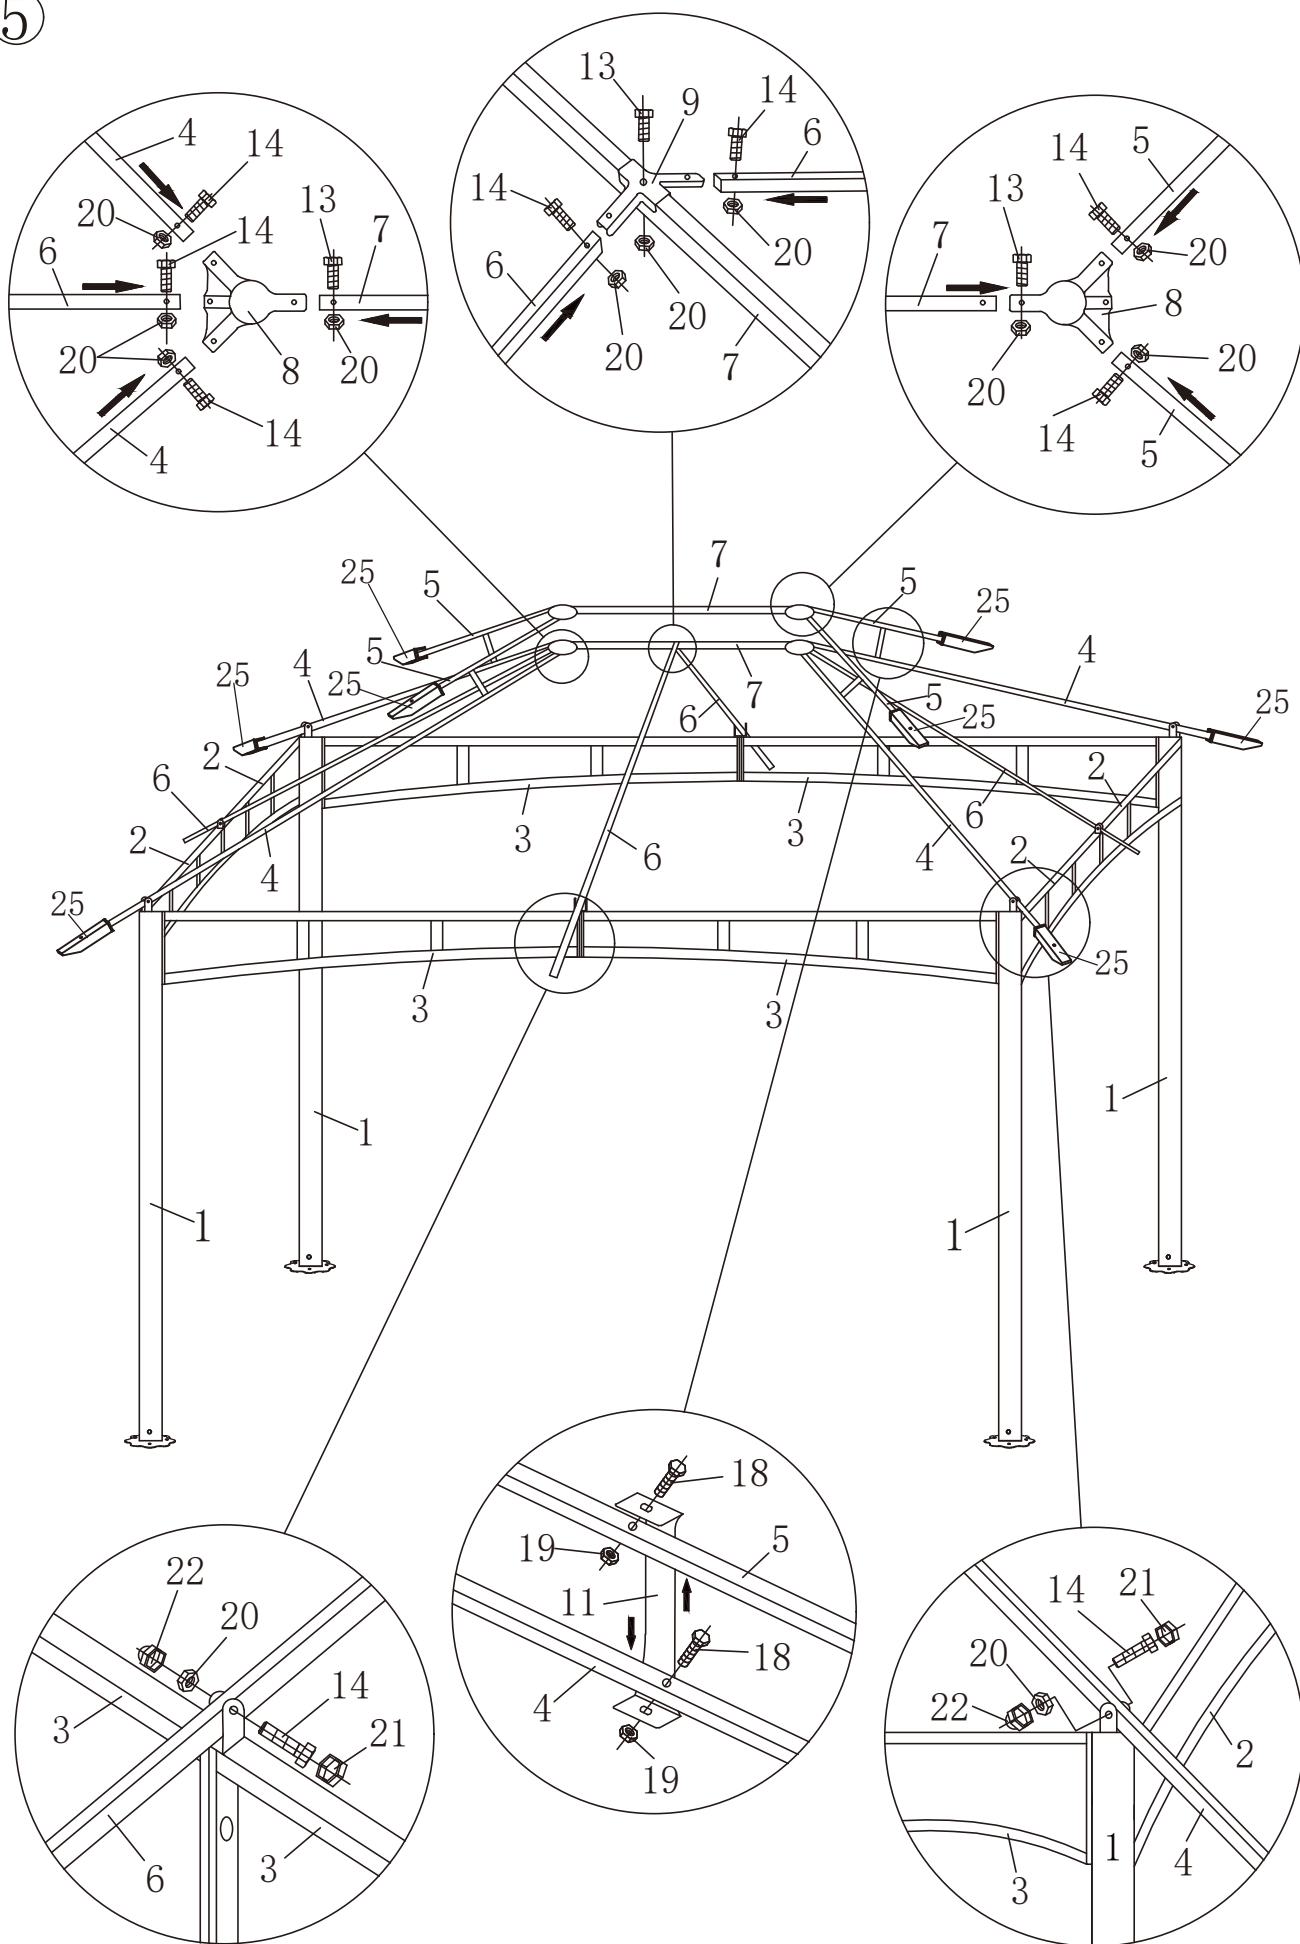

# Assembly Instruction

3\*4 M. Gazebo FONTE - BE

SKU NO.60313819

ITEM NO.TP-130

**f**onte

											
	2 #	4PCS									
											
	3 #	4PCS									
											
	4 #	4PCS									
											
5 #	4PCS										
											
6 #	4PCS										
											
1 #	4PCS	7 #		2PCS	8 #	4PCS					
											
9 #	1PC	10 #	4PCS	11 #	4PCS	12 #	4PCS	13 #	5PCS		
M6X25		M6X20		M6X50				M5X25			
											
14 #	20PCS	15 #	8PCS	16 #	4PCS	17 #	8PCS	18 #	8PCS		
M5		M6									
											
19 #	8PCS	20 #	53PCS	21 #	20PCS	22 #	36PCS	23 #	8PCS	24 #	2PCS
											
25 #	8PCS										
			26 #	1PC		27 #	1PC				

①

②

③

④

5

6