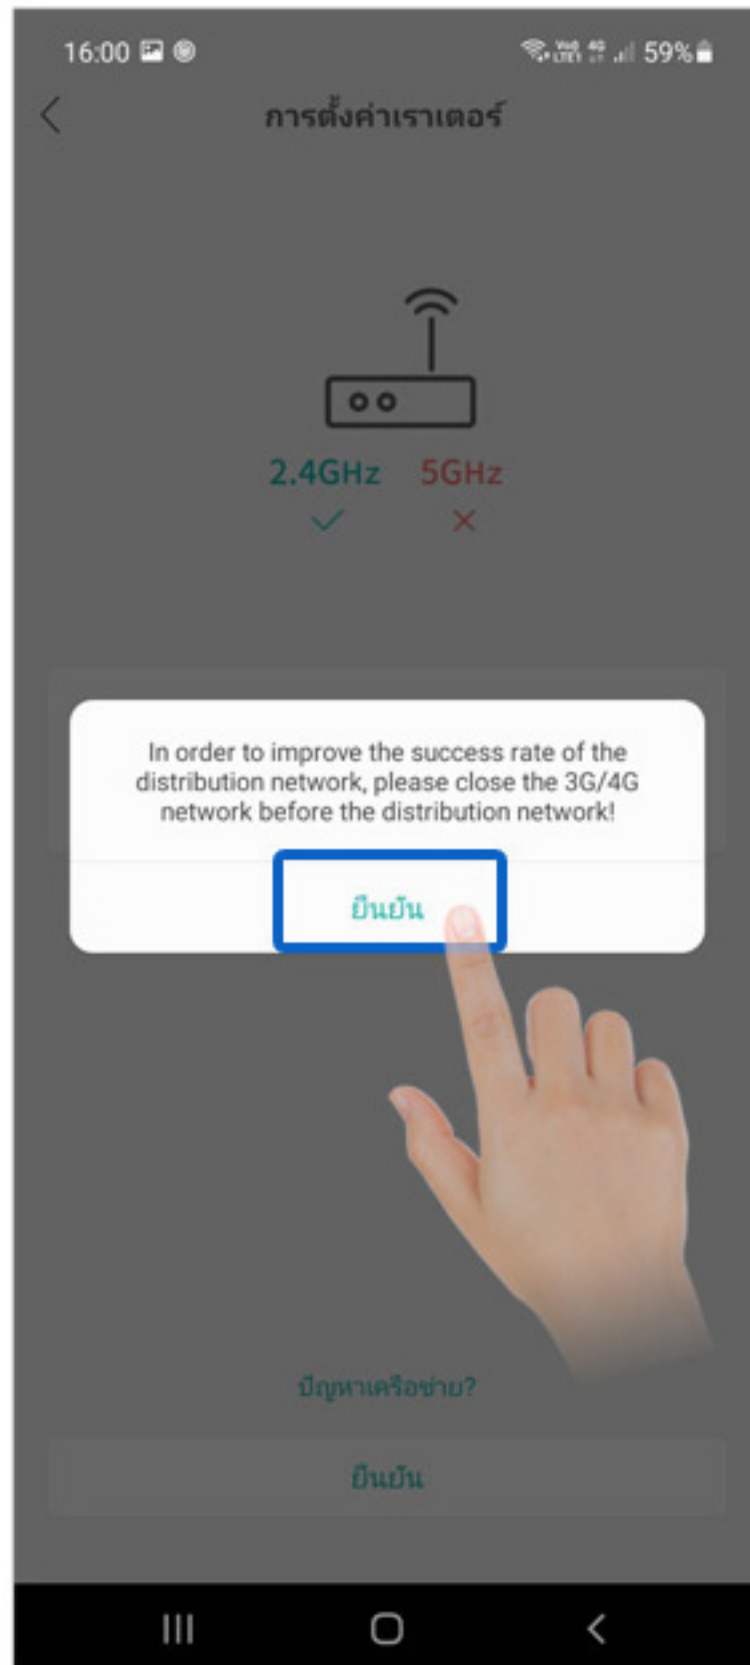

แล้วปล่อย

3

รออีกสักครู่... จนกว่ากล้องจะพูดคำว่า
“ System Stating Up Wait to be Config Here ”
อีกครั้ง...

4

กดปุ่มตัวบวก
Click + Button to add device

5

กดเลือก
“ Base Station ”

**** มือถือบางระบบจะเป็น ****
“ VIOT Station ”

6

กด Next
1 ครั้ง

7

กดเลือก
Wireless Connection
แล้วกด Next

8

ใส่ชื่อและรหัสผ่าน
WIFI (2.4G) ให้ถูกต้อง
แล้วกด ยืนยัน ครับ

9

กด
ยืนยัน

10

แล้วรอสักครู่ครับ...
ระบบกำลังสแกนตรวจจับอุปกรณ์

11

เมื่อสแกนหากล้องเจอแล้ว
ให้ตั้งพาสเวิร์ดที่จำง่าย ๆ
เช่น “ Youcamera123 ”

12

ตั้งชื่อกล้องตามใจท่าน
เสร็จแล้วกด บันทึก

13

SD CARD จะใส่หรือไม่ใส่
กด ขั้นตอนที่ต่อไปได้ครับ