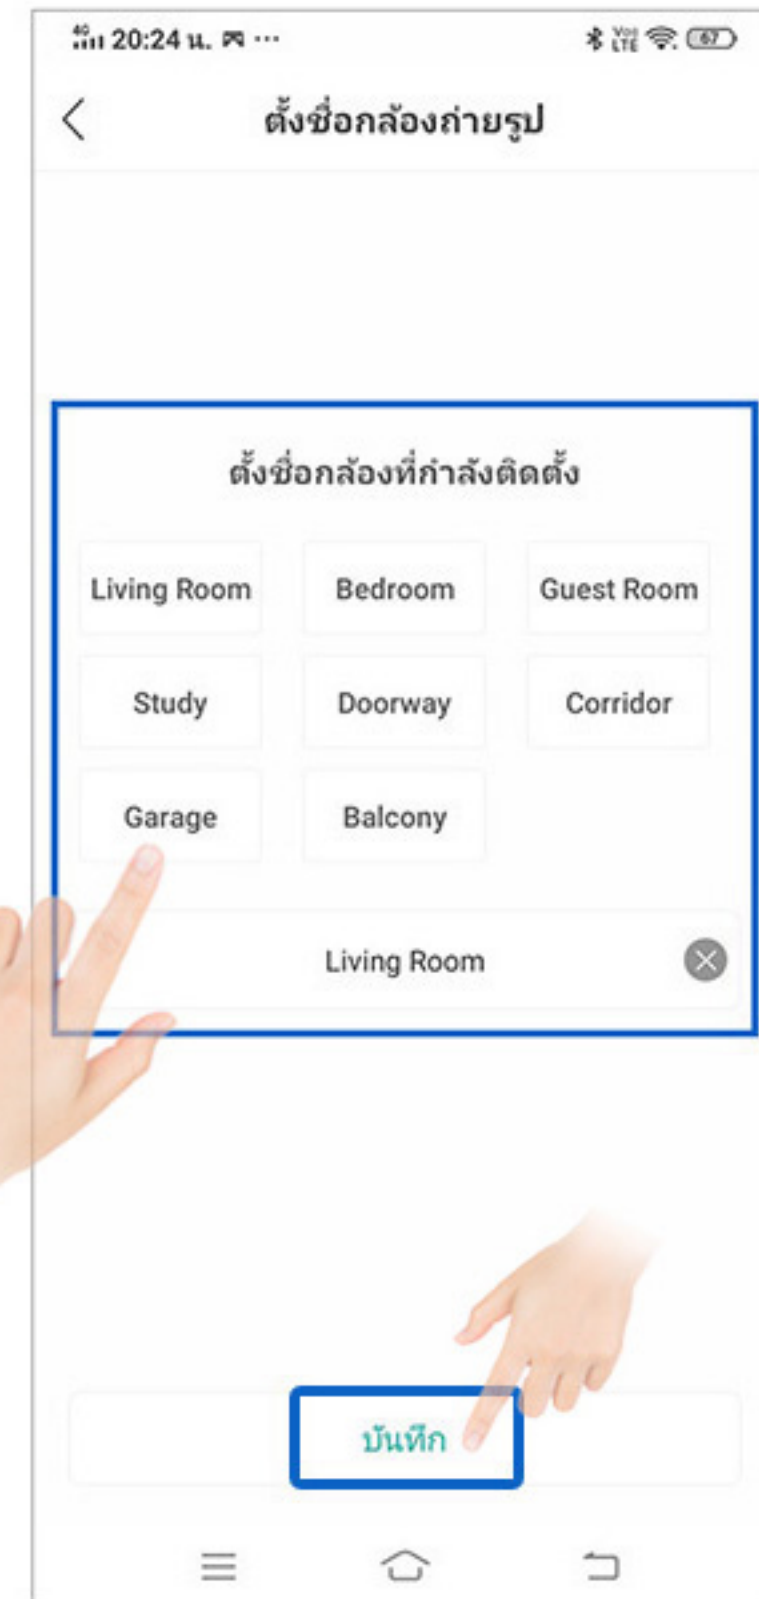

แล้วปล่อย

3

รออีกสักครู่... จนกว่ากล้องจะพูดคำว่า
“ System Stating Up Wait to be Config Here ”
อีกครั้ง...

4

กดปุ่มตัวบวก
Click + Button to add device

5

กดเลือก
“ Base Station ”

**** มือถือบางระบบจะเป็น ****
“ VIOT Station ”

6

กด Next
1 ครั้ง

7

กดเลือก
Wireless Connection
แล้วกด Next

8

ใส่ชื่อและรหัสผ่าน
WIFI (2.4G) ให้ถูกต้อง
แล้วกด ยืนยัน ครับ

9

กด
ยืนยัน

10

แล้วรอสักครู่ครับ...
ระบบกำลังสแกนตรวจจับอุปกรณ์

11

เมื่อสแกนหากล้องเจอแล้ว
ให้ตั้งพาสเวิร์ดที่จำง่าย ๆ
เช่น “ Youcamera123 ”

12

ตั้งชื่อกล้องตามใจท่าน
เสร็จแล้วกด บันทึก

13

SD CARD จะใส่หรือไม่ใส่
กด ขั้นตอนที่ต่อไปได้ครับ

14

กด
Done

15

เสร็จสิ้นการเชื่อมต่อ
กดเข้าไปดูกล้องได้เลยครับ

โหมดการตั้งค่า

กล้องหลอดไฟ ให้เปิดไฟ LED สามารถช่วยมองเห็น และบันทึกภาพในเวลากลางคืน หรือในที่มืดสนิทครับ

อัตโนมัติ หมายถึง กล้องจะเปิดหรือปิดไฟให้โดยอัตโนมัติ โดยขึ้นอยู่กับสภาพแวดล้อม และ บริเวณสถานที่ติดตั้งครับ