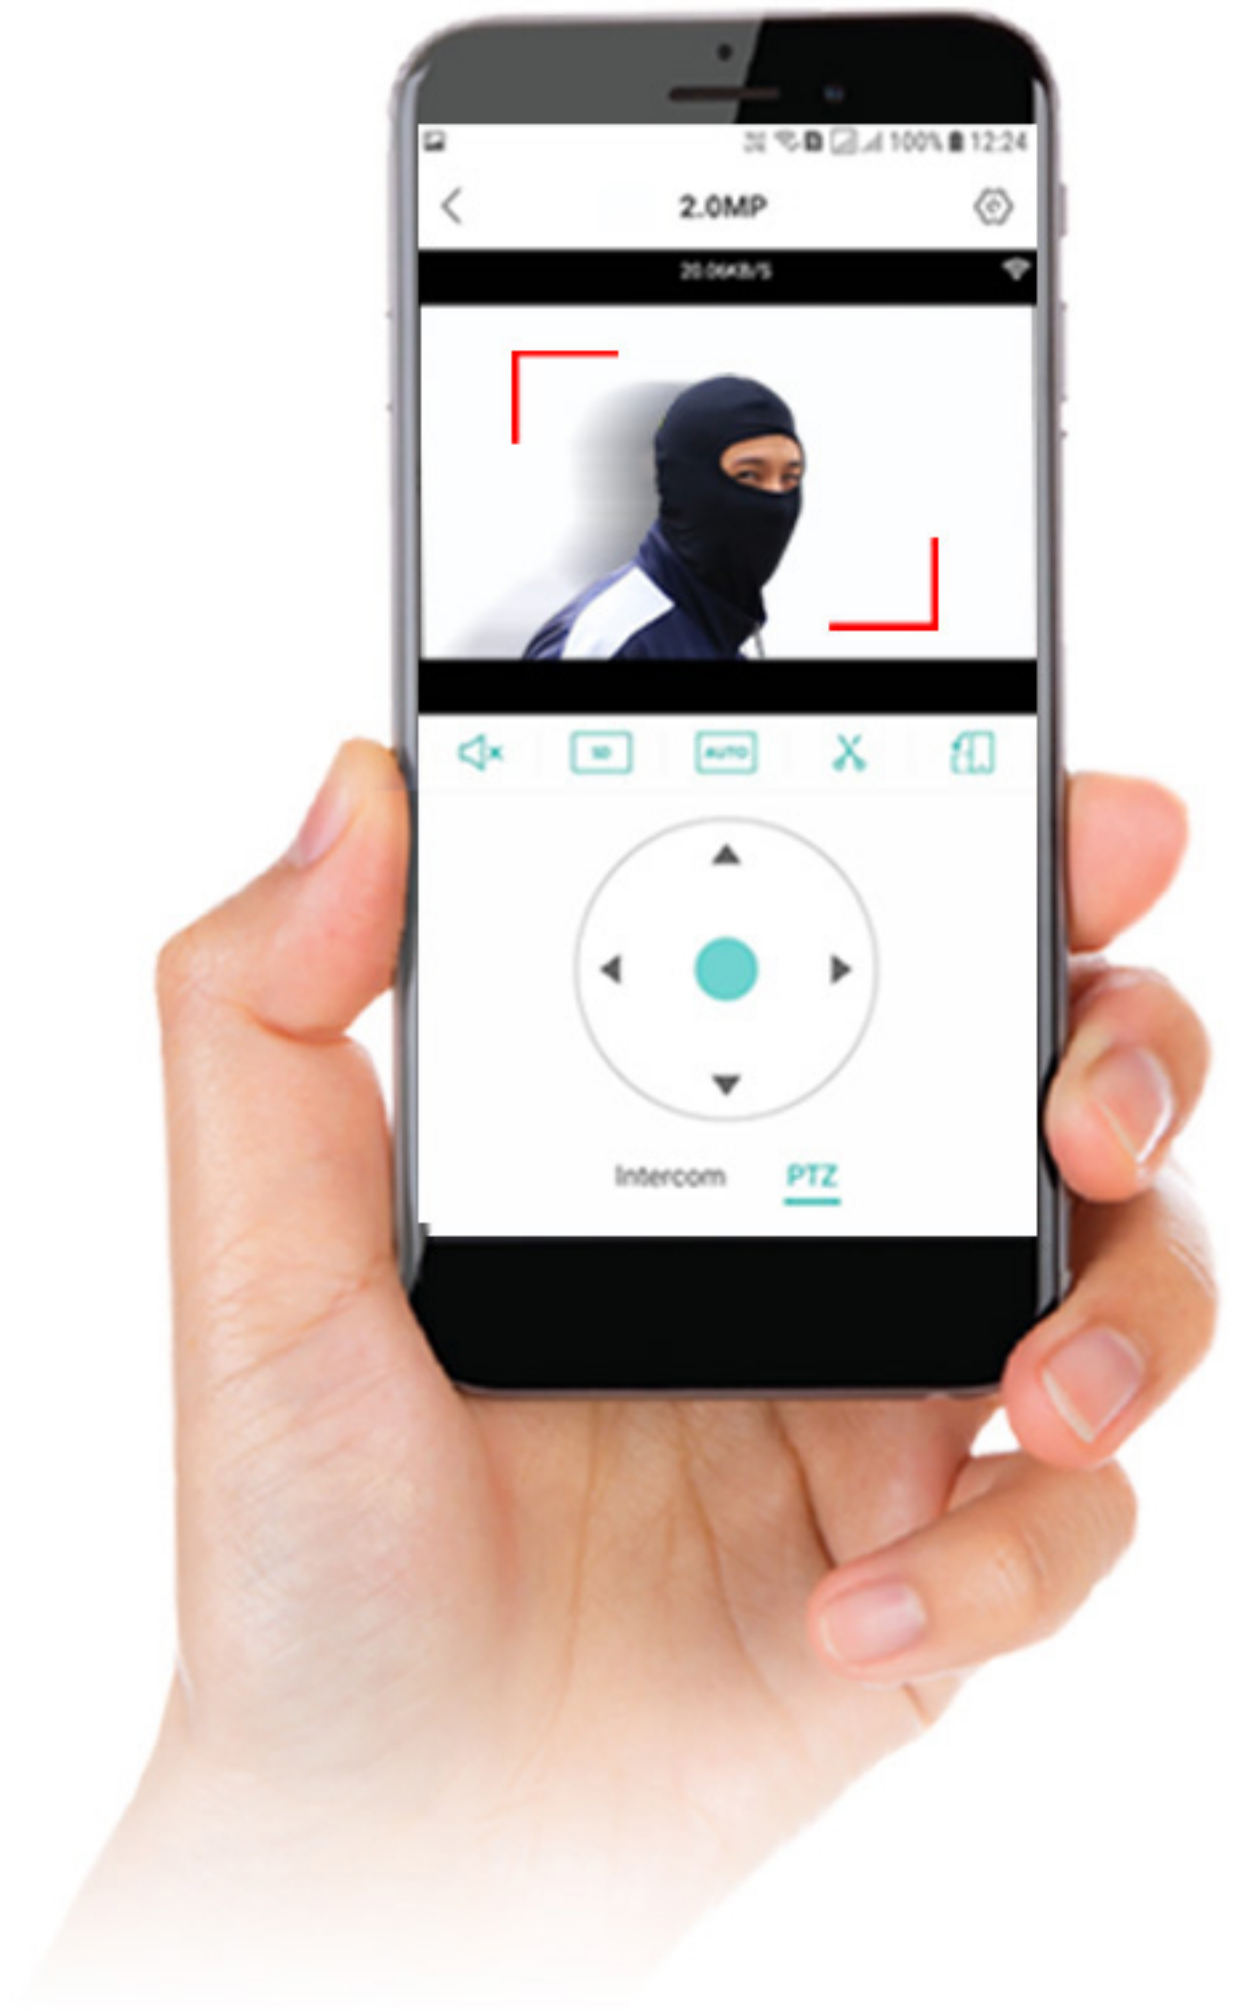

6

กด Next
1 ครั้ง

7

กดเลือก
Wireless Connection
แล้วกด Next

8

ใส่ชื่อและรหัสผ่าน
WIFI (2.4G) ให้ถูกต้อง
แล้วกด ยืนยัน ครับ

9

กด
ยืนยัน

10

แล้วรอสักครู่ครับ...
ระบบกำลังสแกนตรวจจับอุปกรณ์

11

เมื่อสแกนหากล้องเจอแล้ว
ให้ตั้งพาสเวิร์ดที่จำง่าย ๆ
เช่น “ Youcamera123 ”

12

ตั้งชื่อกล้องตามใจท่าน
เสร็จแล้วกด บันทึก

13

SD CARD จะใส่หรือไม่ใส่
กด ขั้นตอนที่ต่อไปได้ครับ

14

กด
Done

15

เสร็จสิ้นการเชื่อมต่อ
กดเข้าไปดูกล้องได้เลยครับ

โหมดการตั้งค่า

กล้องหลอดไฟ ให้เปิดไฟ LED สามารถช่วยมองเห็น และบันทึกภาพในเวลากลางคืน หรือในที่มืดสนิทครับ

อัตโนมัติ หมายถึง กล้องจะเปิดหรือปิดไฟให้โดยอัตโนมัติ โดยขึ้นอยู่กับสภาพแวดล้อม และ บริเวณสถานที่ติดตั้งครับ

เปิด หมายถึง เลือกเปิดไฟ LED ไว้ตลอดเวลาครับ

ใกล้ หมายถึง ปิดไฟไว้ตลอดเวลาครับ

การจับเวลา หมายถึง เลือกตั้งเวลาเปิด-ปิดไฟ ในช่วงระยะเวลาที่ต้องการครับ เช่น 18.00 - 06.00 น.