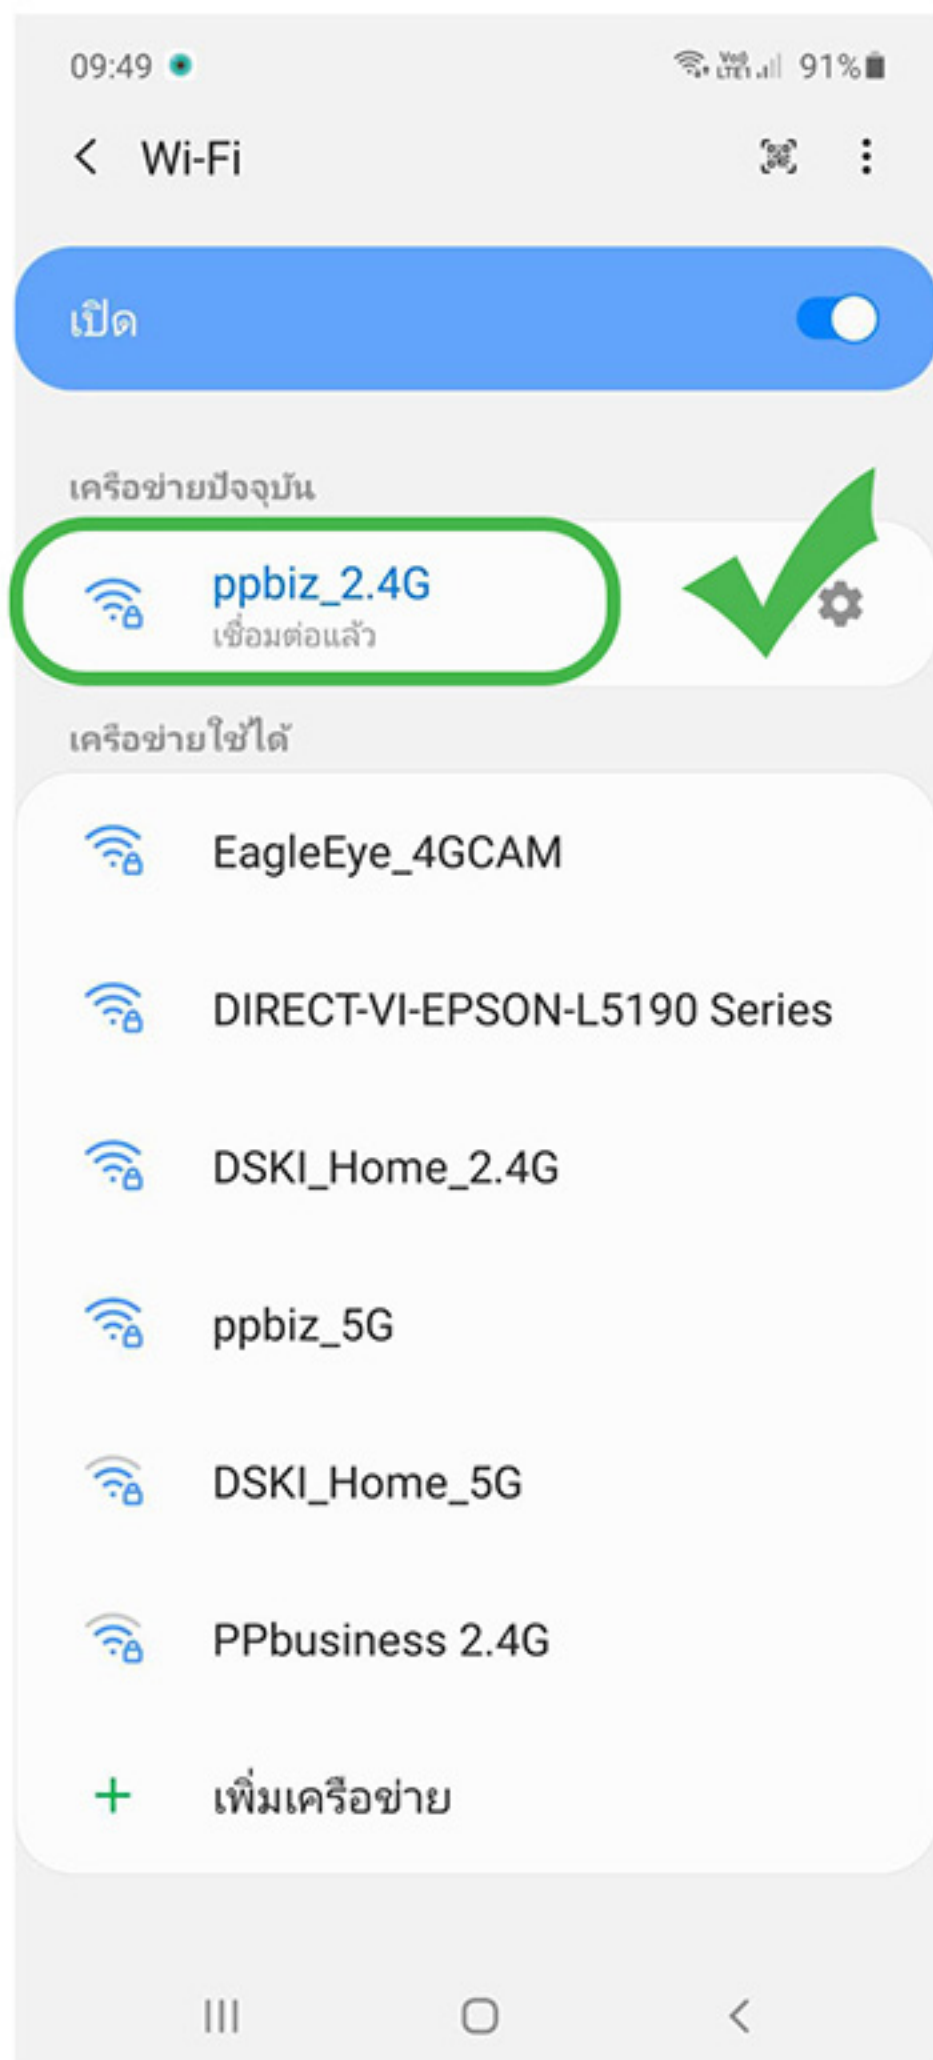

ดาวโหลดและติดตั้งแอปพลิเคชัน iCSee

****สามารถกดค้นหาแอปได้ที่ Plasytore/Appstore**
พิมพ์คำว่า “ iCSee ”**

เช็คสัญญาณWi-Fi ในมือถือก่อนทำการเชื่อมต่อกล้อง ให้เป็นสัญญาณ 2G หรือ 2.4GHz เท่านั้น

2.4G
ใช้ได้

5G
ใช้ไม่ได้

วิธีใส่เมมโมรี่การ์ด ให้หาช่องใส่เมมโมรี่การ์ดที่ช่องด้านข้าง
แล้วใส่ให้ถูกต้อง (ตามรูป) กดลงไปจนมีเสียงดัง กรึ๊ก เพื่อล็อก

1

เสียบกล่องกับขั้วหลอดไฟบ้าน E27

ถ้าไฟเข้ากล่อง จะมีไฟกระพริบที่ตัวกล่องครั้งแรก 1 ครั้ง
แล้วรอสักครู่ จนกล่องพูดประโยคนีจบ