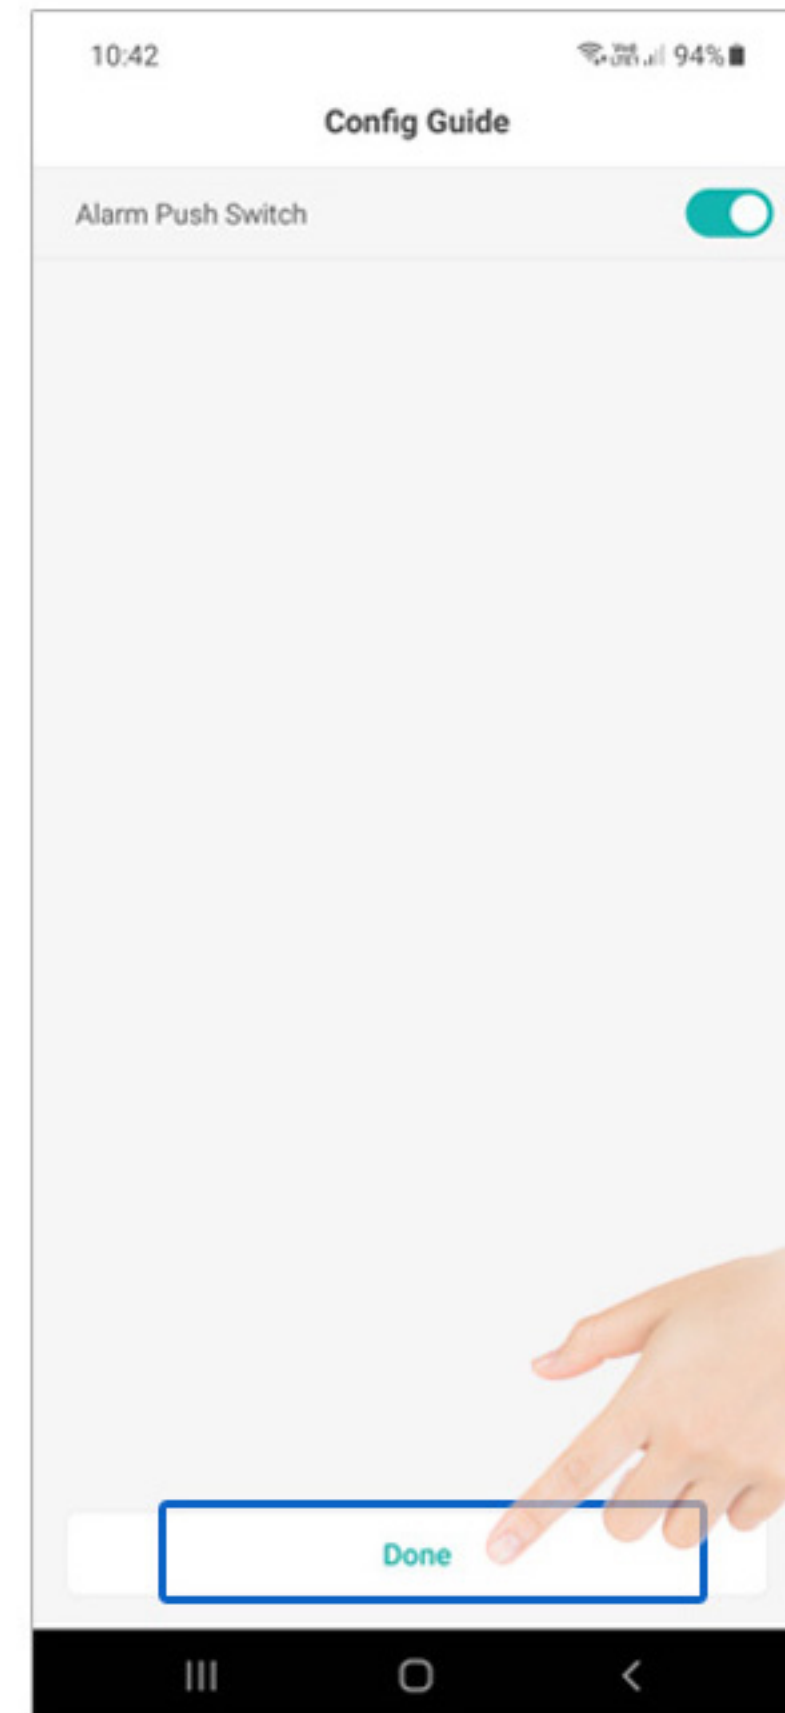

6

กด Next
1 ครั้ง

7

กดเลือก
Wireless Connection
แล้วกด Next

8

ใส่ชื่อและรหัสผ่าน
WIFI (2.4G) ให้ถูกต้อง
แล้วกด ยืนยัน ครับ

9

กด
ยืนยัน

10

แล้วรอสักครู่ครับ...
ระบบกำลังสแกนตรวจจับอุปกรณ์

11

เมื่อสแกนหากล้องเจอแล้ว
ให้ตั้งพาสเวิร์ดที่จำง่าย ๆ
เช่น “ Youcamera123 ”

12

ตั้งชื่อกล้องตามใจท่าน
เสร็จแล้วกด บันทึก

13

SD CARD จะใส่หรือไม่ใส่
กด ขั้นตอนที่ต่อไปได้ครับ

14

กด
Done

15

เสร็จสิ้นการเชื่อมต่อ
กดเข้าไปดูกล้องได้เลยครับ

โหมดการตั้งค่า

กล้องหลอดไฟ ให้เปิดไฟ LED สามารถช่วยมองเห็น และบันทึกภาพในเวลากลางคืน หรือในที่มืดสนิทครับ

อัตโนมัติ หมายถึง กล้องจะเปิดหรือปิดไฟให้โดยอัตโนมัติ โดยขึ้นอยู่กับสภาพแวดล้อม และ บริเวณสถานที่ติดตั้งครับ

เปิด หมายถึง เลือกเปิดไฟ LED ไว้ตลอดเวลาครับ

ใกล้ หมายถึง ปิดไฟไว้ตลอดเวลาครับ

การจับเวลา หมายถึง เลือกตั้งเวลาเปิด-ปิดไฟ ในช่วงระยะเวลาที่ต้องการครับ เช่น 18.00 - 06.00 น.