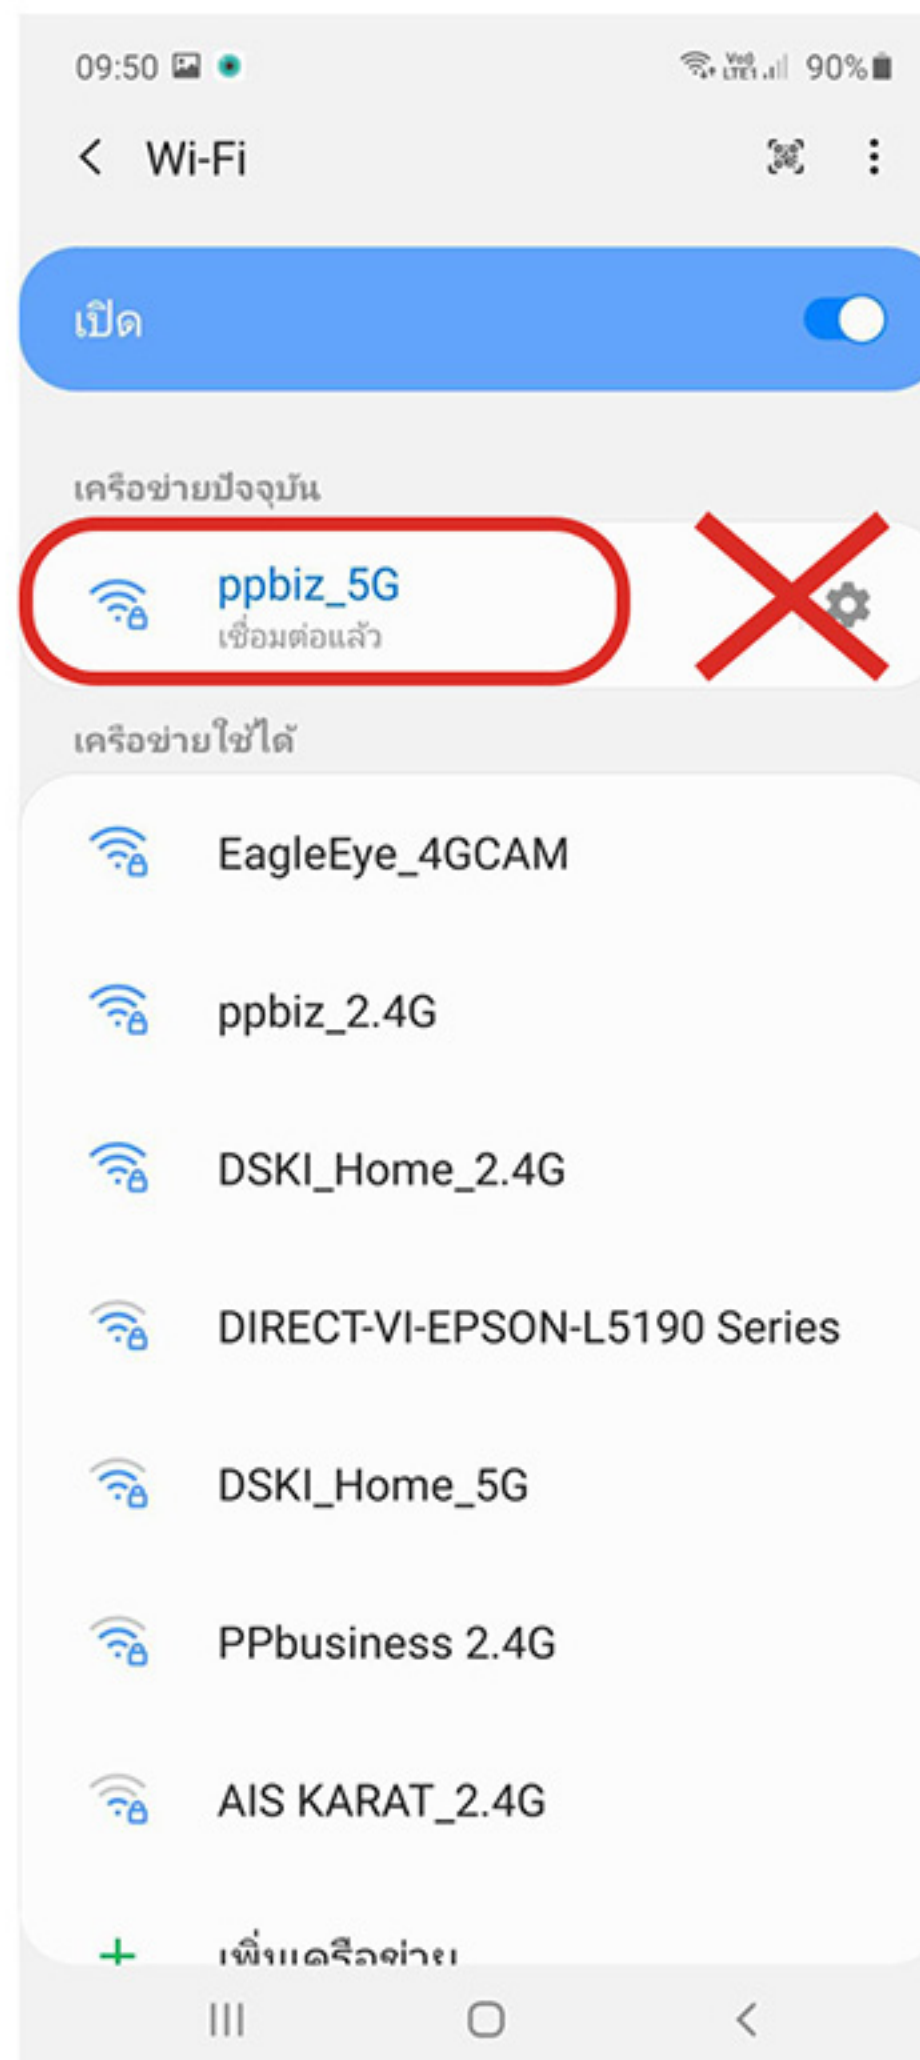

ดาวโหลดและติดตั้งแอปพลิเคชัน iCSee

****สามารถกดค้นหาแอปได้ที่ Plasytore/Appstore**
พิมพ์คำว่า “ iCSee ”**

เช็คสัญญาณWi-Fi ในมือถือก่อนทำการเชื่อมต่อกล้อง ให้เป็นสัญญาณ 2G หรือ 2.4GHz เท่านั้น

2.4G
ใช้ได้

5G
ใช้ไม่ได้

วิธีใส่เมมโมรี่การ์ด ให้หาช่องใส่เมมโมรี่การ์ดที่ช่องด้านข้าง
แล้วใส่ให้ถูกต้อง (ตามรูป) กดลงไปจนมีเสียงดัง กรึ๊ก เพื่อล็อก

1

เสียบกล่องกับขั้วหลอดไฟบ้าน E27

ถ้าไฟเข้ากล่อง จะมีไฟกระพริบที่ตัวกล่องครั้งแรก 1 ครั้ง
แล้วรอสักครู่ จนกล่องพูดประโยคนีจบ