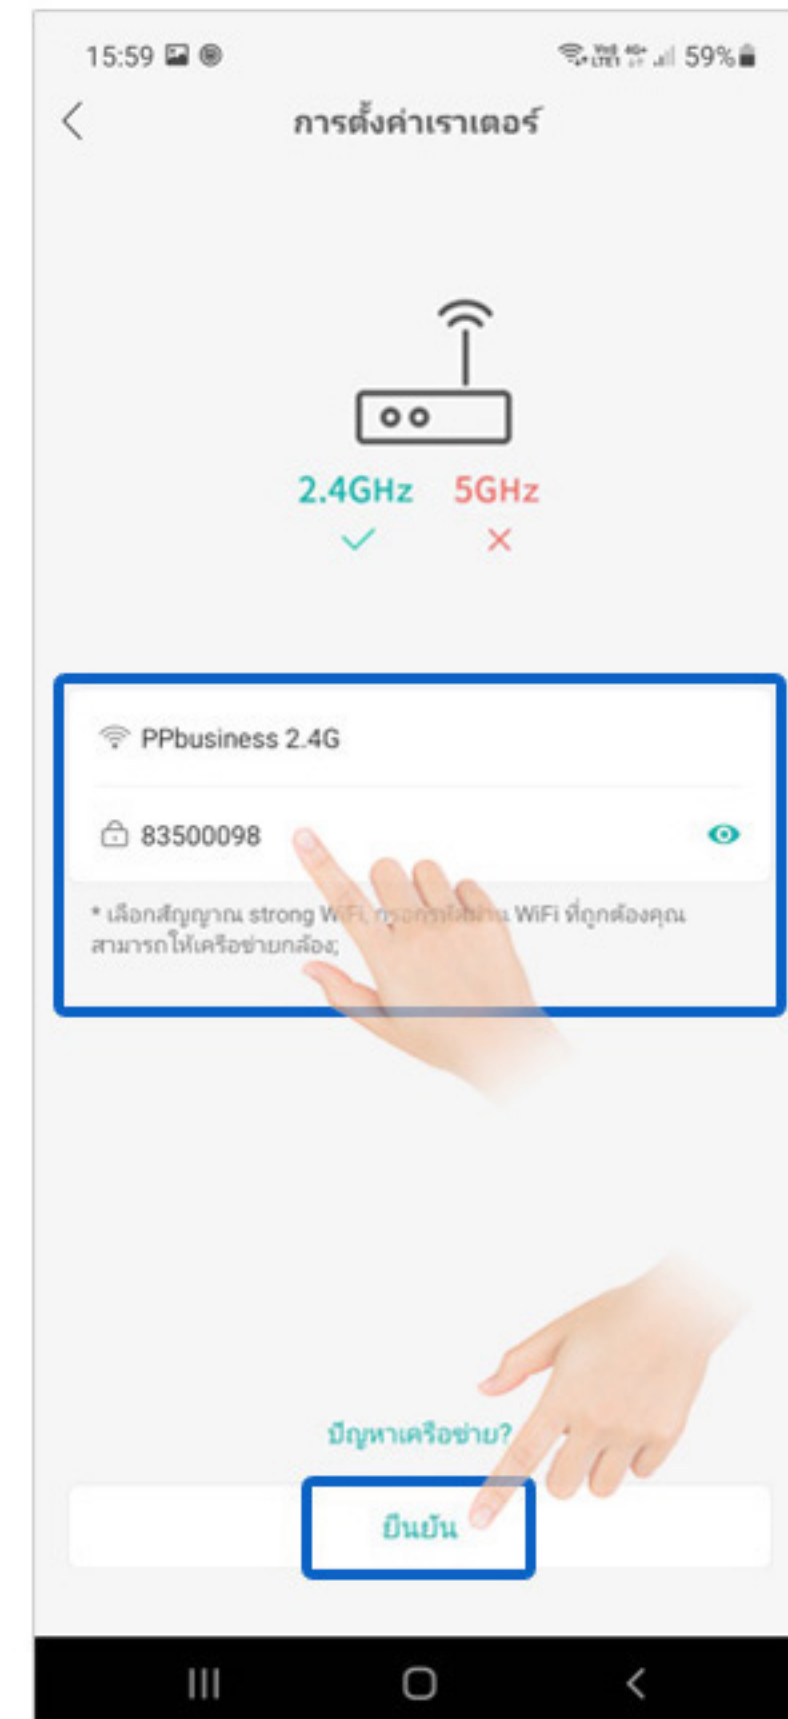

แล้วปล่อย

3

รออีกสักครู่... จนกว่ากล้องจะพูดคำว่า
“ System Stating Up Wait to be Config Here ”
อีกครั้ง...

4

กดปุ่มตัวบวก
Click + Button to add device

5

กดเลือก
“ Base Station ”

**** มือถือบางระบบจะเป็น ****
“ VIOT Station ”

6

กด Next
1 ครั้ง

7

กดเลือก
Wireless Connection
แล้วกด Next

8

ใส่ชื่อและรหัสผ่าน
WIFI (2.4G) ให้ถูกต้อง
แล้วกด ยืนยัน ครับ

9

กด
ยืนยัน

10

แล้วรอสักครู่ครับ...
ระบบกำลังสแกนตรวจจับอุปกรณ์

11

เมื่อสแกนหากล้องเจอแล้ว
ให้ตั้งพาสเวิร์ดที่จำง่าย ๆ
เช่น “ Youcamera123 ”

12

ตั้งชื่อกล้องตามใจท่าน
เสร็จแล้วกด บันทึก

13

SD CARD จะใส่หรือไม่ใส่
กด ขั้นตอนที่ต่อไปได้ครับ