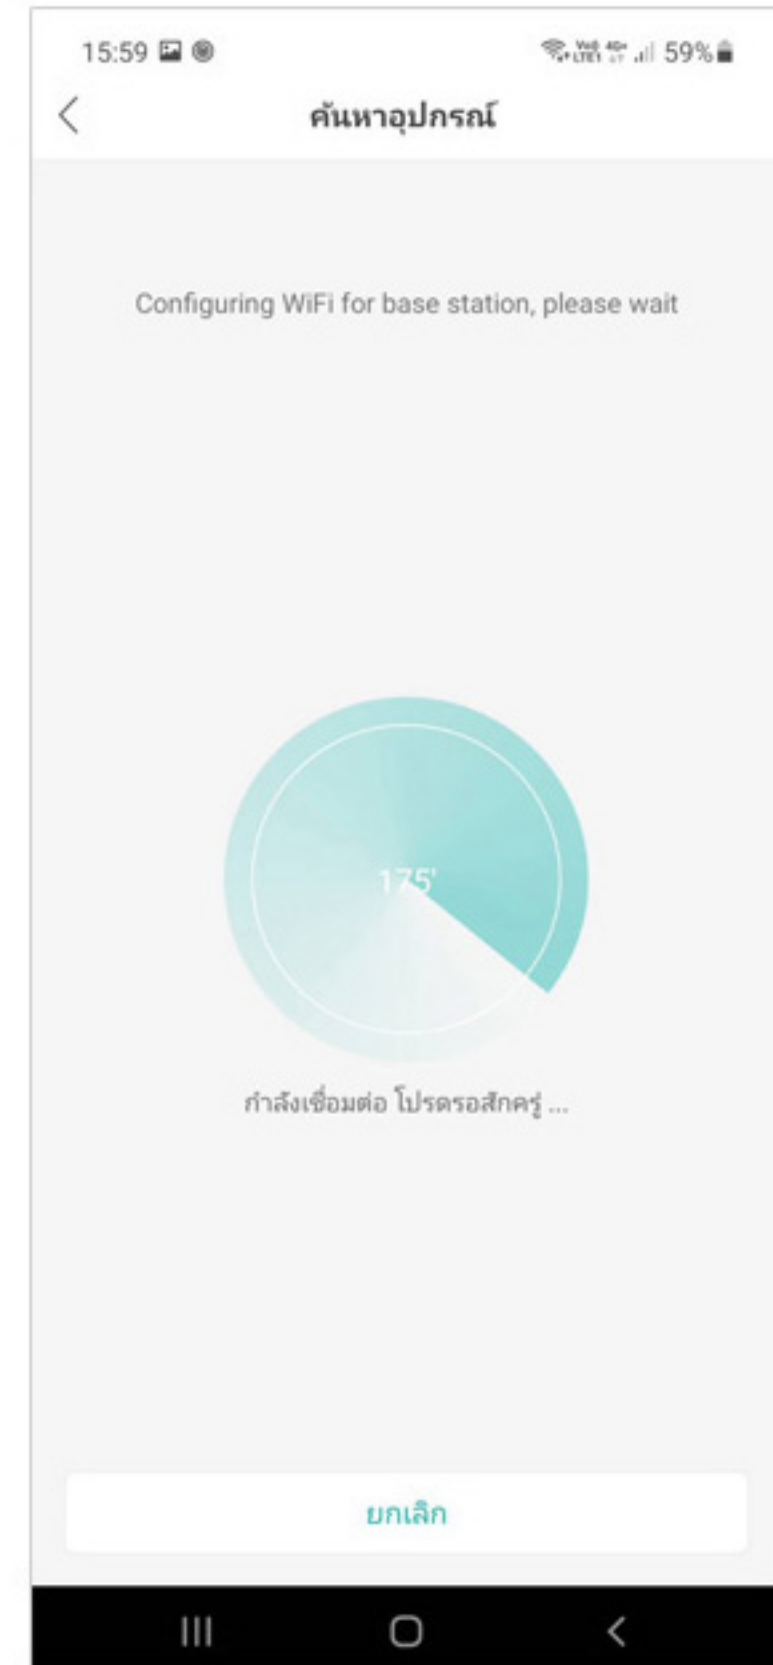

แล้วปล่อย

3

รออีกสักครู่... จนกว่ากล้องจะพูดคำว่า
“ System Stating Up Wait to be Config Here ”
อีกครั้ง...

4

กดปุ่มตัวบวก
Click + Button to add device

5

กดเลือก
“ Base Station ”

**** มือถือบางระบบจะเป็น ****
“ VIOT Station ”

6

กด Next
1 ครั้ง

7

กดเลือก
Wireless Connection
แล้วกด Next

8

ใส่ชื่อและรหัสผ่าน
WIFI (2.4G) ให้ถูกต้อง
แล้วกด ยืนยัน ครับ

9

กด
ยืนยัน

10

แล้วรอสักครู่ครับ...
ระบบกำลังสแกนตรวจจับอุปกรณ์

11

เมื่อสแกนหากล้องเจอแล้ว
ให้ตั้งพาสเวิร์ดที่จำง่าย ๆ
เช่น “ Youcamera123 ”

12

ตั้งชื่อกล้องตามใจท่าน
เสร็จแล้วกด บันทึก

13

SD CARD จะใส่หรือไม่ใส่
กด ขั้นตอนที่ต่อไปได้ครับ