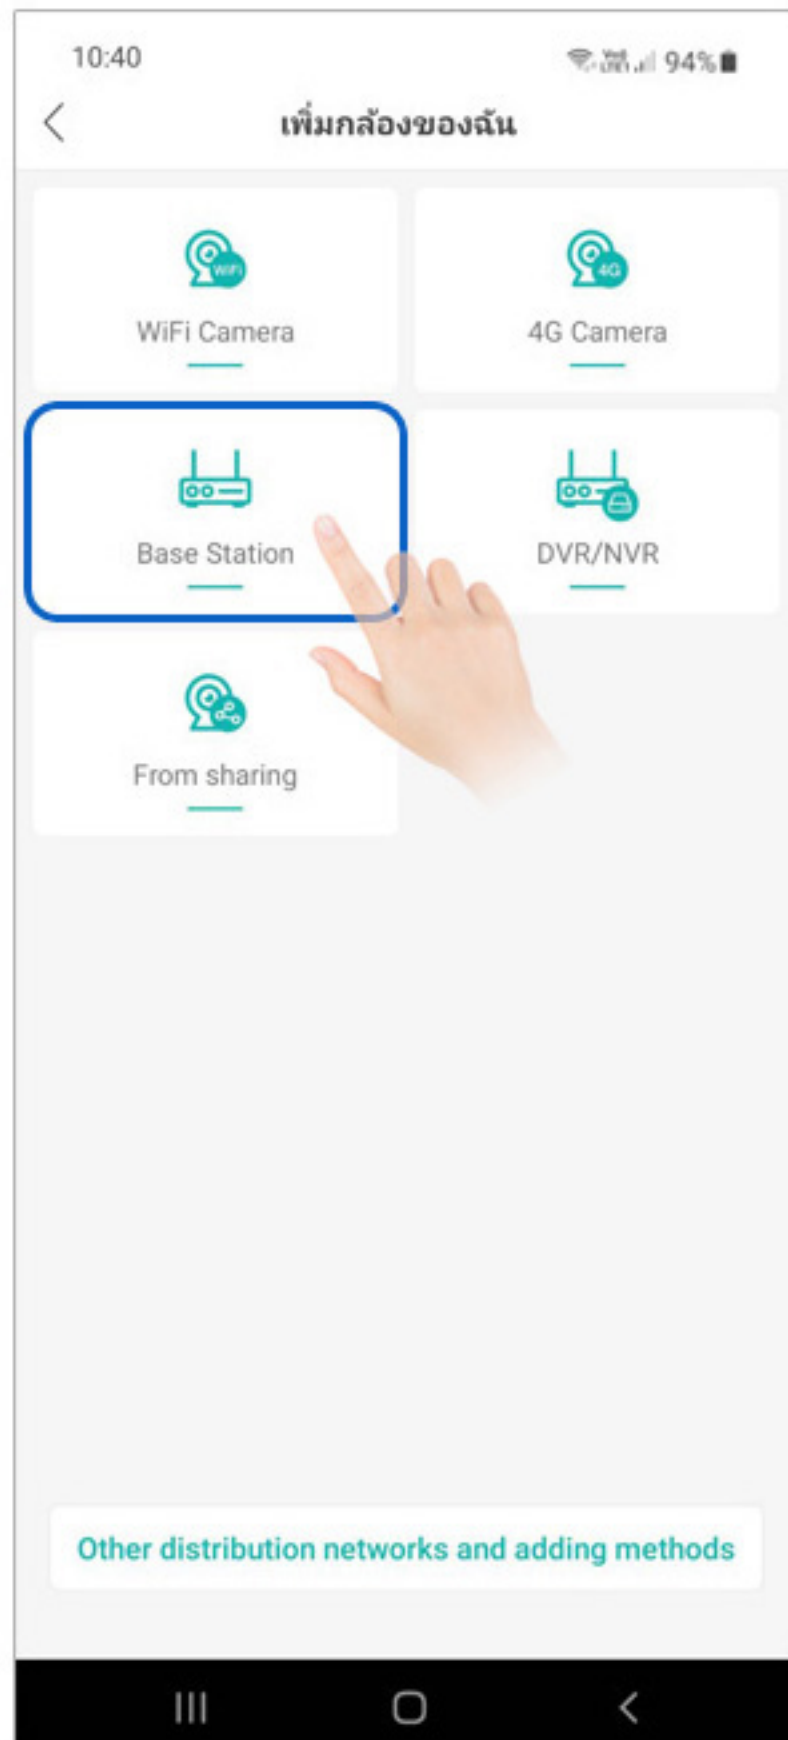

แล้วปล่อย

3

รออีกสักครู่... จนกว่ากล้องจะพูดคำว่า
“ System Stating Up Wait to be Config Here ”
อีกครั้ง...

4

กดปุ่มตัวบวก
Click + Button to add device

5

กดเลือก
“ Base Station ”

**** มือถือบางระบบจะเป็น ****
“ VIOT Station ”

6

กด Next
1 ครั้ง

7

กดเลือก
Wireless Connection
แล้วกด Next

8

ใส่ชื่อและรหัสผ่าน
WIFI (2.4G) ให้ถูกต้อง
แล้วกด ยืนยัน ครับ

9

กด
ยืนยัน