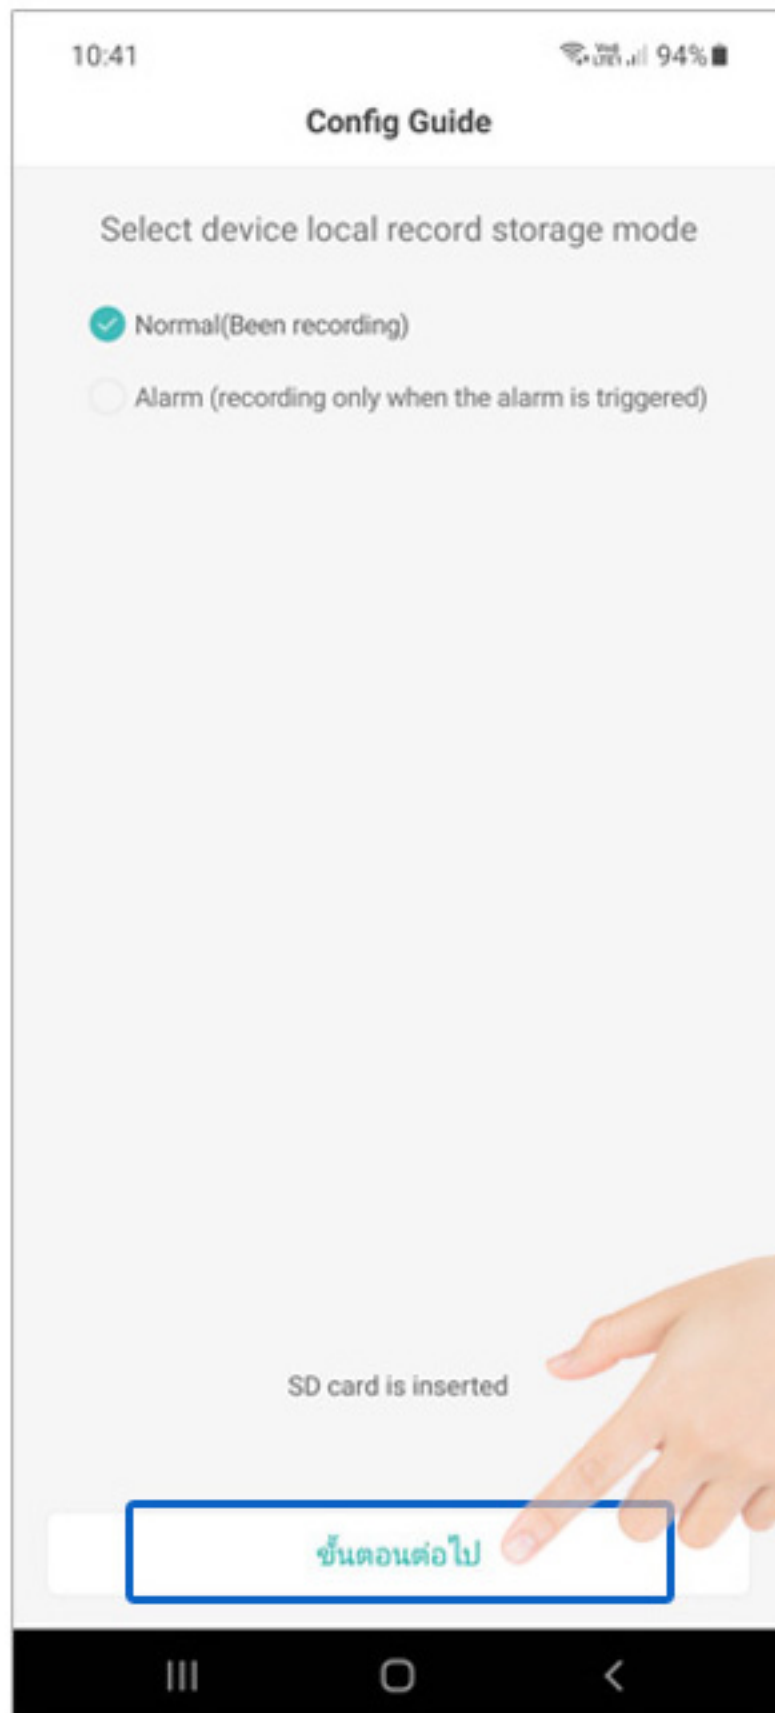

แล้วปล่อย

3

รออีกสักครู่... จนกว่ากล้องจะพูดคำว่า
“ System Stating Up Wait to be Config Here ”
อีกครั้ง...

4

กดปุ่มตัวบวก
Click + Button to add device

5

กดเลือก
“ Base Station ”

**** มือถือบางระบบจะเป็น ****
“ VIOT Station ”

6

กด Next
1 ครั้ง

7

กดเลือก
Wireless Connection
แล้วกด Next

8

ใส่ชื่อและรหัสผ่าน
WIFI (2.4G) ให้ถูกต้อง
แล้วกด ยืนยัน ครับ

9

กด
ยืนยัน

10

แล้วรอสักครู่ครับ...
ระบบกำลังสแกนตรวจจับอุปกรณ์

11

เมื่อสแกนหากล้องเจอแล้ว
ให้ตั้งพาสเวิร์ดที่จำง่าย ๆ
เช่น “ Youcamera123 ”

12

ตั้งชื่อกล้องตามใจท่าน
เสร็จแล้วกด บันทึก

13

SD CARD จะใส่หรือไม่ใส่
กด ขั้นตอนที่ต่อไปได้ครับ

14

กด
Done

15

เสร็จสิ้นการเชื่อมต่อ
กดเข้าไปดูกล้องได้เลยครับ

โหมดการตั้งค่า

กล้องหลอดไฟ ให้เปิดไฟ LED สามารถช่วยมองเห็น และบันทึกภาพในเวลากลางคืน หรือในที่มืดสนิทครับ

อัตโนมัติ หมายถึง กล้องจะเปิดหรือปิดไฟให้โดยอัตโนมัติ โดยขึ้นอยู่กับสภาพแวดล้อม และ บริเวณสถานที่ติดตั้งครับ