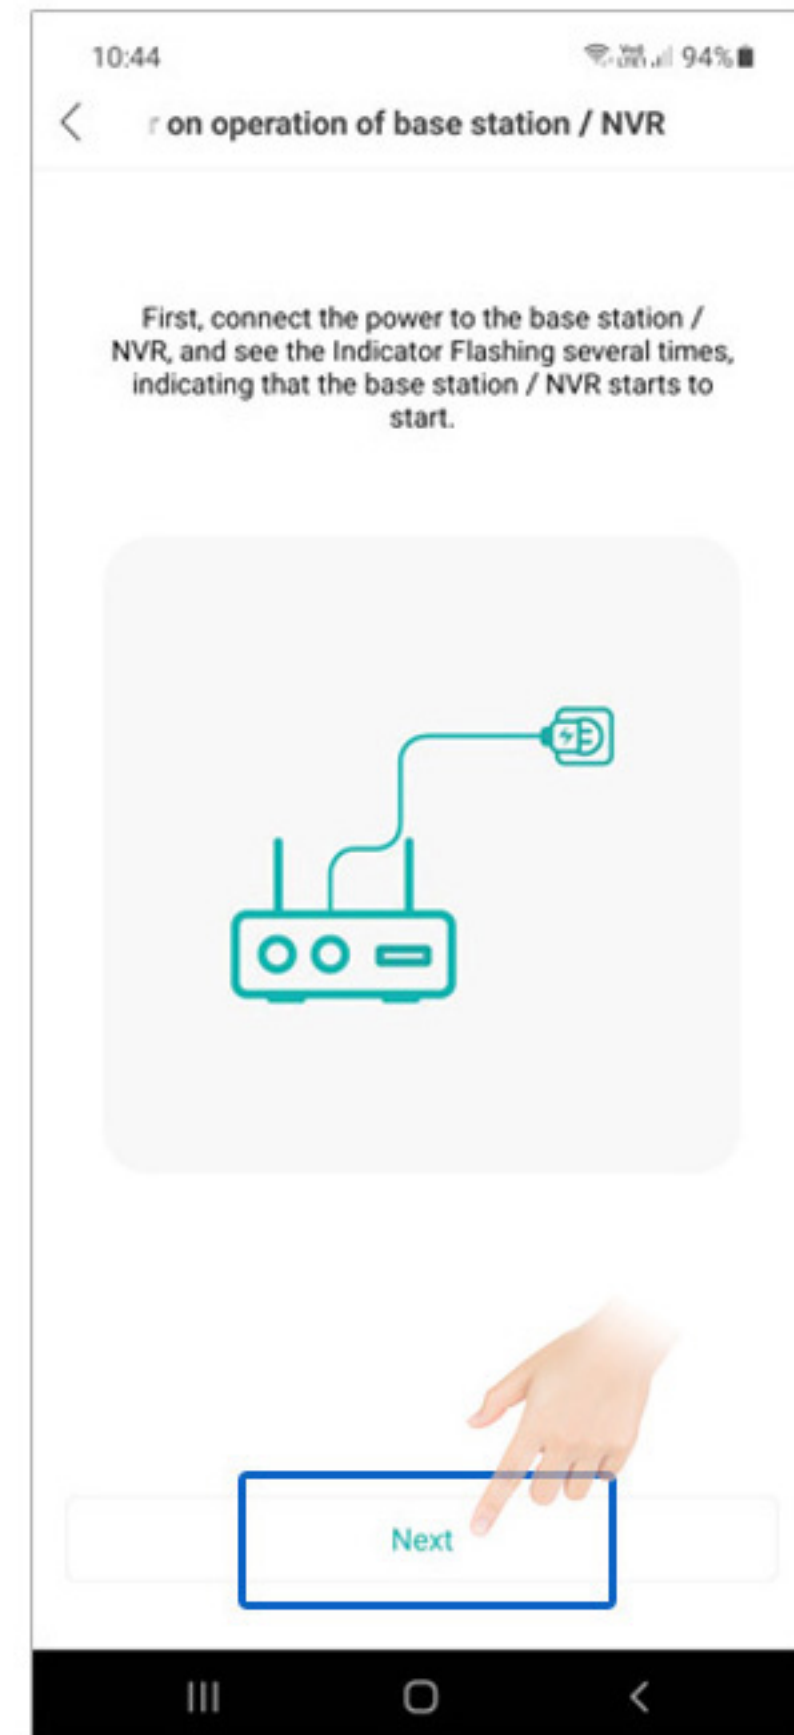

“ System Stating Up Wait to be Config Here ”

*** ถ้ากล่องพูดประโยคนี ***

ให้ข้ามไปทำขั้นตอนที่ 4 ได้เลยครับ

2

จากนั้น ใช้ลวดจิ้มลงไปช่อง Reset
กดแน่นๆค้างไว้ จนกว่ากล่องจะมีเสียงพูดลงท้ายว่า

“ Please Don't Power Off ”

แล้วปล่อย

3

รออีกสักครู่... จนกว่ากล้องจะพูดคำว่า
“ System Stating Up Wait to be Config Here ”
อีกครั้ง...

4

กดปุ่มตัวบวก
Click + Button to add device

5

กดเลือก
“ Base Station ”

**** มือถือบางระบบจะเป็น ****
“ VIOT Station ”

6

กด Next
1 ครั้ง

7

กดเลือก
Wireless Connection
แล้วกด Next

8

ใส่ชื่อและรหัสผ่าน
WIFI (2.4G) ให้ถูกต้อง
แล้วกด ยืนยัน ครับ

9

กด
ยืนยัน