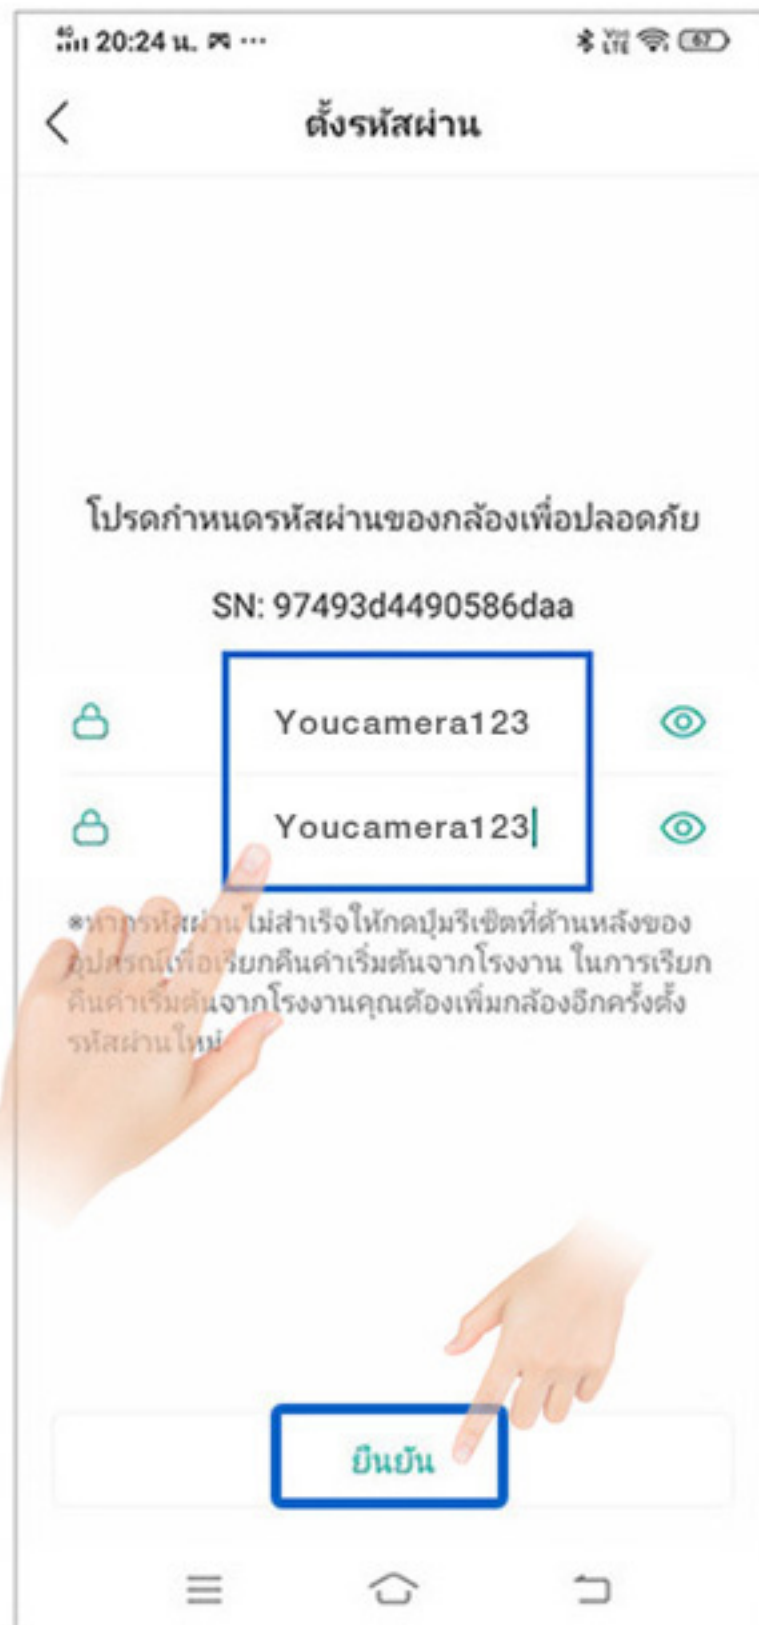

6

กด Next
1 ครั้ง

7

กดเลือก
Wireless Connection
แล้วกด Next

8

ใส่ชื่อและรหัสผ่าน
WIFI (2.4G) ให้ถูกต้อง
แล้วกด ยืนยัน ครับ

9

กด
ยืนยัน

10

แล้วรอสักครู่ครับ...
ระบบกำลังสแกนตรวจจับอุปกรณ์

11

เมื่อสแกนหากล้องเจอแล้ว
ให้ตั้งพาสเวิร์ดที่จำง่าย ๆ
เช่น “ Youcamera123 ”

12

ตั้งชื่อกล้องตามใจท่าน
เสร็จแล้วกด บันทึก

13

SD CARD จะใส่หรือไม่ใส่
กด ขั้นตอนที่ต่อไปได้ครับ