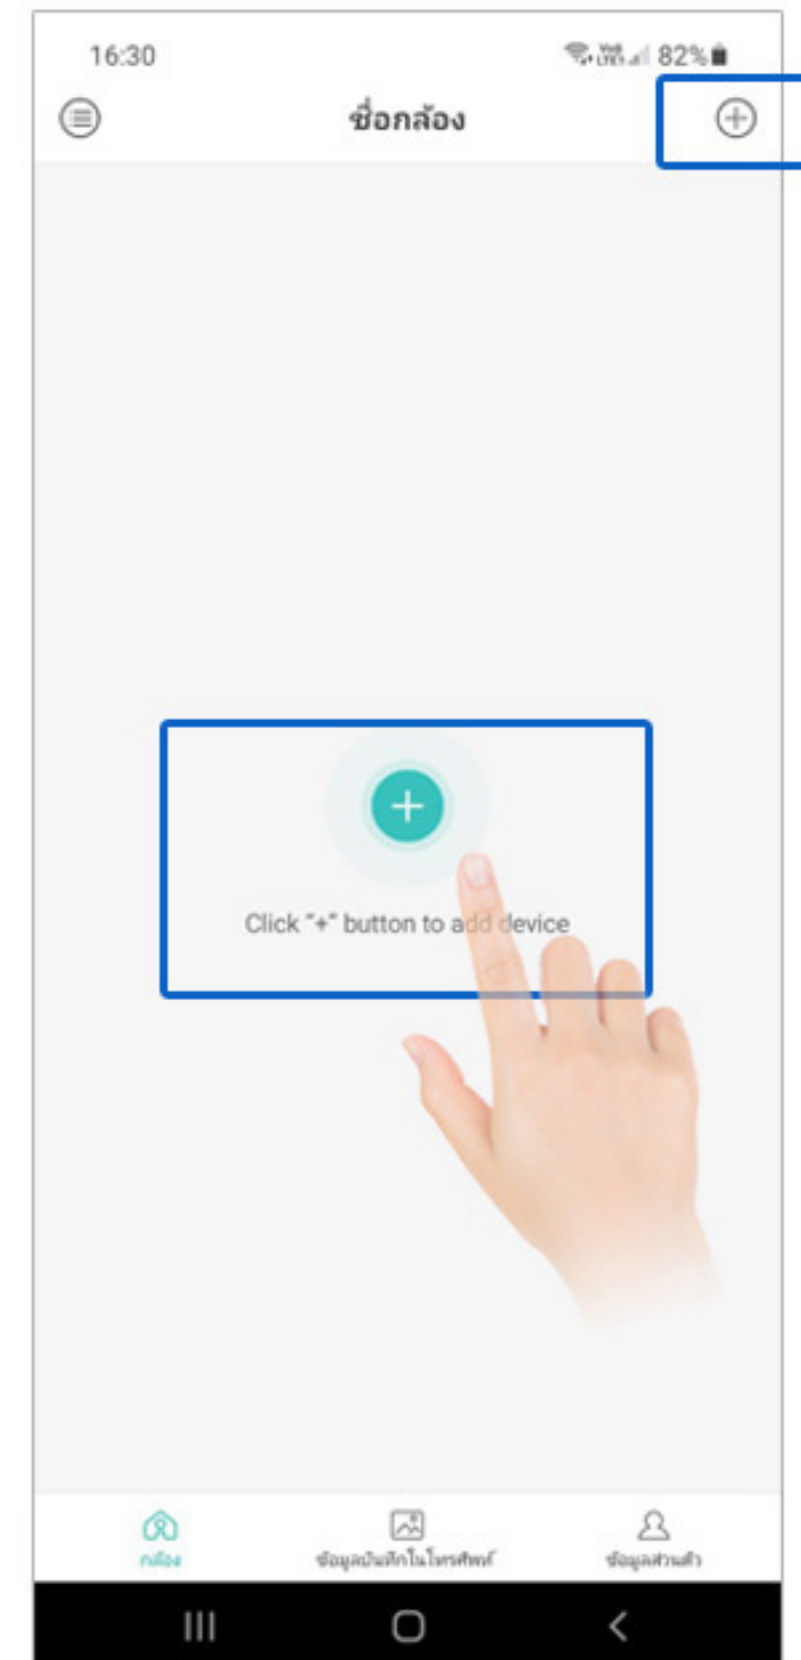

“ System Stating Up Wait to be Config Here ”

*** ถ้ากล่องพูดประโยคนี ***

ให้ข้ามไปทำขั้นตอนที่ 4 ได้เลยครับ

2

จากนั้น ใช้ลวดจิ้มลงไปช่อง Reset
กดแน่นๆค้างไว้ จนกว่ากล่องจะมีเสียงพูดลงท้ายว่า

“ Please Don't Power Off ”

แล้วปล่อย

3

รออีกสักครู่... จนกว่ากล้องจะพูดคำว่า
“ System Stating Up Wait to be Config Here ”
อีกครั้ง...

4

กดปุ่มตัวบวก
Click + Button to add device

5

กดเลือก
“ Base Station ”

**** มือถือบางระบบจะเป็น ****
“ VIOT Station ”

6

กด Next
1 ครั้ง

7

กดเลือก
Wireless Connection
แล้วกด Next

8

ใส่ชื่อและรหัสผ่าน
WIFI (2.4G) ให้ถูกต้อง
แล้วกด ยืนยัน ครับ

9

กด
ยืนยัน