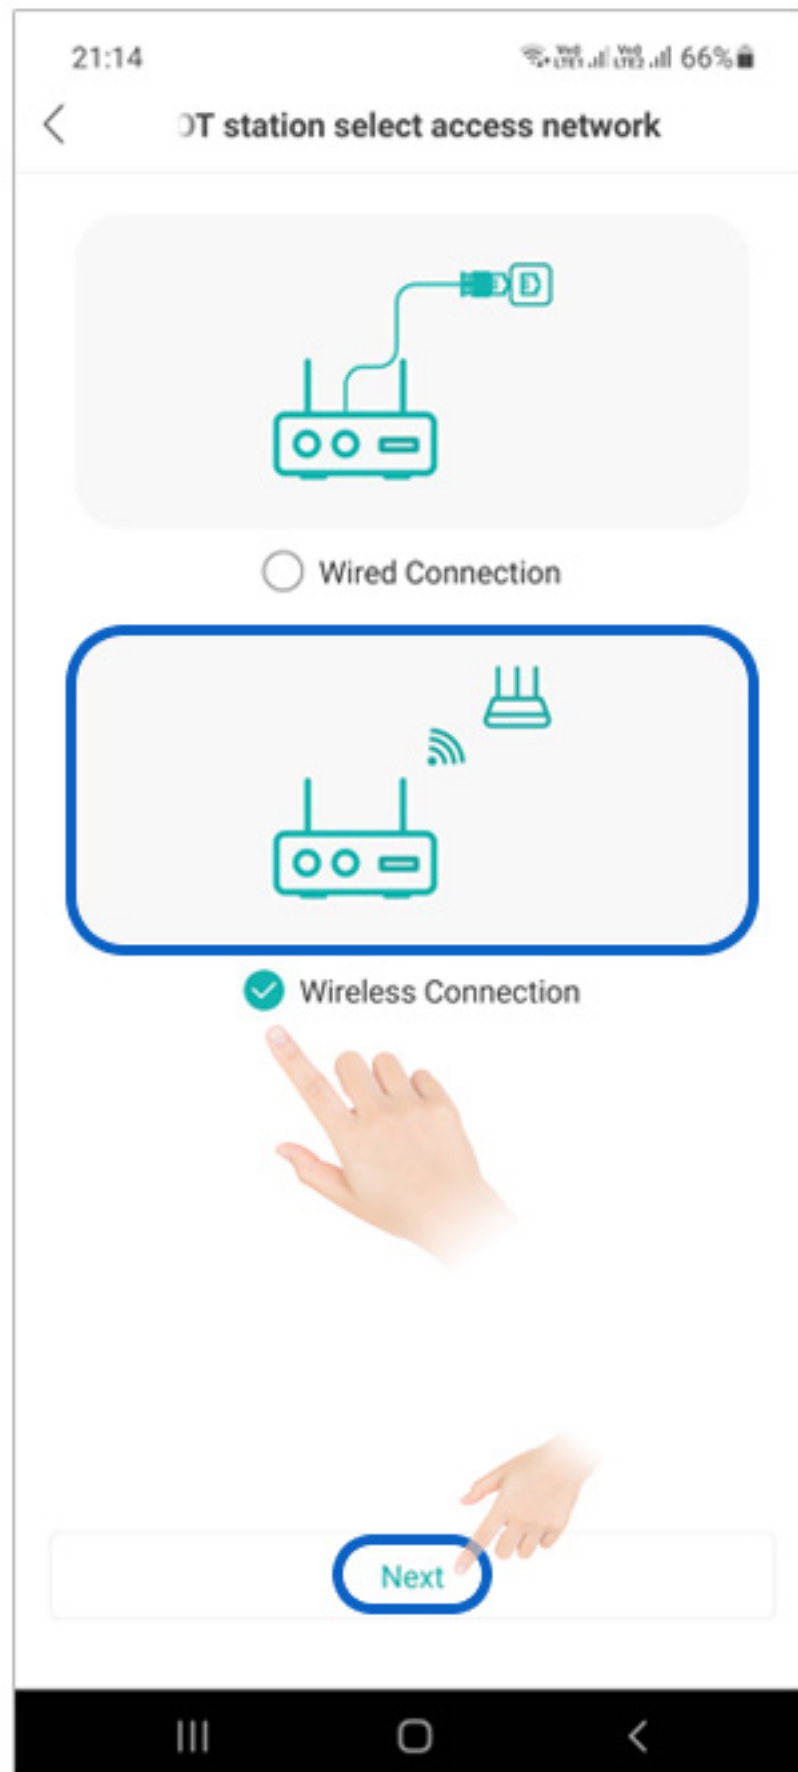

“ System Stating Up Wait to be Config Here ”

*** ถ้ากล่องพูดประโยคนี ***

ให้ข้ามไปทำขั้นตอนที่ 4 ได้เลยครับ

2

จากนั้น ใช้ลวดจิ้มลงไปช่อง Reset
กดแน่นๆค้างไว้ จนกว่ากล่องจะมีเสียงพูดลงท้ายว่า

“ Please Don't Power Off ”

แล้วปล่อย

3

รออีกสักครู่... จนกว่ากล้องจะพูดคำว่า
“ System Stating Up Wait to be Config Here ”
อีกครั้ง...

4

กดปุ่มตัวบวก
Click + Button to add device

5

กดเลือก
“ Base Station ”

**** มือถือบางระบบจะเป็น ****
“ VIOT Station ”

6

กด Next
1 ครั้ง

7

กดเลือก
Wireless Connection
แล้วกด Next

8

ใส่ชื่อและรหัสผ่าน
WIFI (2.4G) ให้ถูกต้อง
แล้วกด ยืนยัน ครับ

9

กด
ยืนยัน