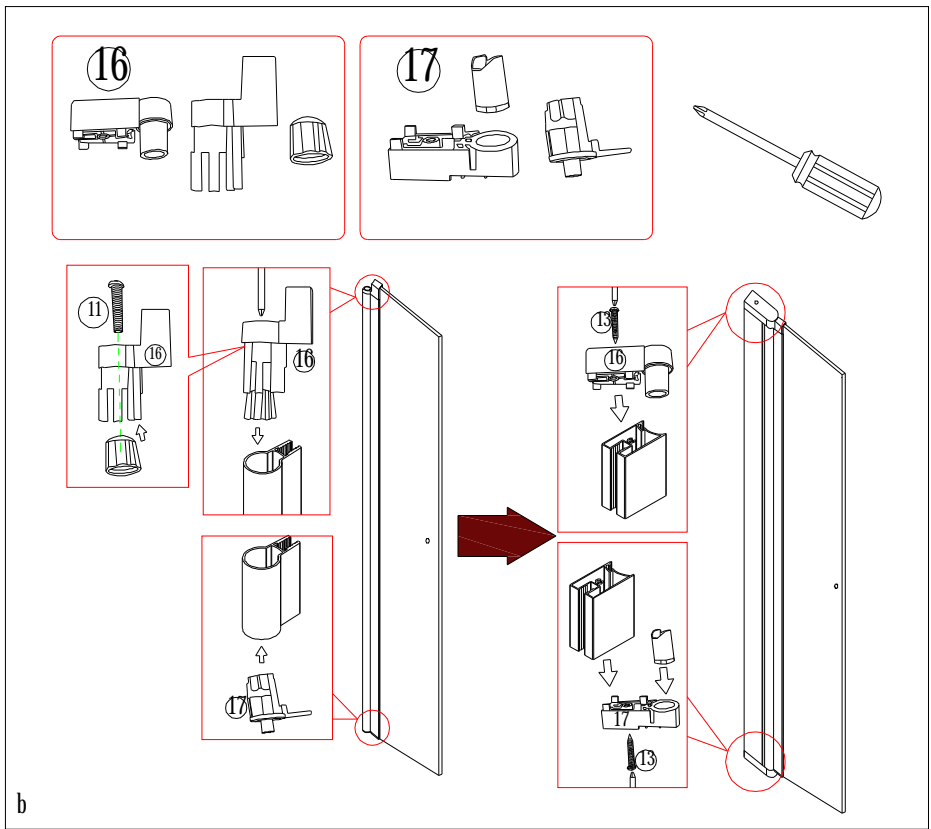

Kassa

TWD 01

Item		Quant	Item		Quant
⑩		6 Pc	⑮	2.8mm	1 Pc
⑪	M6x25	1 Pc	⑯		1 Pc
⑫	4x30	6 Pc	⑰		1 Pc
⑬	4x30	2 Pc	⑱		2 Pc
⑭	4x10	10 Pc	⑲		1 Pc

Part list

a

b