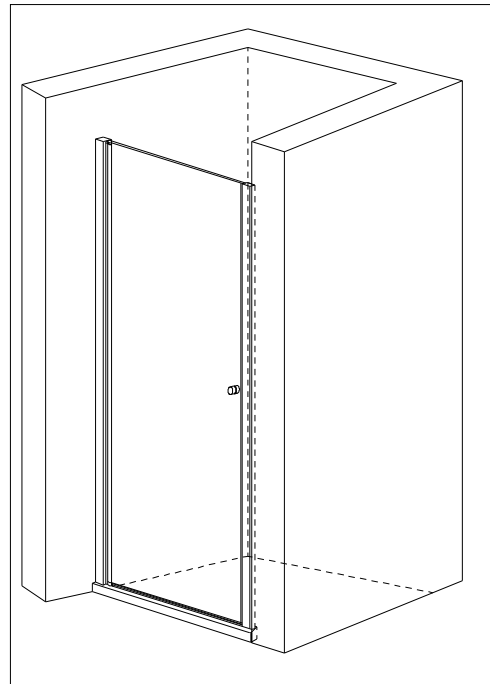

Kassa

TWD 01

Item		Quant	Item		Quant
⑩		6 Pc	⑮	2.8mm	1 Pc
⑪	M6x25	1 Pc	⑯		1 Pc
⑫	4x30	6 Pc	⑰		1 Pc
⑬	4x30	2 Pc	⑱		2 Pc
⑭	4x10	10 Pc	⑲		1 Pc

Part list

a

b