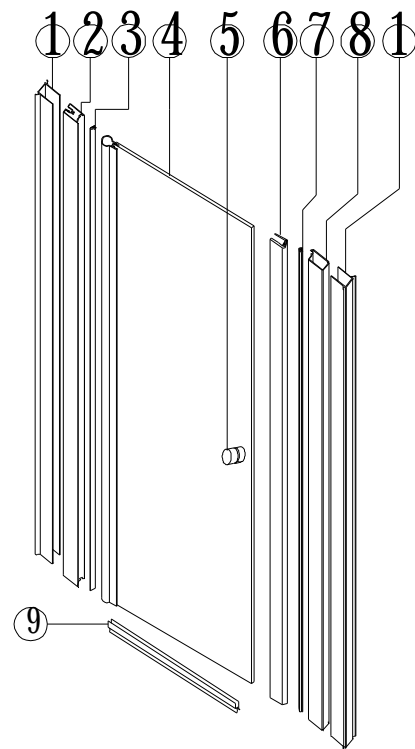

Kassa

TWD 01

Item		Quant	Item		Quant
⑩		6 Pc	⑮	2.8mm	1 Pc
⑪	M6x25	1 Pc	⑯		1 Pc
⑫	4x30	6 Pc	⑰		1 Pc
⑬	4x30	2 Pc	⑱		2 Pc
⑭	4x10	10 Pc	⑲		1 Pc

Part list

a

b