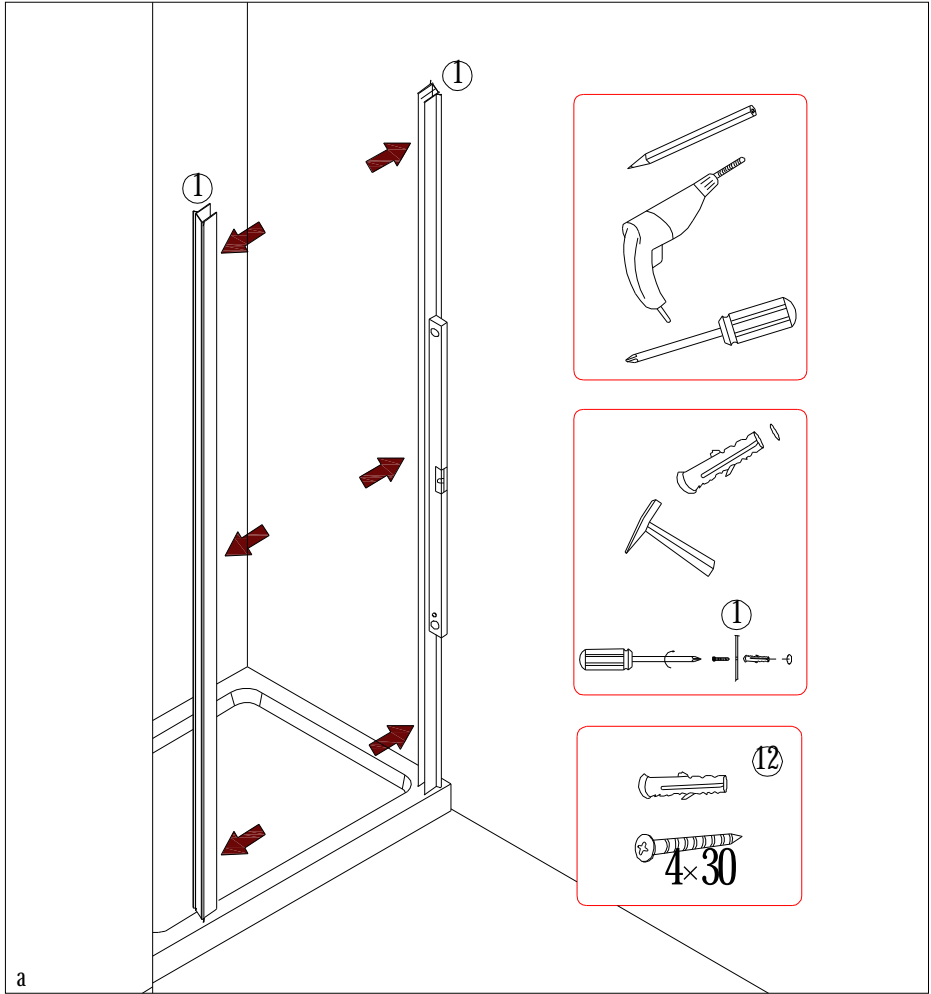

Kassa

TWD 01

Item		Quant	Item		Quant
⑩		6 Pc	⑮	2.8mm	1 Pc
⑪	M6x25	1 Pc	⑯		1 Pc
⑫	4x30	6 Pc	⑰		1 Pc
⑬	4x30	2 Pc	⑱		2 Pc
⑭	4x10	10 Pc	⑲		1 Pc

Part list

a

b