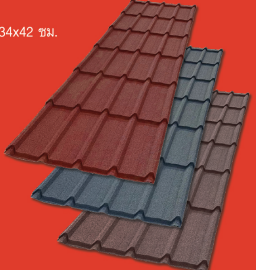

งานหลังคา

GIANT KINGKONG

หลังคาเหล็กเคลือบหิน ขนาด 134x42 ซม.

- A. รุ่น Royal สี Metro Brown, สี Metro Smoke
- B. รุ่น Shake สี Coffee Brown 60393503-05 (จำนวนจำกัด)

ราคาพิเศษ **290.-** /แผ่น
The 1 5 คะแนน

GIANT KINGKONG

หลังคาเหล็กเคลือบหิน

- รุ่น Longspan 840 สี Terracotta, สี Charcoal, สี Coffee Brown ขนาด 92x234 ซม. 60393500-02 (จำนวนจำกัด)

ราคาพิเศษ **780.-** /แผ่น
The 1 15 คะแนน

ห้าห่วง

ซีกระเบื้องหลังคา ไตรลอน ขนาด 0.5x120 ซม. และ ขนาด 0.5x130 ซม. สีดูพลัส

ลดทันที **60.-** /แผ่น
ครบทุก 30 แผ่น

ซีกระเบื้องหลังคา ลอนคู่ ขนาด 0.5x120 ซม. สีน้ำตาลสุกสีดาร์, ฟาร์โรโรน, แดงเข้มบี

ลดทันที **60.-** /แผ่น
ครบทุก 40 แผ่น

ซีกระเบื้องหลังคาคอนกรีต CT สีแดงเข้ม

ลดทันที **100.-** /แผ่น
ครบทุก 400 แผ่น

ปกติ 33.- /แผ่น
ลดทันที **25.50.-** /แผ่น

ปกติ 50 อิม

ตราเพชร แผ่นหินกระเบื้องคอนกรีต 60262395

ปกติ 800.- /แผ่น
ลดทันที **655.-** /แผ่น
The 1 13 คะแนน