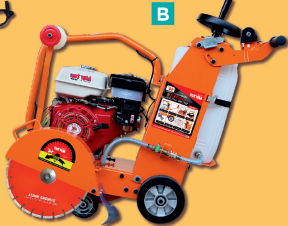

B

MARTON

A. เครื่องตัดหญ้าปั่นหญ้า พร้อมเครื่องยนต์เบนซิน 6.5 แรงม้า
รุ่น CHT1 800-100 ปกติ 26,300 บาท
พิเศษ 21,500 บาท/เครื่อง 60272194
B. เครื่องตัดค้อนกรีด 14 นิ้ว (ไม่รวมใบตัด)
พร้อมเครื่องยนต์เบนซิน 9 แรงม้า ปกติ 28,800 บาท
พิเศษ 24,500 บาท/เครื่อง 60272190 (จำนวนจำกัด)

ปกติ 26,300.-
21,500.- /เครื่อง