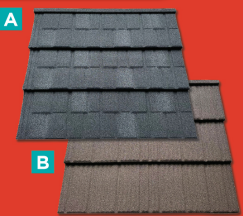

งานหลังคา

GIANT KINGKONG

หลังคาเหล็กเคลือบหิน ขนาด 134x42 ซม.

- A. รุ่น Royal สี Metro Brown, สี Metro Smoke
- B. รุ่น Shake สี Coffee Brown 60393503-05 (จำนวนจำกัด)

ราคาพิเศษ **290.-** /แผ่น
The 1 5 คะแนน

GIANT KINGKONG

หลังคาเหล็กเคลือบหิน

- รุ่น Longspan 840 สี Terracotta, สี Charcoal, สี Coffee Brown ขนาด 92x234 ซม. 60393500-02 (จำนวนจำกัด)

ราคาพิเศษ **780.-** /แผ่น
The 1 15 คะแนน

ห้าห่วง

ซีกระเบื้องหลังคา ไตรลอน ขนาด 0.5x120 ซม. และ ขนาด 0.5x130 ซม. สีดูพลัส

ลดทันที **60.-** /แผ่น
ครบทุก 30 แผ่น

ซีกระเบื้องหลังคา ลอนคู่ ขนาด 0.5x120 ซม. สีน้ำตาลสุกสีดาร์, ฟาร์โรโรน, แดงเข้มบี

ลดทันที **60.-** /แผ่น
ครบทุก 40 แผ่น

ซีกระเบื้องหลังคาคอนกรีต CT สีแดงเข้ม

ลดทันที **100.-** /แผ่น
ครบทุก 400 แผ่น

ปกติ 33.- /แผ่น
ลดทันที **25.50.-** /แผ่น