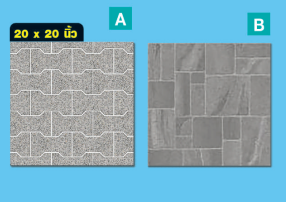

DURAGRES
กระเบื้องพื้น
A. รุ่น แมกนิตี้ เกรย์ สีเทา 60329485
B. รุ่น โทมัส เกรย์ สีเทา Random 60307713
*1 กล่อง ปูได้ 1.00 ตร.ม.
ปกติ 268.-
237.- /ตร.ม.
The 1 4 คะแนน