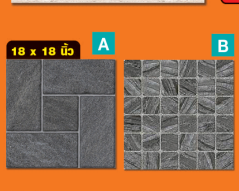

COTTO
กระเบื้องพื้น รุ่น แคนนอนรีด สีเทา Random 60371742
MONET BY SCG
B. กระเบื้องพื้น รุ่น เอเจนเนอโต้ สีเทาเข้ม 60291135
*1 กล่อง ปูได้ 1.00 ตร.ม.
ปกติ 248.-
217.- /ตร.ม.
The 1 4 คะแนน