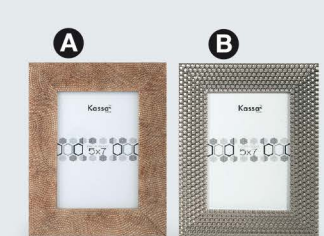

KASSA HOME
กรอบรูป ขนาด 5x7 นิ้ว
A. รุ่น F4116 Layla สีทอง
B. รุ่น F4116-SL Rocco สีเงิน
(60276782-783)
78 บาท/ชิ้น
ปกติ 98 บาท/ชิ้น