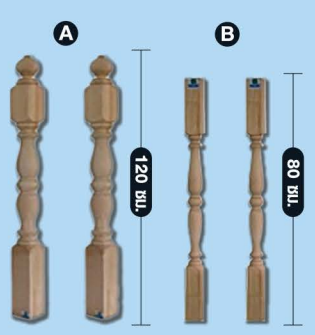

BOON WOOD
A. ไม้ทาสีเคลือบสีพาราประสาน ขนาด 9x9x120 ซม. ปกติ 673 บาท **610** บาท (60208729)
B. ลูกกรงไม้พาราประสาน ขนาด 4.5x4.5x800 ซม. ปกติ 112 บาท **99** บาท (60208724)
C. ราวบันไดไม้พารา ขนาด 9x300x80 ซม. ปกติ 840 บาท **755** บาท (60208730)
D. ไม้บันไดยางพาราอัดประสานสี ไม้สัก
• ขนาด 24.5x120x2.5 ซม. ปกติ 438 บาท **408** บาท (60284045)
• ขนาด 29.5x120x2.5 ซม. ปกติ 518 บาท **480** บาท (60284049)

KP
ไม้พื้นเคลือบสี สบมุน
รุ่น KP871 สีธรรมชาติ
ขนาด 18x90x1000 มม.
(60281574)