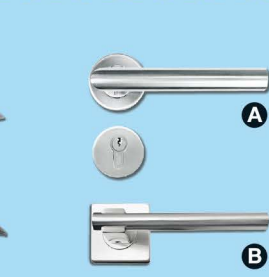

ISON
 ลูกบิดหัวกลมจากใหญ่หนา สดเมเลส
 A. ห้องทั่วไป รุ่น 8013 SS
 ปกติ 465 บาท **278** บาท (60131206)
 B. ห้องน้ำ รุ่น 8013 SS BK
 ปกติ 455 บาท **278** บาท (60131207)

SOLO
 A. ลูกบิดห้องทั่วไปหัวจันทันใหญ่สดเมเลส
 • รุ่น 94D-222-SS สดเมเลสด้าน
 ปกติ 570 บาท **369** บาท (60007600)
 • รุ่น 94D-222-AC สีทองแดงรมดำ
 ปกติ 630 บาท **429** บาท (60007595)
 B. มือจับกันโยกห้องทั่วไปสดเมเลส
 • รุ่น 9431(A)SN สดเมเลส
 ปกติ 900 บาท **499** บาท (60166600)
 • รุ่น NO.9431 (A) AC สีทองแดงรมดำ
 ปกติ 930 บาท **559** บาท (60166597)