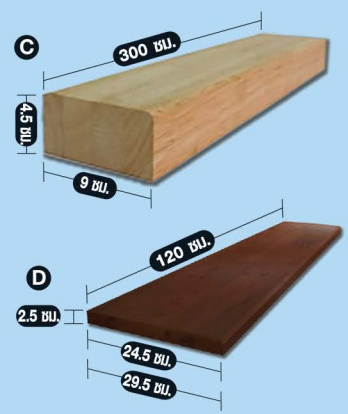

BOON WOOD
A. ไม้ทาสีเคลือบสีพาราประสาน ขนาด 9x9x120 ซม. ปกติ 673 บาท **610** บาท (60208729)
B. ลูกกรงไม้พาราประสาน ขนาด 4.5x4.5x800 ซม. ปกติ 112 บาท **99** บาท (60208724)
C. ราวบันไดไม้พารา ขนาด 9x300x80 ซม. ปกติ 840 บาท **755** บาท (60208730)
D. ไม้บันไดยางพาราอัดประสานสี ไม้สัก
• ขนาด 24.5x120x2.5 ซม. ปกติ 438 บาท **408** บาท (60284045)
• ขนาด 29.5x120x2.5 ซม. ปกติ 518 บาท **480** บาท (60284049)

KP
ไม้พื้นเคลือบสี สบมุน
รุ่น KP871 สีธรรมชาติ
ขนาด 18x90x1000 มม.
(60281574)