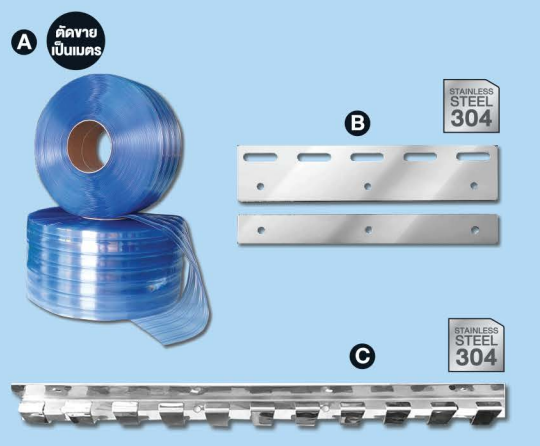

SPIKE
 รั้วเหล็กทาสี สีดำ, สีขาว ขนาด 0.6x1 ม.
 A. รุ่น 1002 **685** บาท (60279786-87)
 B. รุ่น 3003 **659** บาท (60279788-89)

จำนวนจำกัด
KASSA ONLYUS
 A. บ้านพลาสติกสี สีส ตัดขาย/เมตร
 • รุ่น DBR200LB ขนาด 200x2 มม. x50 ม. ปกติ 148 บาท **118** บาท (60314544)
 • รุ่น DBR300LB ขนาด 300x3 มม. x50 ม. ปกติ 258 บาท **218** บาท (60314545)
 B. ชุดค้ำหลังบ้านพลาสติกสี สดเคลส
 • รุ่น EUC200 ขนาด 200x45x1.2 มม. ปกติ 158 บาท **98** บาท (60314540)
 • รุ่น EUC300 ขนาด 300x45x1.2 มม. ปกติ 168 บาท **128** บาท (60314542)
 C. รางสำหรับบ้านพลาสติกสี
 • รุ่น EU15 ขนาด 1 ม. x30x1.2 มม. ปกติ 498 บาท **468** บาท (60314534)