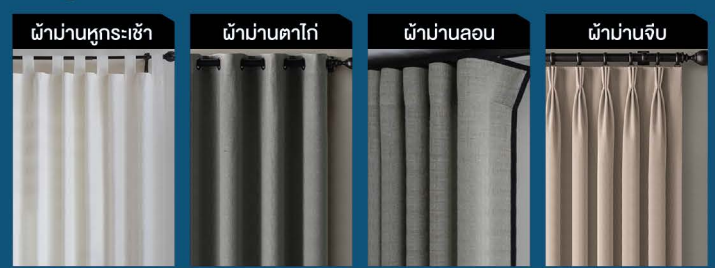

ผ้าม่าน สั่งตัด
แพ็คเกจสุดคุ้ม
1,590 บาท
/เมตรวงกบ

4 รูปแบบ มีให้เลือกกว่า 100 รายการ

อุปกรณ์รางม่าน ขนาด 19 มม. มีให้เลือก 5 เกรดสี (สีดำ/ขาว/เงิน/ทองแดง/ทองเหลือง)

พร้อมติดตั้ง **ฟรี!** เพียงสั่งตัดขั้นต่ำ 10 เมตรวงกบขึ้นไป ความสูงไม่เกิน 250 ซม. (เฉพาะผ้าม่านและอุปกรณ์ที่ร่วมรายการเท่านั้น)

ผ้าม่านสั่งตัด..แพ็คเกจสุดคุ้ม
4 รูปแบบ มีให้เลือกกว่า 60 รายการ

ราคาพิเศษเพียง **1,990** /เมตรวงกบ บาท

Floor&Wall Decorative

ติดตั้ง ฟรี!
เฉพาะสถานที่ vFIX

พิเศษ
เมื่อซื้อครบ 5 ม้วนขึ้นไป

ONLY@US
KASSA HOME
วอลเปเปอร์ ทุกดีไซน์
680 /ม้วน บาท
The 1 26 Points

ซื้อครบ 10,000 บาท
ติดตั้งฟรี!

ซื้อครบ 15,000 บาท
ลดเพิ่ม 15%*

ซื้อครบ 20,000 บาท
ลดเพิ่ม 20%*