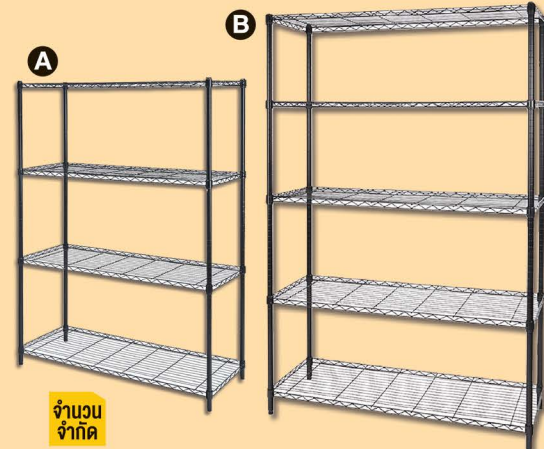

จำนวน
จำกัด

KASSA HOME ONLY@US

A. ชั้นวางของเหล็กเบรประสค์ 4 ชั้น สีดำ
รุ่น REGULAR ขนาด 120x45x160 ซม.
ปกติ 2,980 บาท **2,180 บาท** (60287618)
B. ชั้นวางของเหล็กเบรประสค์ 5 ชั้น สีดำ
รุ่น REGULAR ขนาด 120x45x180 ซม.
ปกติ 3,580 บาท **2,480 บาท** (60287620)