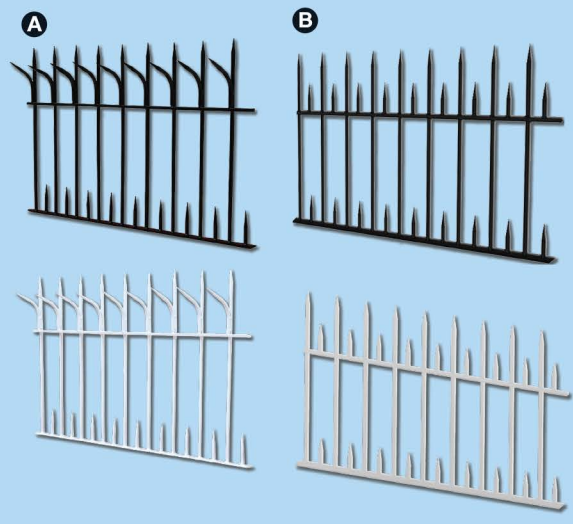

BOON WOOD
 A. ไม้ทาสีเคลือบสีพาราประสาน ขนาด 9x9x120 ซม. ปกติ 673 บาท **610** บาท (60208729)
 B. ลูกกรงไม้พาราประสาน ขนาด 4.5x4.5x800 ซม. ปกติ 112 บาท **99** บาท (60208724)
 C. ราวบันไดไม้พารา ขนาด 9x300x80 ซม. ปกติ 840 บาท **755** บาท (60208730)
 D. ไม้บันไดยางพาราอัดประสานสี ไม้สัก
 • ขนาด 24.5x120x2.5 ซม. ปกติ 438 บาท **408** บาท (60284045)
 • ขนาด 29.5x120x2.5 ซม. ปกติ 518 บาท **480** บาท (60284049)

KP
 ไม้พื้นเคลือบสี สบมุน
 รุ่น KP871 สีธรรมชาติ
 ขนาด 18x90x1000 มม.
 (60281574)

NEW CM WOOD
 ฝาผนังไม้สังเคราะห์
 รุ่น - สีธรรมชาติ
 ขนาด 9x1.3x250 ซม.
 (60341091)

1,030 /ชิ้นบาท
 The 1 Point
 ปกติ 1,180 บาท/ชิ้น

SPIKE
 รั้วเหล็กทาสี สีดำ, สีขาว ขนาด 0.6x1 ม.
 A. รุ่น 1002 **685** บาท (60279786-87)
 B. รุ่น 3003 **659** บาท (60279788-89)

จำนวนจำกัด
KASSA ONLYUS
 A. บ้านพลาสติกสี สีส ตัดขาย/เมตร
 • รุ่น DBR200LB ขนาด 200x2 มม. x50 ม. ปกติ 148 บาท **118** บาท (60314544)
 • รุ่น DBR300LB ขนาด 300x3 มม. x50 ม. ปกติ 258 บาท **218** บาท (60314545)
 B. ชุดค้ำหลังบ้านพลาสติกสี สดเคลส
 • รุ่น EUC200 ขนาด 200x45x1.2 มม. ปกติ 158 บาท **98** บาท (60314540)
 • รุ่น EUC300 ขนาด 300x45x1.2 มม. ปกติ 168 บาท **128** บาท (60314542)
 C. รางสำหรับบ้านพลาสติกสี
 • รุ่น EU15 ขนาด 1 ม. x30x1.2 มม. ปกติ 498 บาท **468** บาท (60314534)