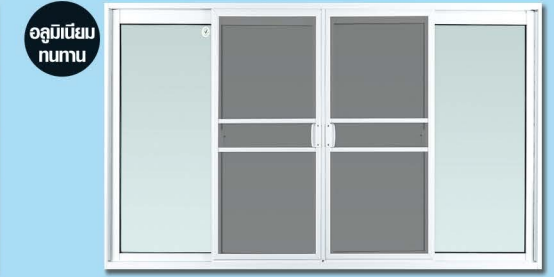

"Barthroom"

"Office Room"

"Meeting Room"

บ.ราคาถูก สวย..มีสไตล์

ขนาด 60 x 110 ซม.
วินเดอร์คิงส์
หน้าต่างพร้อมบานเปิด มุ้งลวด
รุ่น WDKWG60*110 สีขาว
(60255827)
ผ่อน 0%
700 x 4 เดือน
2,800 /บาน
The 1
56 Points
ปกติ 2,890 บาท/บาน

ขนาด 120 x 110 ซม.
วินเดอร์คิงส์
หน้าต่างพร้อมบานเลื่อน มุ้งลวด
รุ่น WDKWG120*110 สีขาว
(60255828)
ผ่อน 0%
700 x 4 เดือน
2,800 /บาน
The 1
56 Points
ปกติ 2,890 บาท/บาน

ขนาด 180 x 110 ซม.
วินเดอร์คิงส์
หน้าต่างพร้อมบานเลื่อน มุ้งลวด
รุ่น WDKWG180*110 สีขาว
(60255831)
ผ่อน 0%
759 x 6 เดือน
4,550 /บาน
The 1
89 Points
ปกติ 4,690 บาท/บาน

ขนาด 200 x 205 ซม.
WINSTAR
ประตูบานเลื่อนพร้อมมุ้งลวด
รุ่น บานเลื่อน 2 บาน สีขาว
(60354809)
จำนวนจำกัด
ผ่อน 0%
657 x 10 เดือน
6,750 /บาน
The 1
135 Points
ปกติ 6,900 บาท/บาน

ขนาด 160 x 205 ซม.
FRAMEX
ประตูอลูมิเนียมบานเลื่อน
รุ่น 2 บาน+มุ้ง SS สีขาว
(60277551)
ผ่อน 0%
590 x 10 เดือน
5,900 /บาน
The 1
118 Points
ปกติ 6,230 บาท/บาน

NEW
ขนาด 120 x 110 ซม.
FRAMEX
หน้าต่างอลูมิเนียมบานเลื่อน+เหล็กดัดลายนก
รุ่น 2 บาน+มุ้ง+เหล็กดัดลาย สีขาว
(60358970)
ผ่อน 0%
549 x 6 เดือน
3,290 /บาน
The 1
65 Points
ปกติ 3,480 บาท/บาน

NEW
ขนาด 120 x 110 ซม.
FRAMEX
หน้าต่างอลูมิเนียมบานเลื่อน+เหล็กดัดลายทะเล
รุ่น 2 บาน+มุ้ง+เหล็กดัดลาย สีขาว
(60358973)
ผ่อน 0%
549 x 6 เดือน
3,290 /บาน
The 1
65 Points
ปกติ 3,480 บาท/บาน

NEW
ขนาด 120 x 110 ซม.
FRAMEX
หน้าต่างอลูมิเนียมบานเลื่อน+เหล็กดัดลายผีเสื้อ
รุ่น 2 บาน+มุ้ง+เหล็กดัดลาย สีขาว
(60358976)
ผ่อน 0%
549 x 6 เดือน
3,290 /บาน
The 1
65 Points
ปกติ 3,480 บาท/บาน

ขนาด 120 x 110 ซม.
FRAMEX
หน้าต่างอลูมิเนียมบานเลื่อน
รุ่น 2 บาน+มุ้ง SS สีขาว
(60277548)
ผ่อน 0%
515 x 6 เดือน
3,090 /บาน
The 1
61 Points
ปกติ 3,180 บาท/บาน

ขนาด 180 x 110 ซม.
FRAMEX
หน้าต่างอลูมิเนียมบานเลื่อน
รุ่น 4 บาน+มุ้ง FSS สีขาว
(60277550)
ผ่อน 0%
814 x 6 เดือน
4,880 /บาน
The 1
97 Points
ปกติ 5,130 บาท/บาน