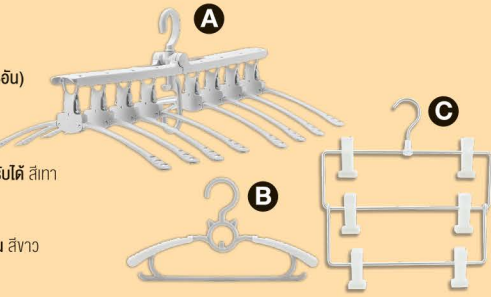

KASSA HOME ONLY@US

ตระกร้าเบรประสค์ทรงเหลี่ยมพร้อมหูจับ รุ่น GRANOLA สีธรรมชาติ
• ขนาด 40x34x16 ซม. ปกติ 428 บาท **398 บาท** (60367260)
• ขนาด 31x22x15.5 ซม. ปกติ 328 บาท **298 บาท** (60367259)
• ขนาด 27.5x18x14 ซม. ปกติ 258 บาท **228 บาท** (60367258)
• ขนาด 35.5x26x8 ซม. ปกติ 278 บาท **258 บาท** (60367257)
• ขนาด 30.5x21x8.5 ซม. ปกติ 258 บาท **228 บาท** (60367256)
• ขนาด 26x17x8 ซม. ปกติ 178 บาท **158 บาท** (60367255)

KASSA HOME ONLY@US

A. ไม้แขวนเสื้อพลาสติก PP 1 ชั้น (ที่แขวน8อัน)
พับเก็บได้ หมู่ 360 องศา
รุ่น B3108 ขนาด 41.5x52x22 ซม.
ปกติ 168 บาท **138 บาท** (60366953)
B. ไม้แขวนเสื้อเด็กพลาสติก PP 5 ชั้น นำปรับได้ สีเทา
รุ่น BH338 ขนาด 29-36x2x17.5 ซม.
ปกติ 128 บาท **98 บาท** (60366954)
C. ไม้แขวนเสื้ออูมเนียมพร้อมกันบน 3 ชั้น สีขาว
รุ่น BP505 ขนาด 35x3.8x39.5 ซม.
ปกติ 298 บาท **258 บาท** (60366955)

KASSA HOME ONLY@US NEW
รถเข็นตะกร้าพร้อมเบรบังคับได้ สีดำ
รุ่น TG51448 ขนาด 38x38x59 ซม.
(60378622)

698 /ชิ้น
บาท
ปกติ 898 บาท/ชิ้น

KASSA HOME ONLY@US NEW
ตู้บานเปิดเบรประสค์ 2 ชั้น โครงทึบ
สีเทาใส รุ่น ABS2023-1 ขนาด 28x38x82 ซม.
(60380890)

858 /ชิ้น
บาท
ปกติ 958 บาท/ชิ้น