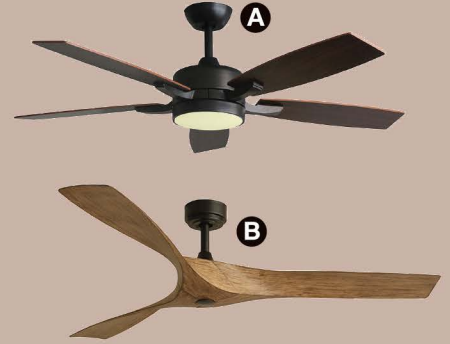

LUZINO ONLY@US
A. พัดลมโคมไฟ LED พายูวีค 2 ใน 1 (สีเทาคอนกรีต)

ใบพัด 2 สี สีดำ/น้ำตาลเข้ม รุ่น WFDC52 DC58(ORB) ขนาด 5x52 นิ้ว ปกติ 6,570 บาท **5,590** บาท (60376530)

B. พัดลมเพดาน ABS (สีเทาคอนกรีต)

สีตัดด้าน รุ่น WFDC11 WFDC56 MBK ขนาด 3x56 นิ้ว ปกติ 6,990 บาท **5,990** บาท (60379474)