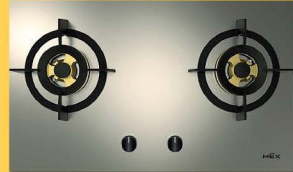

MEX
เตาฟองสแตนเลสแก๊ส 2 หัว
รุ่น MX7825C สีสแตนเลส
ขนาด 76x44x6.5 ซม.
60299451

ปกติ 13,500.-
9,990.- /เครื่อง
The | 199 คะแนน