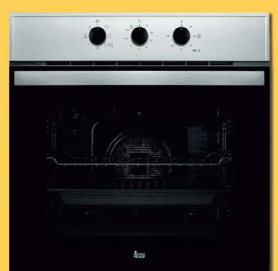

TEKA
เตาอบฟอง
รุ่น HBB 615 สีสแตนเลส
ขนาด 59.5x56.2x59.5 ซม.
60291144

ปกติ 24,900.-
14,900.- /เครื่อง
The | 298 คะแนน