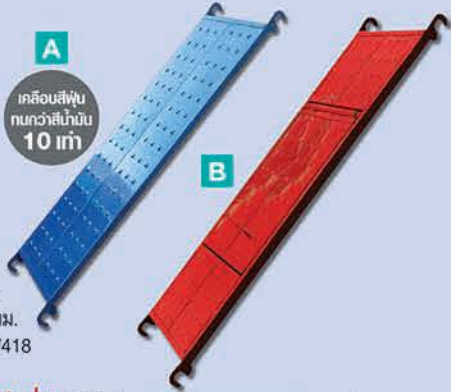

สกรู และอุปกรณ์

แพ็คเกจ 50 ตัว

GIANT KINGKONG

สกรูปลายส่วนหัวหกเหลี่ยม ซิงค์ชุบ
• เบอร์ 10x5/8, 3/4, 1 นิ้ว
• เบอร์ 12x3/4, 1, 1 1/4, 1 1/2, 2, 2 1/8, 2 1/2, 3, 4 นิ้ว
60305593, 596, 600, 605, 607, 609, 614, 617, 619-620, 625, 628

ราคาเริ่มต้น **50-148.-** /แพ็คเกจ

แพ็คเกจ 1 ชุด

PAN SIAM

โบลท์หัวเห็ด ซิงค์ขาว
ขนาด 5/8x8, 10, 12, 14 นิ้ว
60160643, 47, 49, 53

ราคาเริ่มต้น **35-63.-** /แพ็คเกจ

U HENG

เจ็บบลท์ แอลโบลท์
ขนาด M12, M16, M20, M25
ยาว 300, 400, 500, 600, 700, 800 มม.
60274919-36, 39, 43, 50, 53, 55, 58, 63, 70,
60305556, 59-63, 65-66

ราคาเริ่มต้น **69-263.-** /แพ็คเกจ

SC
ล้อยาง (นั่งร้าน)
เกลียวสกรูหมุนได้
60193733-36

ขนาด(ซม.)	ไม่มีเบรค	มีเบรค
15	480	513
20	538	548

*ราคา บาท/ชิ้น

งานก่อสร้าง และอุปกรณ์

A
เหล็กเส้นพูน
ขนาดเส้นผ่าศูนย์กลาง
10 มม.

MAXLIGER

แผ่นทางเดินนั่งร้าน
ขนาด 450x1829 มม.
A. สีน้ำเงิน รุ่น CW418
ปกติ 1,230 บาท
พิเศษ 980 บาท/แผ่น 60192789
B. สีแดงแบบเปิด-ปิด
รุ่น CW418 ปกติ 1,670 บาท
พิเศษ 1,280 บาท/แผ่น 60286030
(จำนวนจำกัด)

ปกติ 1,230.-
980.- /แผ่น
The 1
19
คะแนน

GIANT KINGKONG

เหล็กฉากเจาะรู ขนาด 1.1/2x1.1/2 นิ้ว x3 ม.
60259090-91, 60284014, 16

หนา(มม.)	สี	ปกติ	พิเศษ
1.4	ฟ้า	177	128
1.5	น้ำเงิน	187	143
1.5	ดำ	197	143
1.5	กัลวาไนซ์	217	153

*ราคา บาท/เส้น