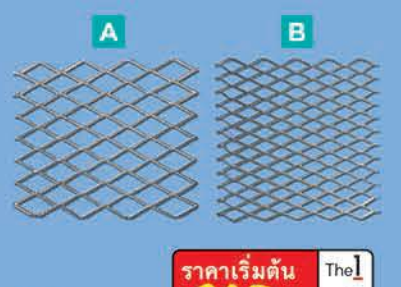

V&P
ตะแกรงเหล็กฉีก
A. รุ่น No.23 ขนาด 90x180 ซม.
ราคาพิเศษ 210 บาท/แผ่น 60146613
B. รุ่น No.22 ขนาด 70x250 ซม.
ราคาพิเศษ 350 บาท/แผ่น 60146614
ต่างจังหวัดตรวจสอบราคา ณ จุดขาย

ราคาเริ่มต้น The 1
210.- /แผ่น 4
คะแนน