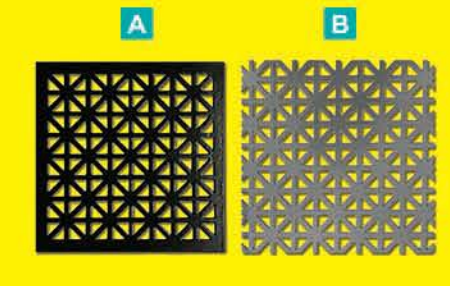

GIANT KINGKONG
ตะแกรงเหล็ก 0.9 มม.
ขนาด 100x200 ซม.
A. รุ่น JYPM004P สีดำ 60310073
B. รุ่น JYPM004PG สีเทา 60326023
ต่างจังหวัดตรวจสอบราคา ณ จุดขาย (จำนวนจำกัด)