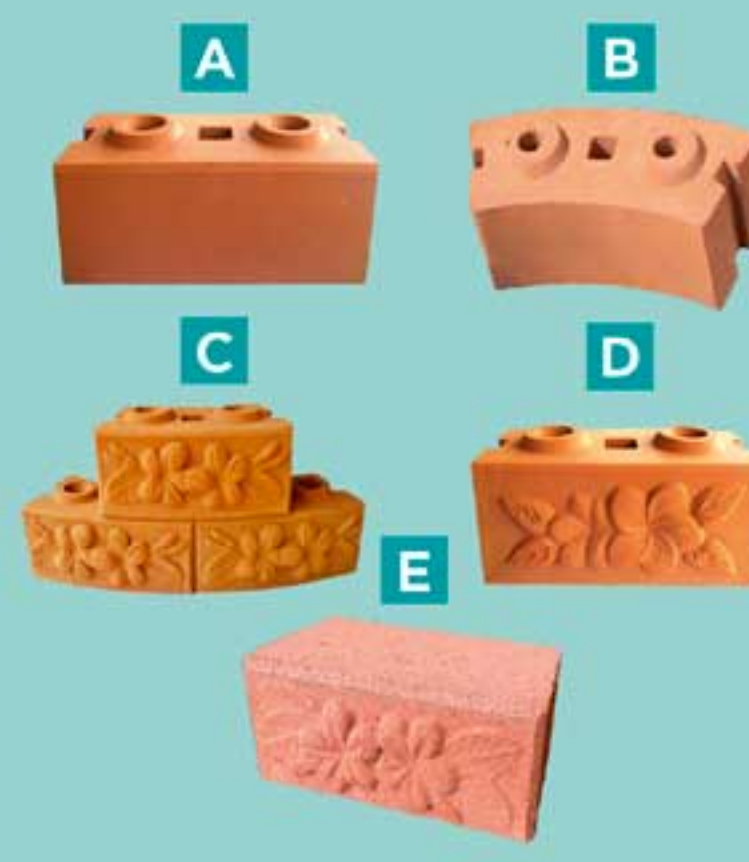

NATNAPORN
อิฐประสาน แบบ 2 รู 60205151-55

รุ่น	ขนาด	ปกติ	พิเศษ
A. เรียบตรง	10x25x12.5	20	15.25
B. เรียบโค้ง	10x25x10	28	16.50
C. ลีลาคู่โค้ง	10x25x10	28	17.50
D. คู่ตรง	10x25x12.5	28	17.50
E. ฝาปิดลีลาคู่ตรง	10x25x12.5	28	17.50

*ราคา บาท/ก้อน