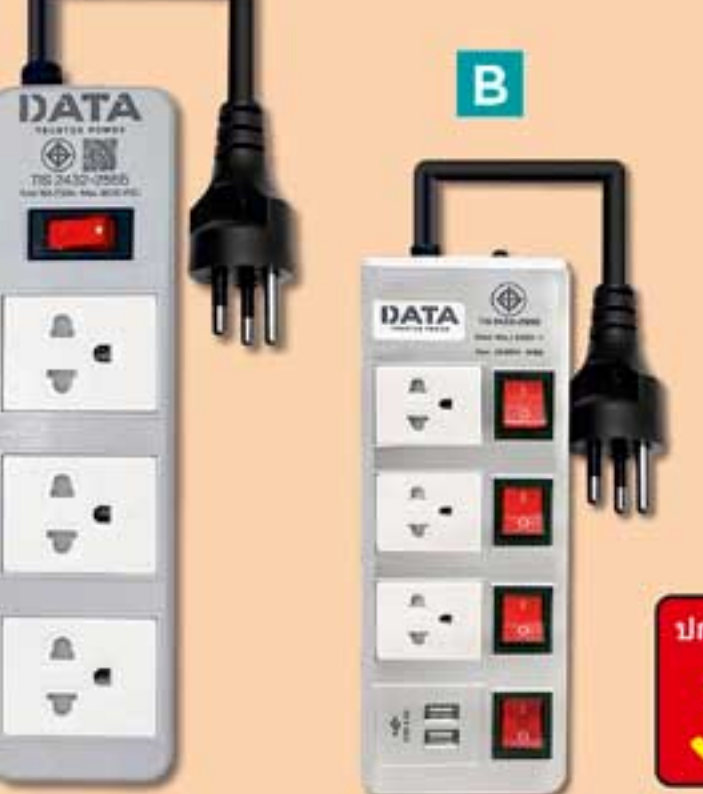

DATA
รางปลั๊กไฟ สีเงิน

- A. 3 ช่อง 1 สวิตช์ รุ่น APDW366 3M ยาว 3 ม. ปกติ 438 บาท พิเศษ 378 บาท/ชิ้น 60363492
- B. 3 ช่อง 4 สวิตช์ 2USB รุ่น HMDU4264 5MS ยาว 5 ม. ปกติ 598 บาท พิเศษ 488 บาท/ชิ้น 60363489

ปกติกี่ 438.-
378.- /ชิ้น
The 1 7 คะแนน